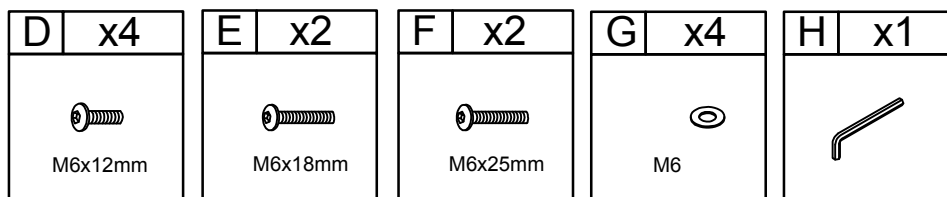

## MAYA

MX Logistika SL, spol. s.r.o  
Roznavska 32 82104 Bratislava  
2-Ruzinov, Slovakia  
E-Mail:info @moebelix.at

1

A	x1
B	x1
D	x4
M6x12mm	
H	x1

2

C	x1
E	x2
M6x18mm	
F	x2
M6x25mm	
G	x4
M6	
H	x1