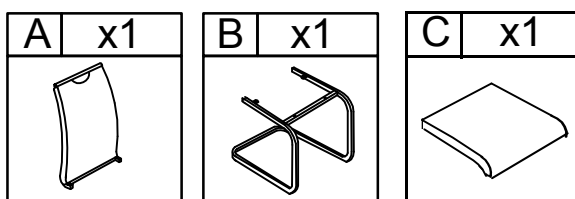

## MAYA

MX Logistika SL, spol. s.r.o  
Roznavska 32 82104 Bratislava  
2-Ruzinov, Slovakia  
E-Mail:info @moebelix.at

1

A	x1
B	x1
D	x4
M6x12mm	
H	x1

2

C	x1
E	x2
M6x18mm	
F	x2
M6x25mm	
G	x4
M6	
H	x1