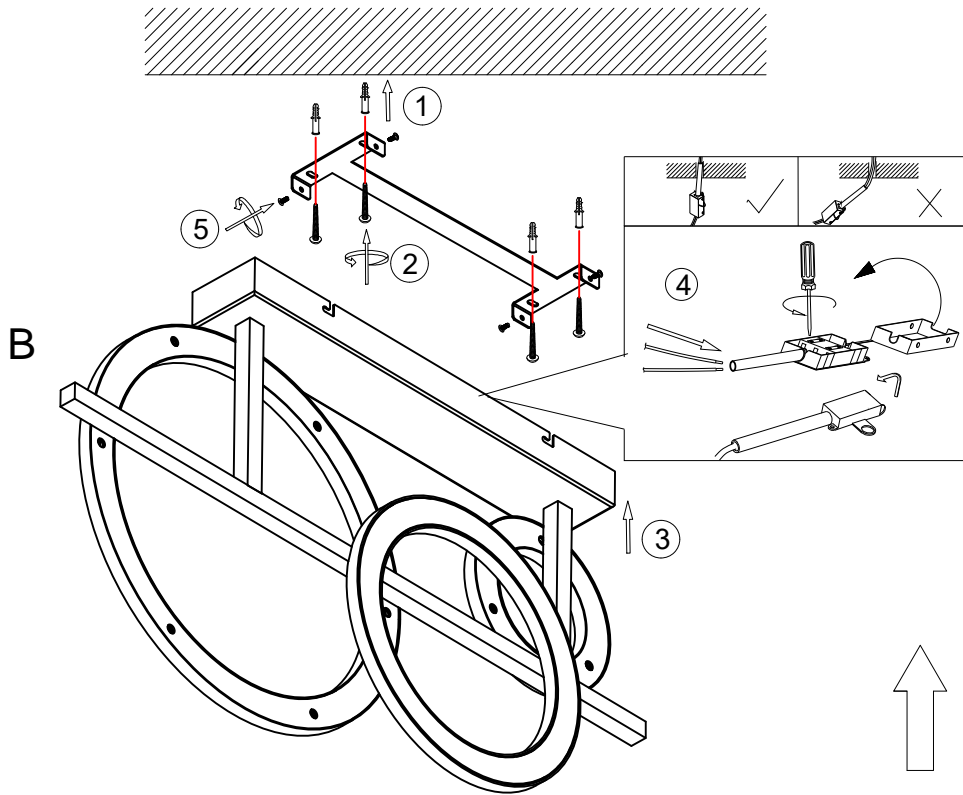

75220047/6526823

220-240V~,50/60Hz, 40W
 MX Logistika SL, spol. s.r.o, Roznavska 32
 82104 Bratislava 2-Ruzinov, Slovakia
 UID-Nr.: SK2022467568
 www.moebelix.com
 info@moebelix.at

DE: Dieses Produkt enthält eine Lichtquelle der Energieeffizienzklasse: E
 HU: A termék a következő energiaosztályba tartozó fényforrást tartalmaz: E.
 BG: Този продукт съдържа източник на светлина с клас на енергийна ефективност: E.
 FR : Ce produit contient une source lumineuse de classe d'efficacité énergétique : E.
 IT: Questo prodotto contiene una sorgente luminosa di classe di efficienza energetica: E