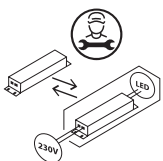

75220047/6526823

220-240V~,50/60Hz, 40W
 MX Logistika SL, spol. s.r.o, Roznavska 32
 82104 Bratislava 2-Ruzinov, Slovakia
 UID-Nr.: SK2022467568
 www.moebelix.com
 info@moebelix.at

DE: Dieses Produkt enthält eine Lichtquelle der Energieeffizienzklasse: E
 HU: A termék a következő energiaosztályba tartozó fényforrást tartalmaz: E.
 BG: Този продукт съдържа източник на светлина с клас на енергийна ефективност: E.
 FR : Ce produit contient une source lumineuse de classe d'efficacité énergétique : E.
 IT: Questo prodotto contiene una sorgente luminosa di classe di efficienza energetica: E