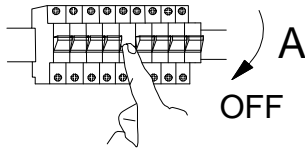

75220047/6526823

220-240V~,50/60Hz, 40W
 MX Logistika SL, spol. s.r.o, Roznavska 32
 82104 Bratislava 2-Ruzinov, Slovakia
 UID-Nr.: SK2022467568
 www.moebelix.com
 info@moebelix.at

DE: Dieses Produkt enthält eine Lichtquelle der Energieeffizienzklasse: E
 HU: A termék a következő energiaosztályba tartozó fényforrást tartalmaz: E.
 BG: Този продукт съдържа източник на светлина с клас на енергийна ефективност: E.
 FR : Ce produit contient une source lumineuse de classe d'efficacité énergétique : E.
 IT: Questo prodotto contiene una sorgente luminosa di classe di efficienza energetica: E