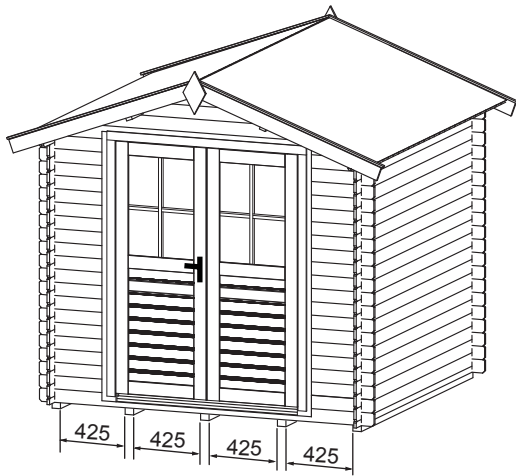

Blockhaus Aktion 18 mm

								Art. N.
Blockhaus Aktion Fi Å {	591058630				120cm	230cm	40cm	260