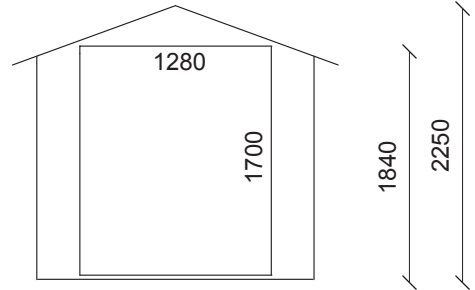

Blockhaus Aktion 18 mm

								Art. N.
Blockhaus Aktion Fi Å {	591058630				120cm	230cm	40cm	260