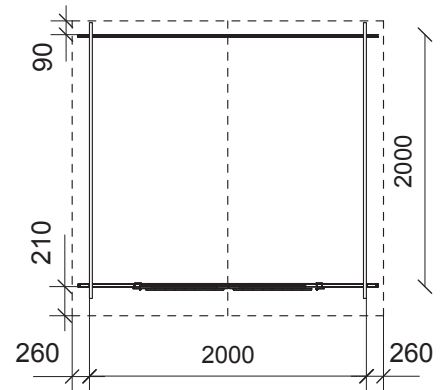

Blockhaus Aktion 18 mm

								Art. N.
Blockhaus Aktion Fi Å {	591058630				120cm	230cm	40cm	260