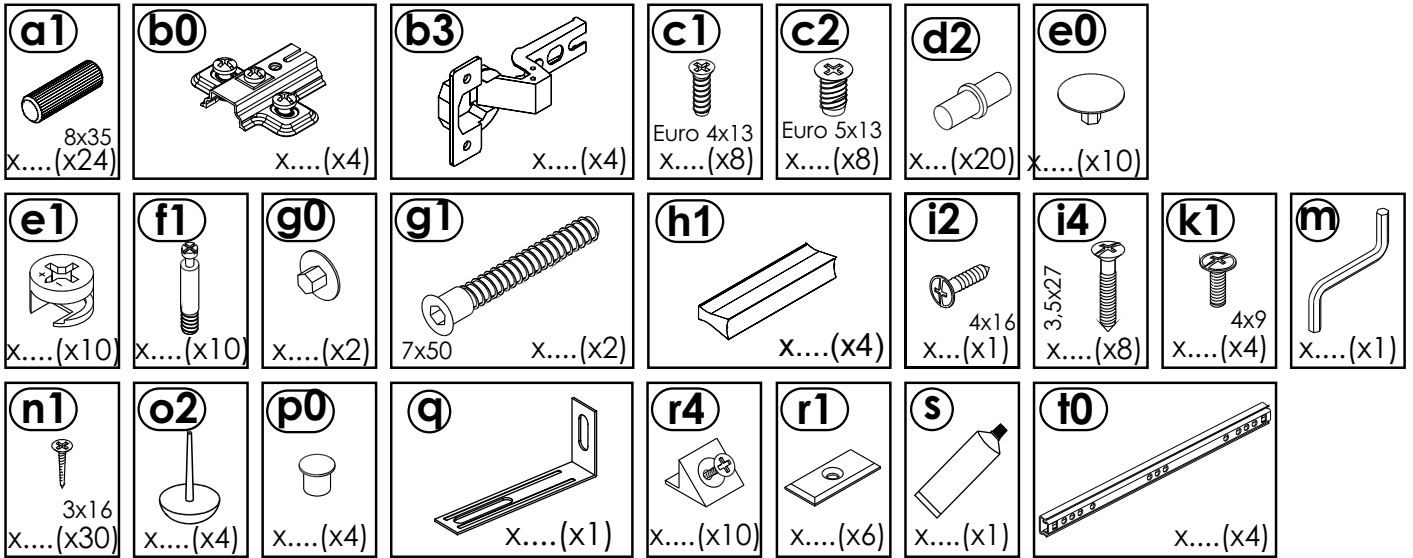

## K2-2D-2S

- 90 min.