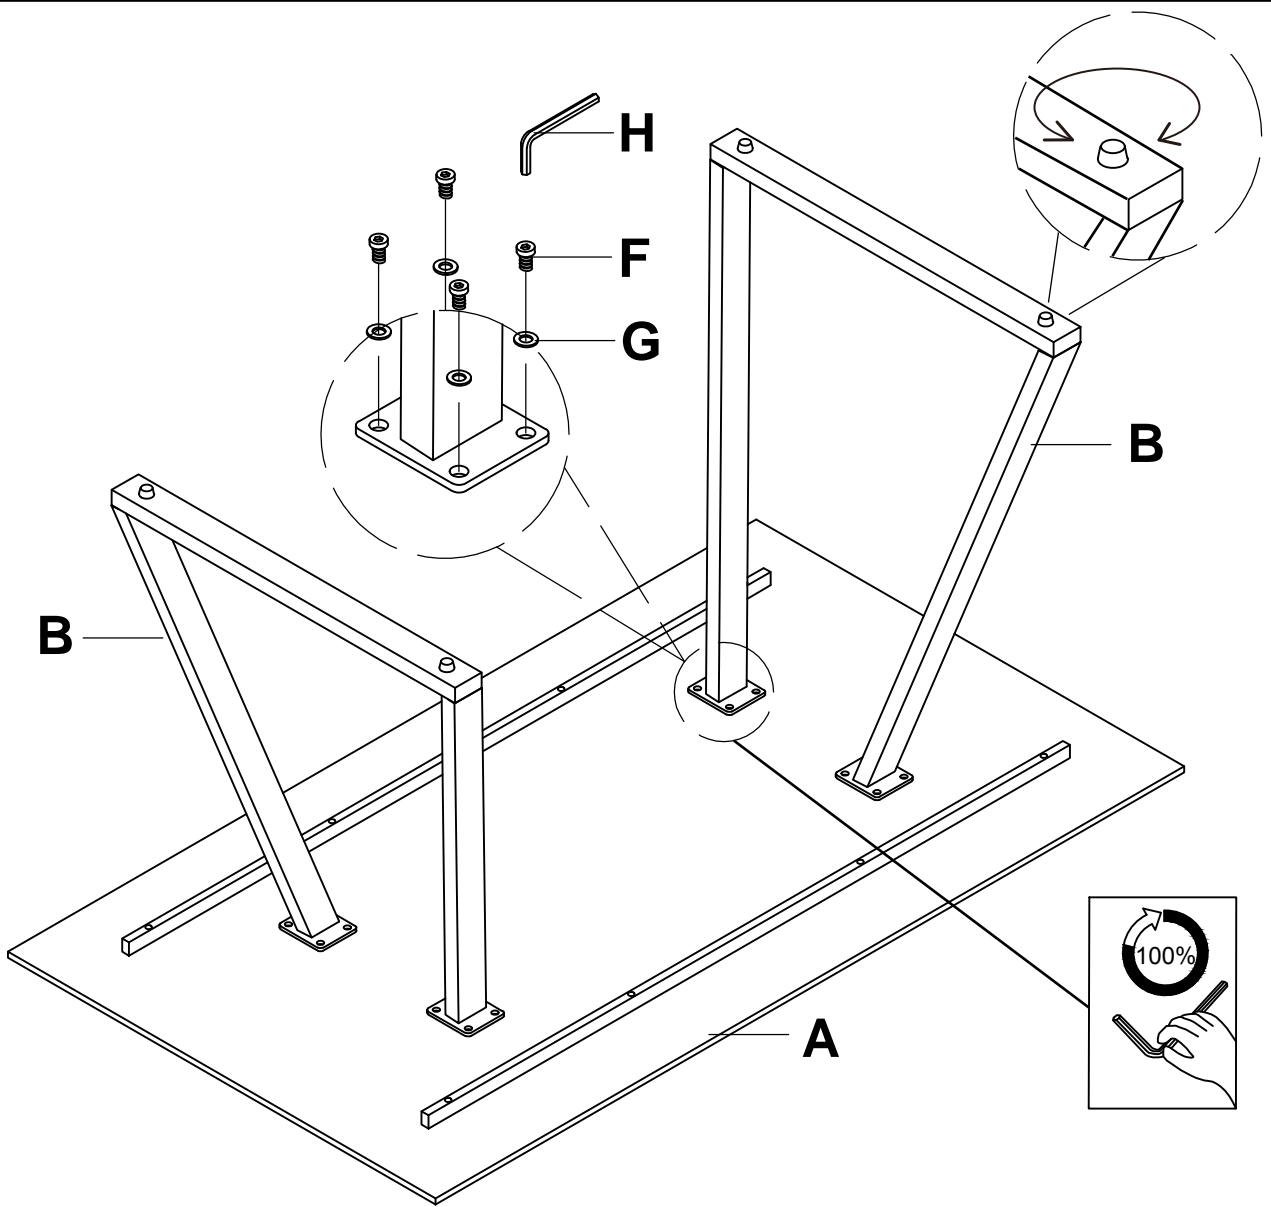

# 003D0001/01

MX Logistika SL, spol.s.r.o.  
ROZNAVSKA 32  
SK-82104 BRATISLAVA  
Slovakia

30 Min

A	x1	B	x2	F	x16	G	x16	H	x1
									
				M8x18mm		M8		M5	

<b>A</b>	x1	<b>B</b>	x2	<b>F</b>	x16	<b>G</b>	x16	<b>H</b>	x1
				M8x18mm		M8		M5	