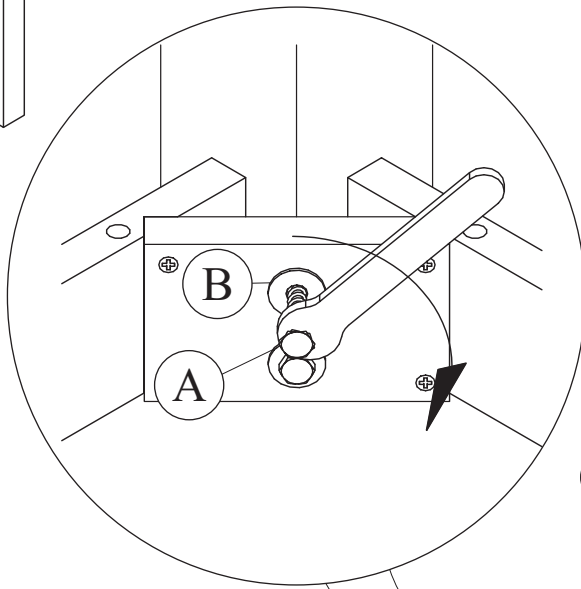

Esstisch LEOPOLD

180x90x76 cm
24180005/01

Teil	Dimension	Stck	Colli
1	1800x900x105mm	1	
2	780x80x80mm	4	