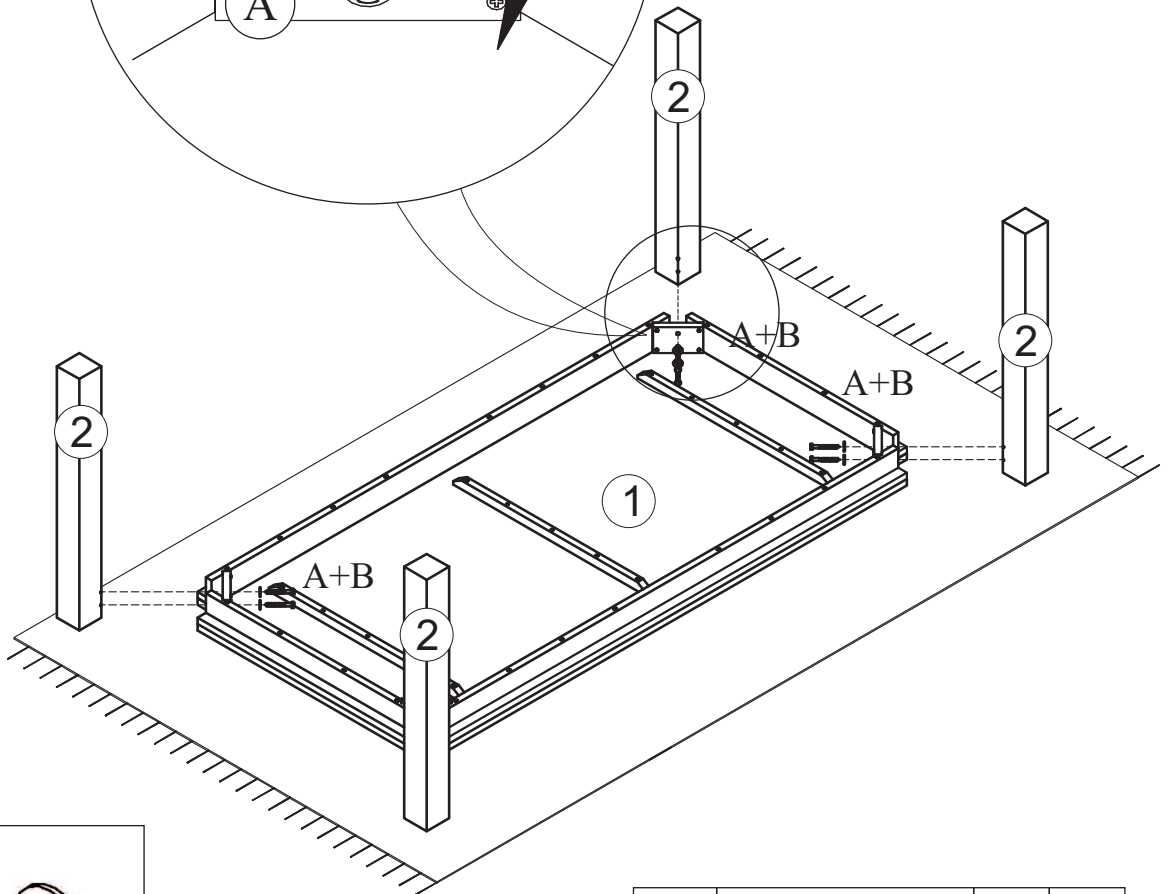

Esstisch LEOPOLD

180x90x76 cm
24180005/01

Teil	Dimension	Stck	Colli
1	1800x900x105mm	1	
2	780x80x80mm	4	