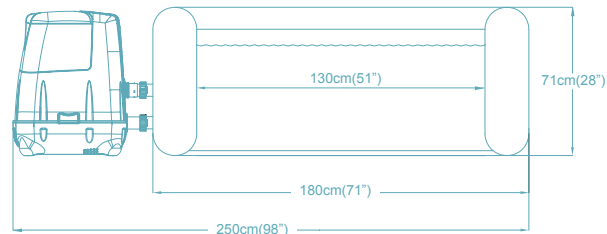

# 54138

180 x 71 cm  
 71" x 28"

LAY-Z-SPA™ HAWAII  
 HYDROJET PRO

6942138933239

70,7kg  
 155,87lb

80%  
 795 L  
 210 gal.