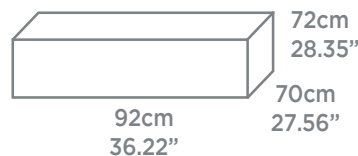

# 54138

← 180 x 71 cm  
 71" x 28"

TM LAY-Z-SPA™ HAWAII  
 HYDROJET PRO

6942138933239

70,7kg  
 155,87lb

80%  
 795 L  
 210 gal.