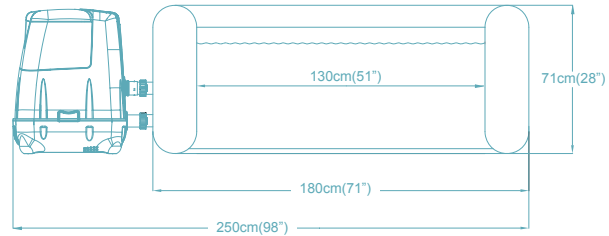

# 54138

← 180 x 71 cm  
 71" x 28"

TM LAY-Z-SPA™ HAWAII  
 HYDROJET PRO

6942138933239

70,7kg  
 155,87lb

80%  
 795 L  
 210 gal.