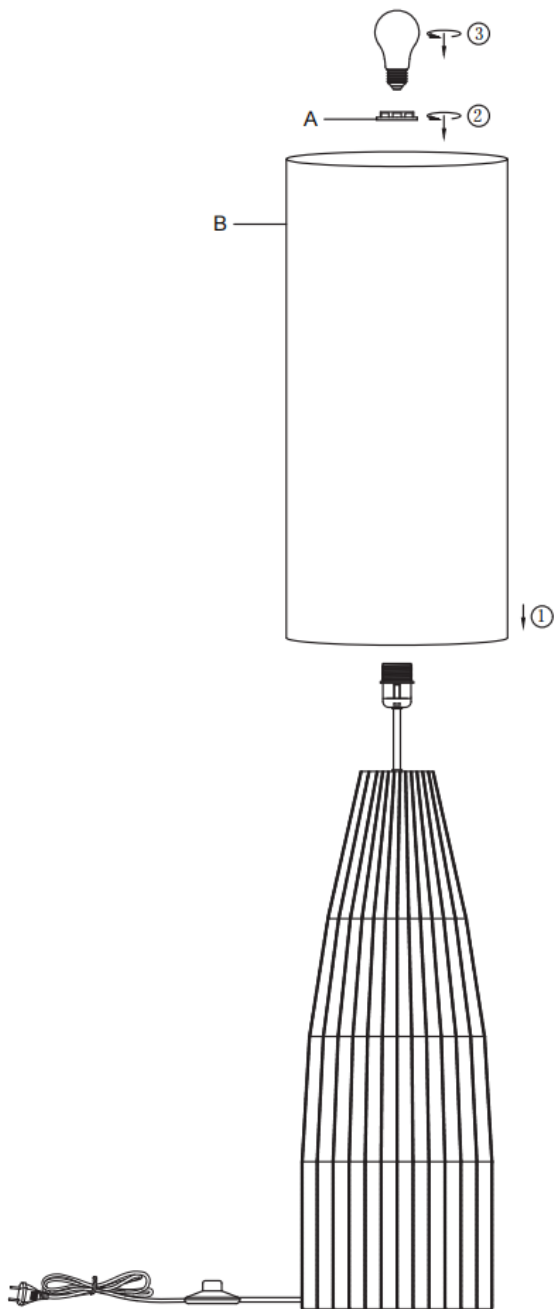

47070127

spare parts		
code	part	item no.
A	x 1	47070127
B	x 1	47070127

MX Logistika SL, spol. s. r. o., Rožňavská 32,

82104 Pozsony II - Ružinov, Szlovákia

EU adóazonosító szám: SK2022467568

www.moebelix.com

info@moebelix.at