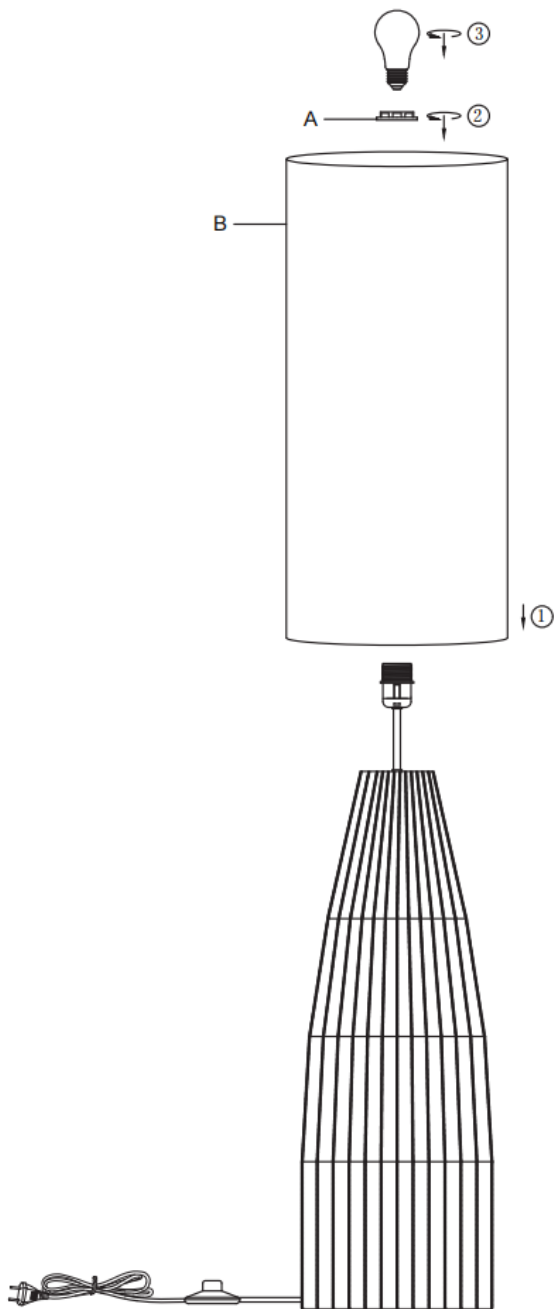

47070127

spare parts		
code	part	item no.
A	x 1	47070127
B	x 1	47070127

MX Logistika SL, spol. s. r. o., Rožňavská 32

82104 Bratislava II – Ružinov, Slovakia.

Partita IVA: SK2022467568

www.moebelix.com

info@moebelix.at