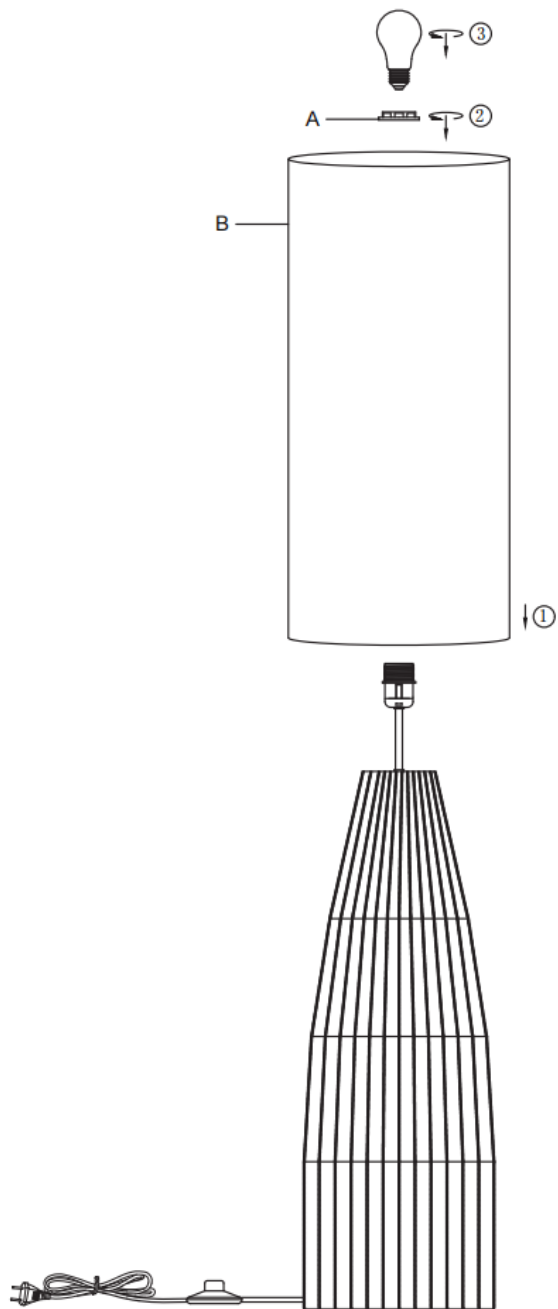

47070127

spare parts		
code	part	item no.
A	x 1	47070127
B	x 1	47070127

MX Logistika SL, spol. s. r. o., Rožňavská 32

82104 Bratislava II – Ružinov, Slovakia.

UID-Nr.: SK2022467568

www.moebelix.com

info@moebelix.at