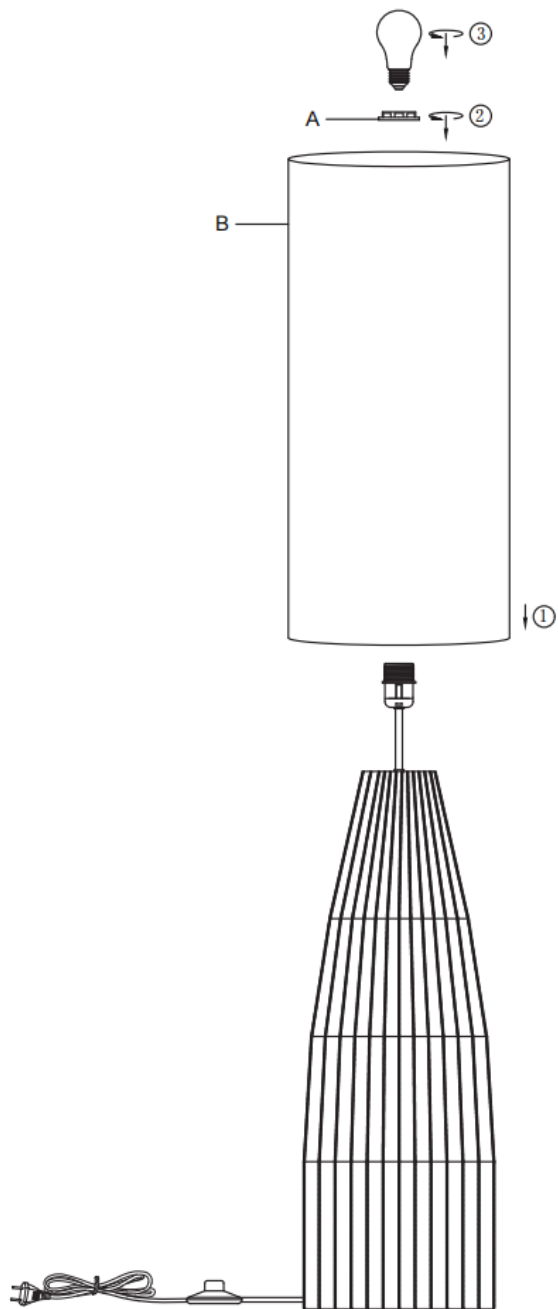

47070127

spare parts		
code	part	item no.
A	x 1	47070127
B	x 1	47070127

MX Logistika SL, spol. s. r. o., Rožňavská 32

82104 Bratislava II – Ružinov, Slovakia.

N° TVA : SK2022467568

www.moebelix.com

info@moebelix.at