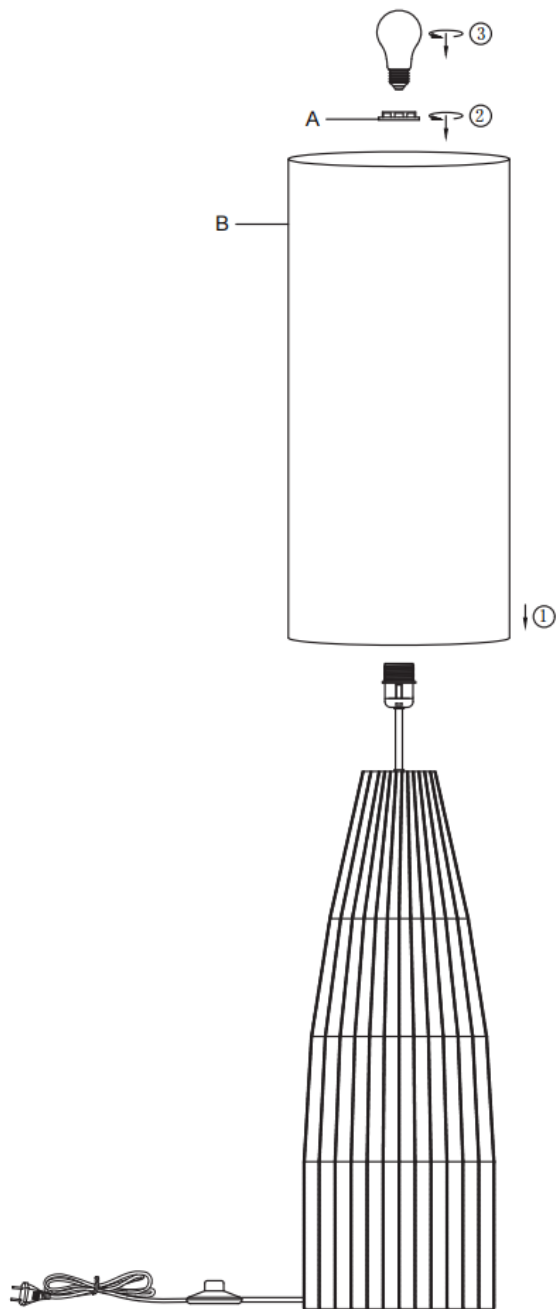

47070127

spare parts		
code	part	item no.
A	x 1	47070127
B	x 1	47070127

MX Logistika SL, spol. s. r. o., Rožňavská 32
82104 Bratislava II – Ružinov, Slovakia (Братислава II - Ружинов,
ИН по ЗДДС (UID-Nr.): SK2022467568
www.moebelix.com
info@moebelix.at