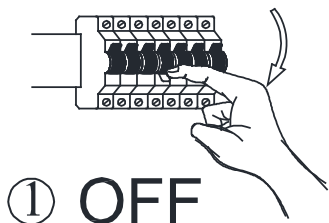

C17599MX / 82272062

Luca
BESSONI

DE: Leuchtmittel nicht austauschbar
 HU: Izzó nem cserélhető
 BG: Крушката не се сменя
 FR: Ampoule non remplaçable
 IT: Sorgente luminosa non intercambiabile

AC 220-240V~ 50/60Hz, 14W