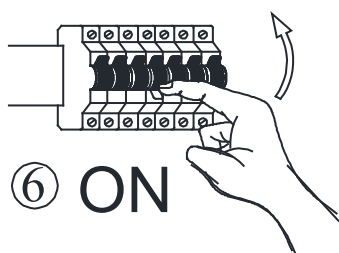

C17599MX / 82272062

Luca
BESSONI

DE: Leuchtmittel nicht austauschbar
 HU: Izzó nem cserélhető
 BG: Крушката не се сменя
 FR: Ampoule non remplaçable
 IT: Sorgente luminosa non intercambiabile

AC 220-240V~ 50/60Hz, 14W