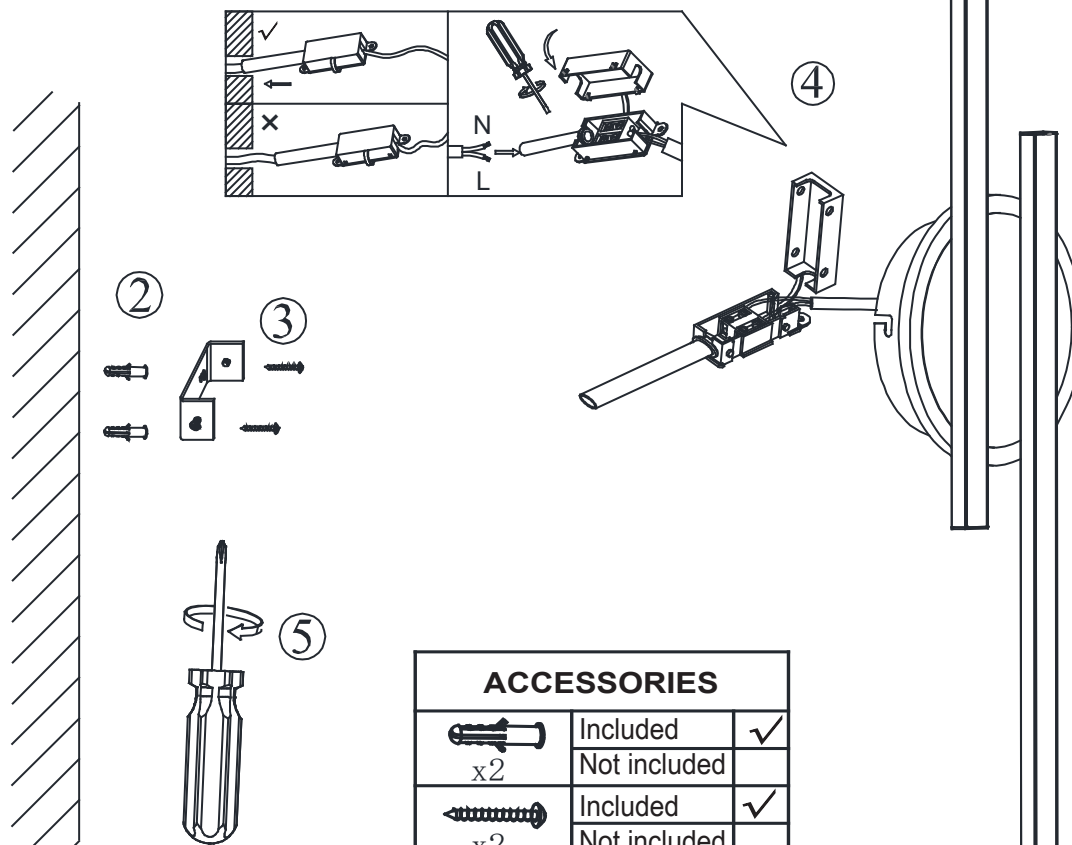

C17599MX / 82272062

Luca
BESSONI

DE: Leuchtmittel nicht austauschbar
 HU: Izzó nem cserélhető
 BG: Крушката не се сменя
 FR: Ampoule non remplaçable
 IT: Sorgente luminosa non intercambiabile

AC 220-240V~ 50/60Hz, 14W