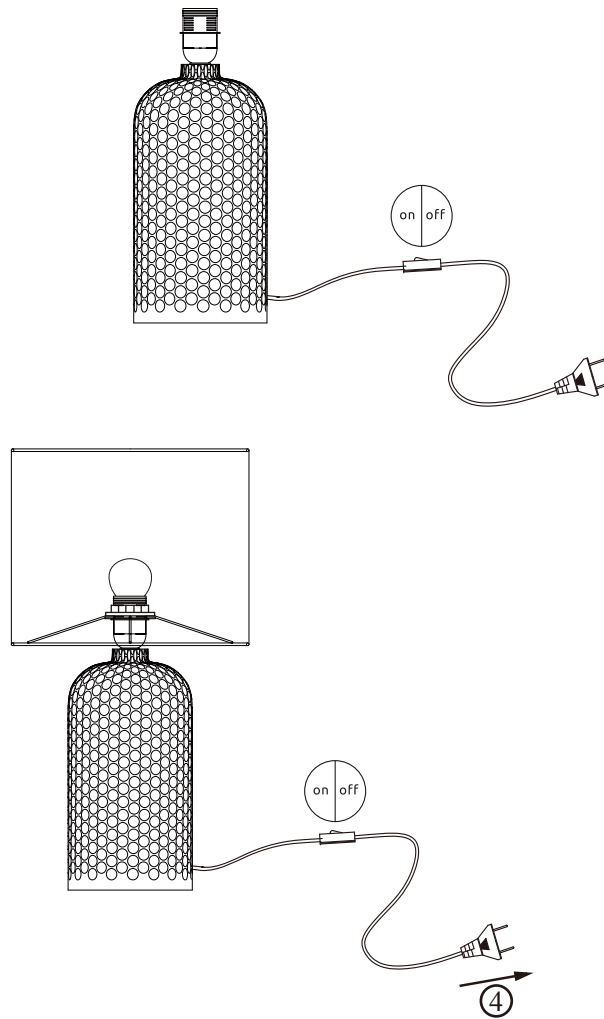

1.

81811011-02

81811011-01

81811023

2.

230V~ 50Hz

Exkl.1 x MAX 60W E27

MX Logistika SL spol.s.r.o.,