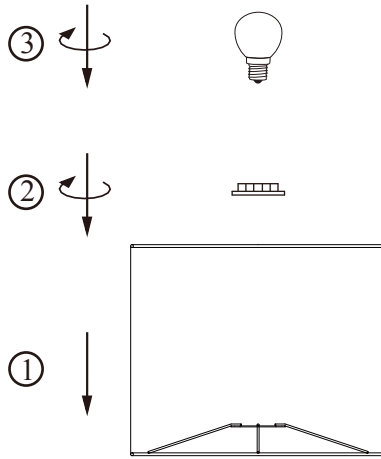

1.

81811011-02

81811011-01

81811023

2.

230V~ 50Hz

Exkl.1 x MAX 60W E27

MX Logistika SL spol.s.r.o.,