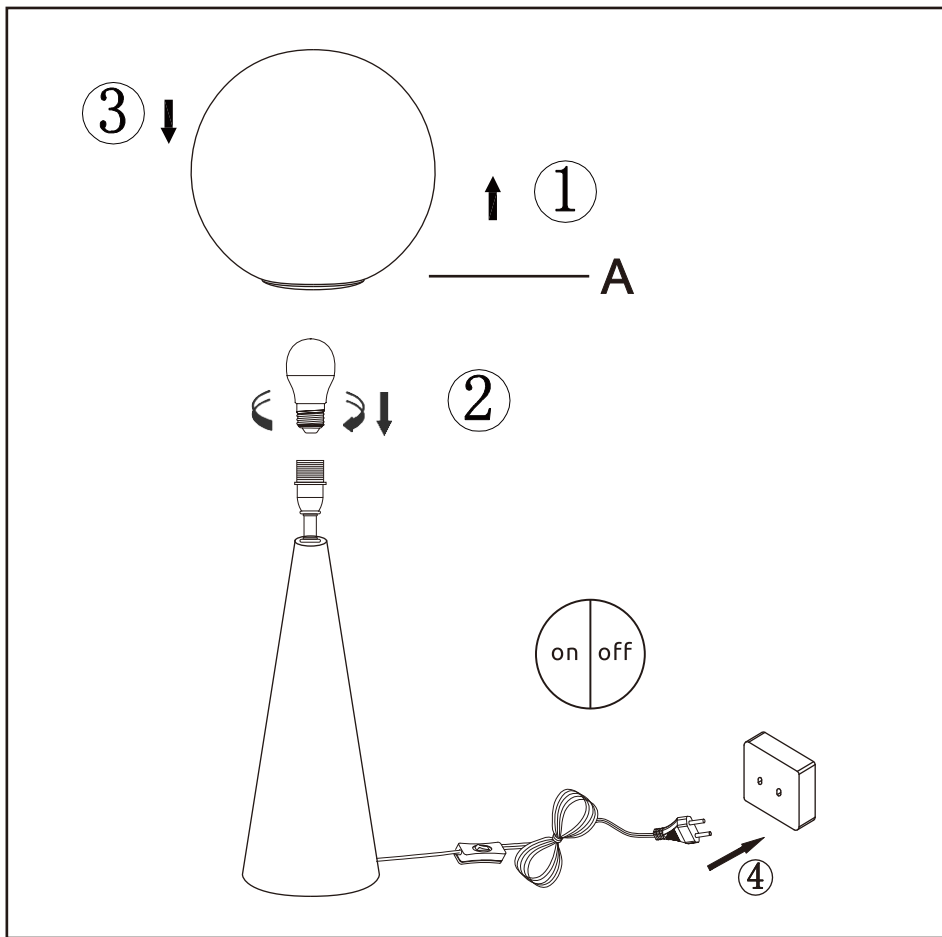

81811063-01
81811063-02

SPARE PARTS		
CODE	PART	
A		X1PCS

EXKL. 1 XMAX 40W E27 ILLU 230V ~ 50Hz

MX Logistika SL spol.s.r.o.,
Roznavska 32,
82104 Bratislava 2 -
Ruzinov, Slovakia.

www.moebelix.com,
info@moebelix.at