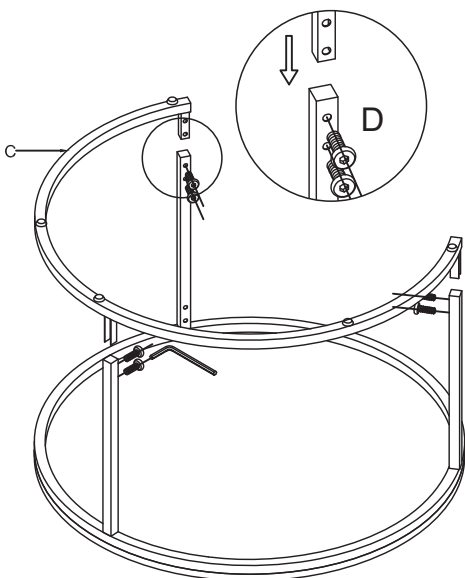

04890156/01
SEOUL

MX Logistika SL, spol.s.r.o.
ROZNAVSKA 32
SK-82104 BRATISLAVA
Slovakia
E-Mail: info@moebelix.at

1

D	x6
E	x1

2

D	x6
E	x1

3