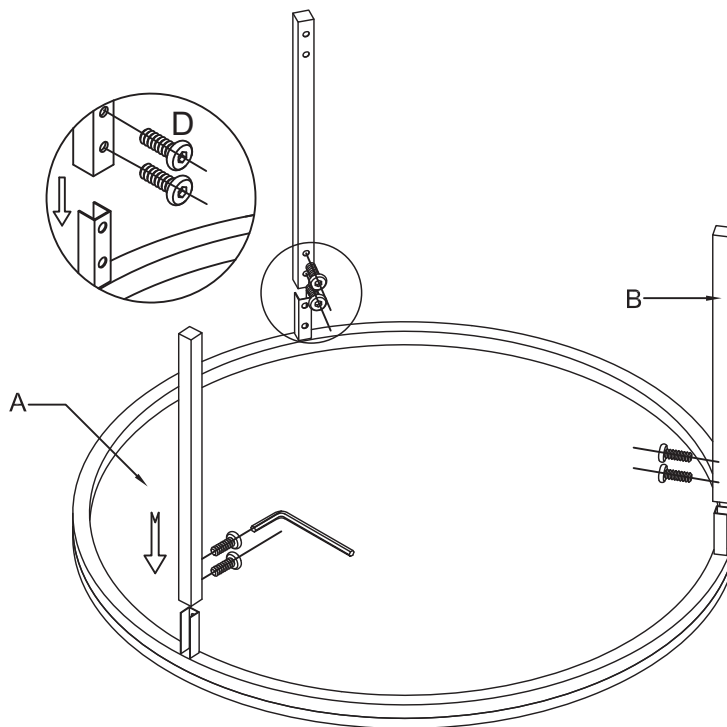

04890156/01
SEOUL

MX Logistika SL, spol.s.r.o.
ROZNAVSKA 32
SK-82104 BRATISLAVA
Slovakia
E-Mail: info@moebelix.at

1

D	x6
E	x1

2

D	x6
E	x1

3