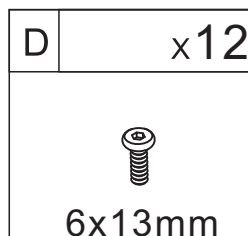

04890156/01
SEOUL

MX Logistika SL, spol.s.r.o.
ROZNAVSKA 32
SK-82104 BRATISLAVA
Slovakia
E-Mail: info@moebelix.at

1

D	x6
E	x1

2

D	x6
E	x1

3