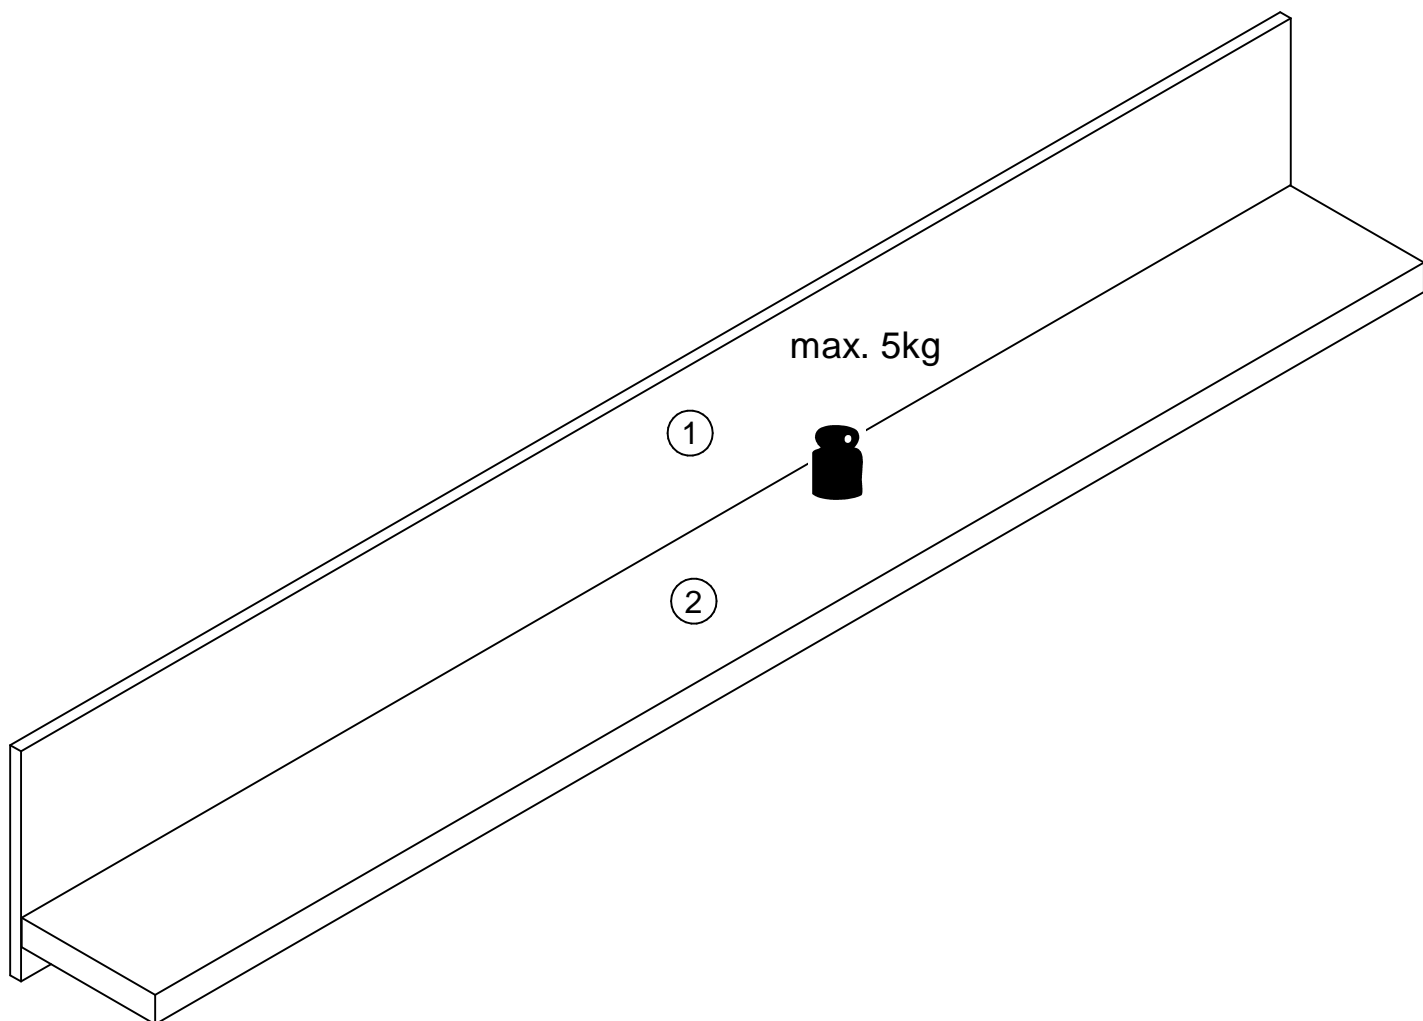

Eleganza

3044HW Wotaneiche
(Rustica Oak)

33

BT1007	MM1188	MM1070	MM1001	BT1008	MM1007
					
x3	x6 Ø6,3x9	x2 Ø7x1,5	x9 Ø7,7x45	x3 5,8x50	x1 4mm

1.

BT1007 	MM1188 	MM1070 
x3	x6 Ø6,3x9	x2 Ø7x1,5

2.

MM1001 	MM1007 
x9 Ø7,7x45	x1 4mm

3.

3x

4.

A

B