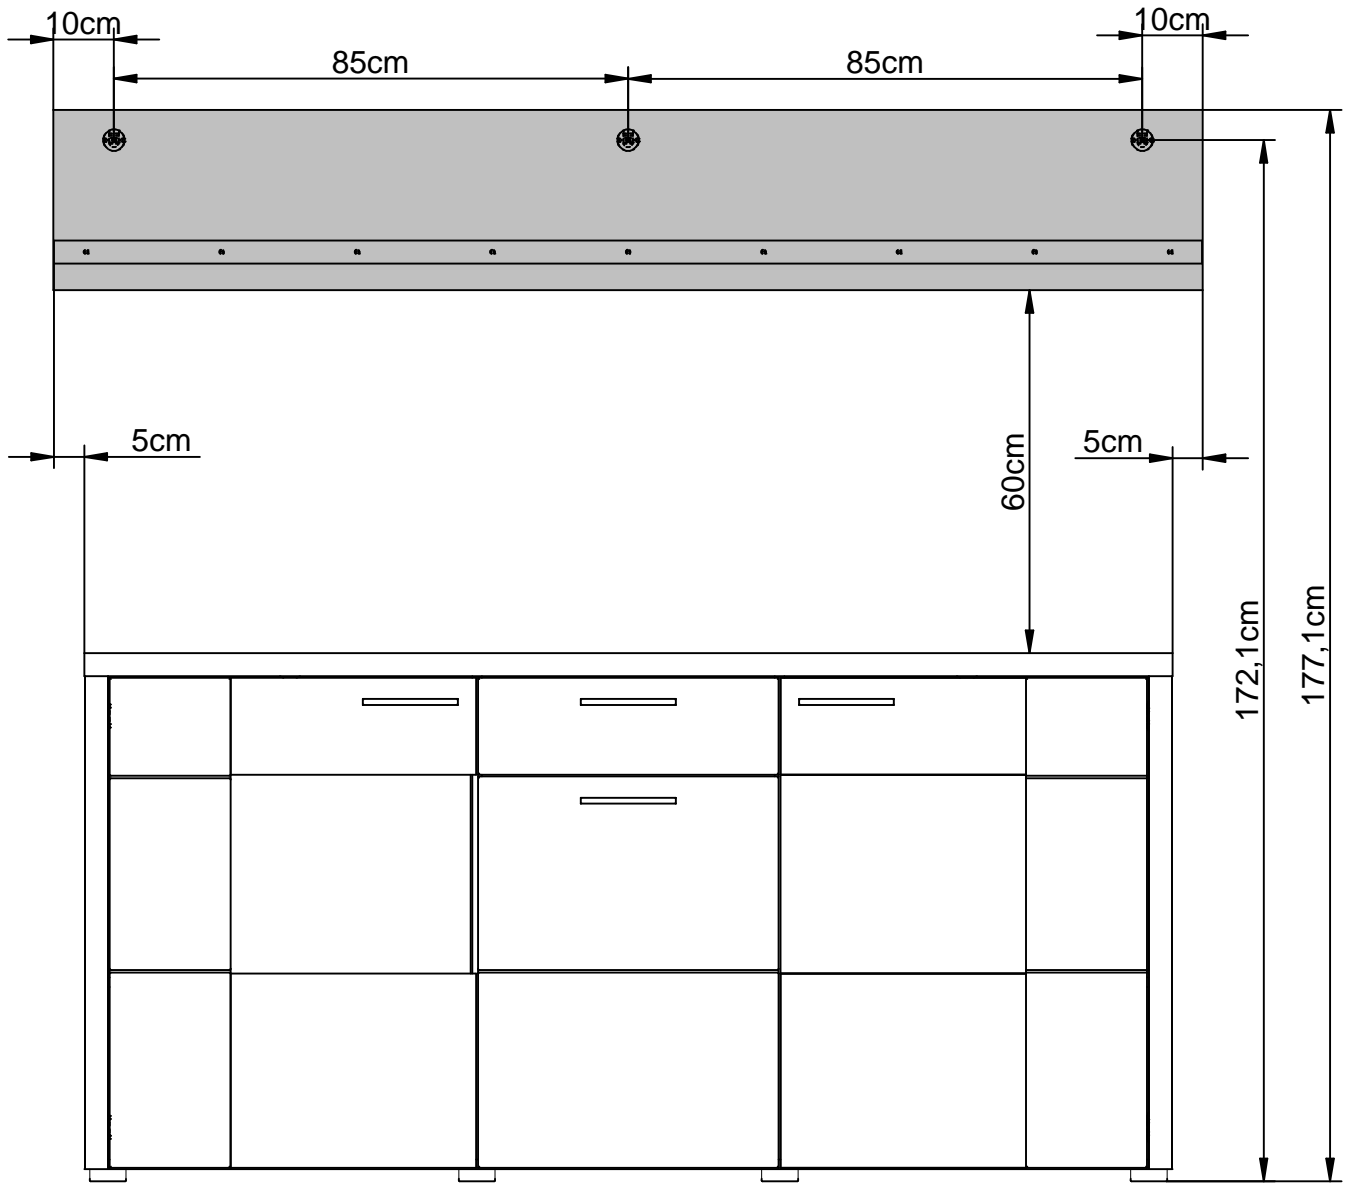

Eleganza

3044HW Wotaneiche
(Rustica Oak)

33

BT1007	MM1188	MM1070	MM1001	BT1008	MM1007
					
x3	x6 Ø6,3x9	x2 Ø7x1,5	x9 Ø7,7x45	x3 5,8x50	x1 4mm

1.

BT1007 	MM1188 	MM1070 
x3	x6 Ø6,3x9	x2 Ø7x1,5

2.

MM1001 	MM1007 
x9 Ø7,7x45	x1 4mm

3.

3x

4.

A

B