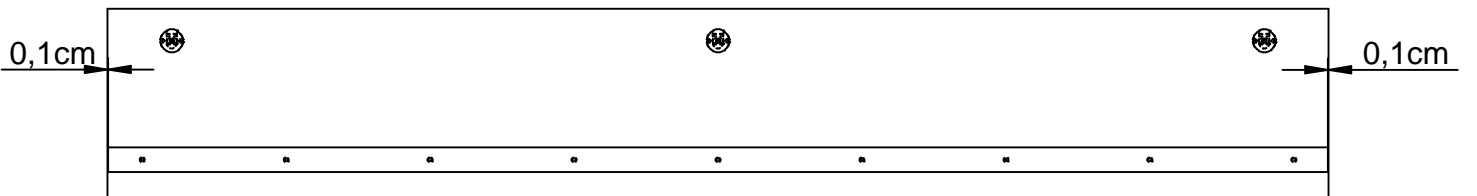

Eleganza

3044HW Wotaneiche
(Rustica Oak)

33

BT1007	MM1188	MM1070	MM1001	BT1008	MM1007
					
x3	x6 Ø6,3x9	x2 Ø7x1,5	x9 Ø7,7x45	x3 5,8x50	x1 4mm

1.

BT1007 	MM1188 	MM1070 
x3	x6 Ø6,3x9	x2 Ø7x1,5

2.

MM1001 	MM1007 
x9 Ø7,7x45	x1 4mm