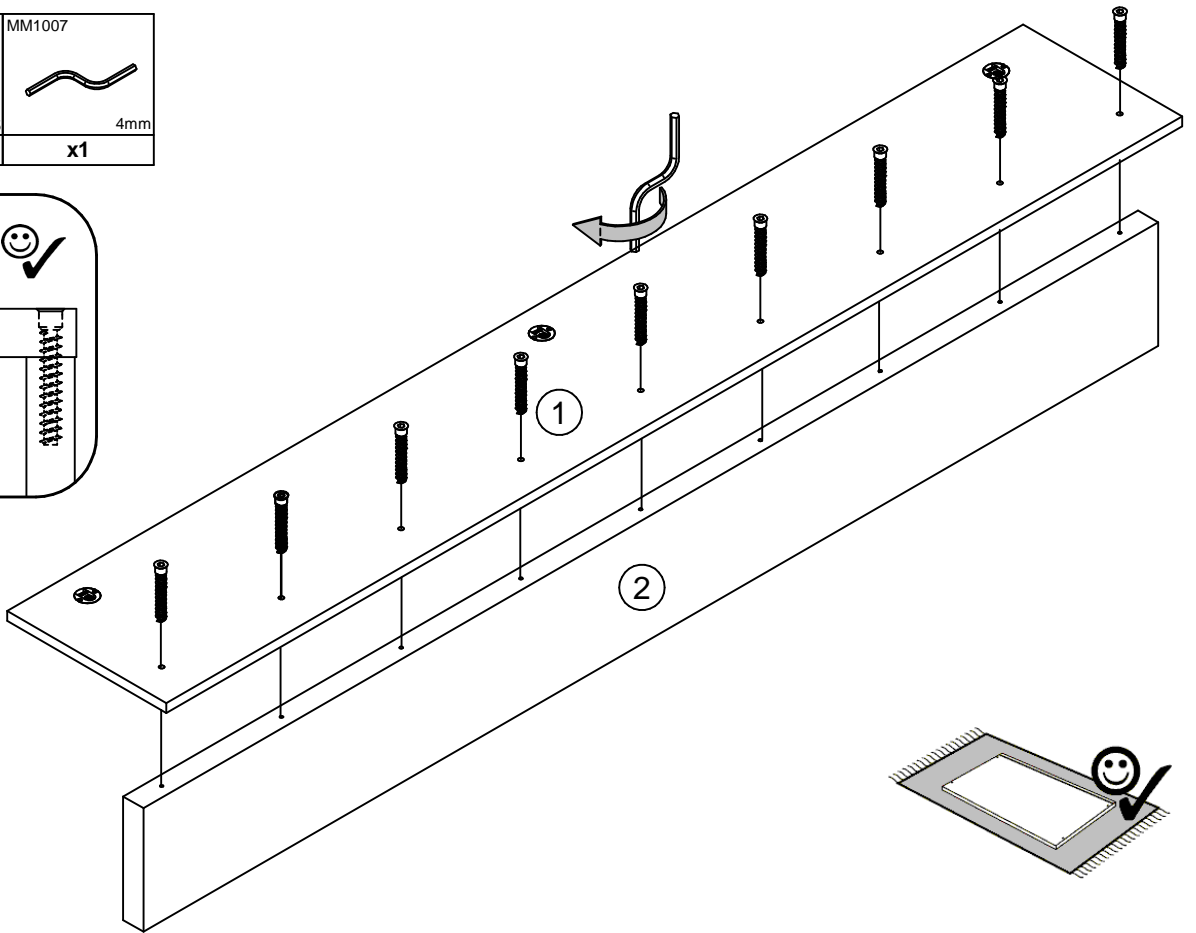

Eleganza

3044HW Wotaneiche
(Rustica Oak)

33

BT1007	MM1188	MM1070	MM1001	BT1008	MM1007
					
x3	x6 Ø6,3x9	x2 Ø7x1,5	x9 Ø7,7x45	x3 5,8x50	x1 4mm

1.

BT1007 	MM1188 	MM1070 
x3	x6 Ø6,3x9	x2 Ø7x1,5

2.

MM1001 	MM1007 
x9 Ø7,7x45	x1 4mm

3.

3x

4.

A

B