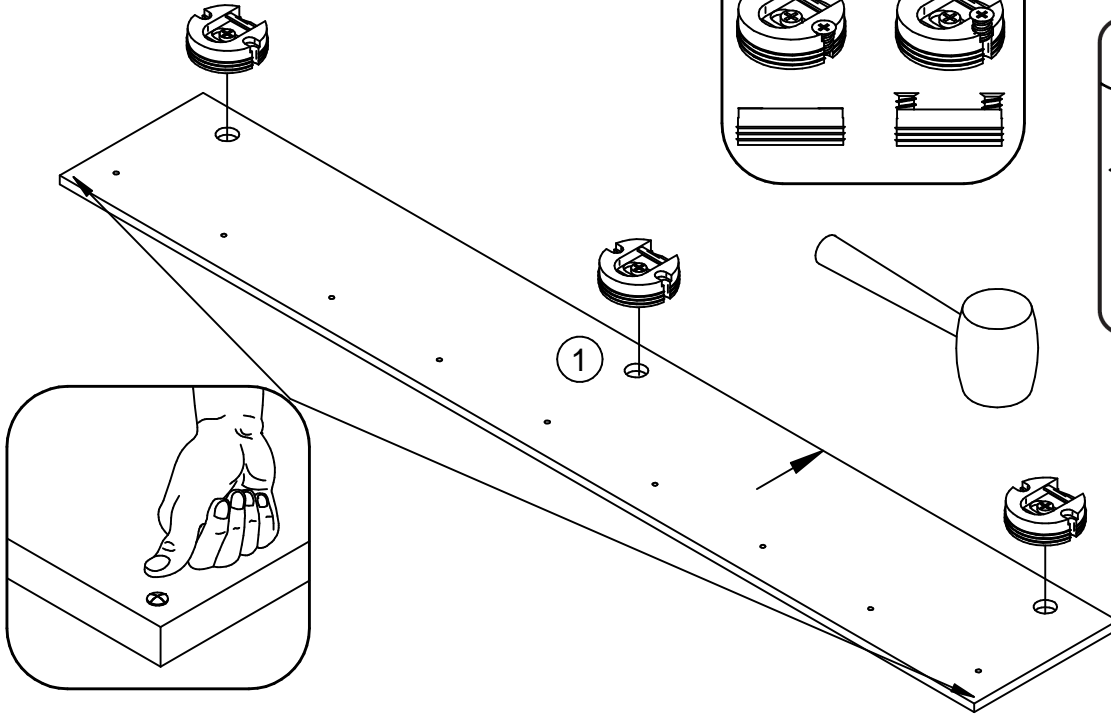

Eleganza

3044HW Wotaneiche
(Rustica Oak)

33

BT1007	MM1188	MM1070	MM1001	BT1008	MM1007
					
x3	x6 Ø6,3x9	x2 Ø7x1,5	x9 Ø7,7x45	x3 5,8x50	x1 4mm

1.

BT1007 	MM1188 	MM1070 
x3	x6 Ø6,3x9	x2 Ø7x1,5

2.

MM1001 	MM1007 
x9 Ø7,7x45	x1 4mm