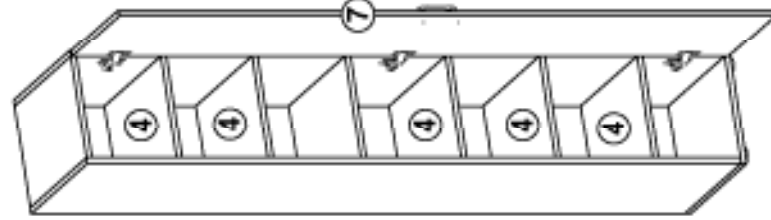

PROGRAMM

TIO

TYP 3

300

SZAFKA
SCHRANK
WARDROBE
ШКАФ

AKCESORIA - BESCHLÄGE
HARDWARE - ПРИНАДЛЕЖНОСТИ

INSTRUKCJA MONTAŻU - MONTAGEANLEITUNG - ASSEMBLY INSTRUCTIONS - ИНСТРУКЦИЯ СБОРКИ

5

6

1

→ 300 ↑ 1830 ↘ 375

INSTRUKCJA MONTAŻU - MONTAGEANLEITUNG - ASSEMBLY INSTRUCTIONS - ИНСТРУКЦИЯ СБОРКИ