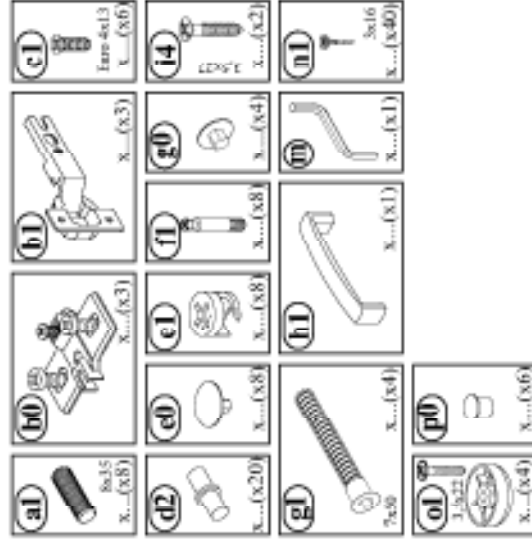

PROGRAMM

TIO

TYP 3

300

SZAFKA
SCHRANK
WARDROBE
ШКАФ

AKCESORIA - BESCHLÄGE
HARDWARE - ПРИНАДЛЕЖНОСТИ

INSTRUKCJA MONTAŻU - MONTAGEANLEITUNG - ASSEMBLY INSTRUCTIONS - ИНСТРУКЦИЯ СБОРКИ

5

6

1

→ 300 ↑ 1830 ↘ 375

INSTRUKCJA MONTAŻU - MONTAGEANLEITUNG - ASSEMBLY INSTRUCTIONS - ИНСТРУКЦИЯ СБОРКИ