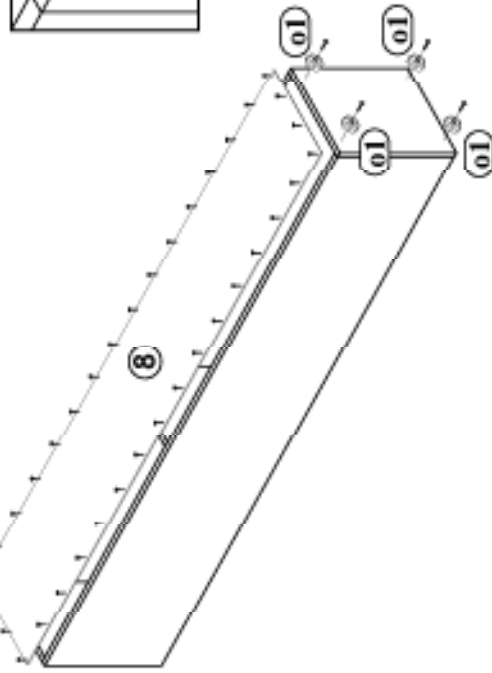

PROGRAMM

TIO

TYP 3

300

SZAFKA
SCHRANK
WARDROBE
ШКАФ

AKCESORIA - BESCHLÄGE
HARDWARE - ПРИНАДЛЕЖНОСТИ

INSTRUKCJA MONTAŻU - MONTAGEANLEITUNG - ASSEMBLY INSTRUCTIONS - ИНСТРУКЦИЯ СБОРКИ

5