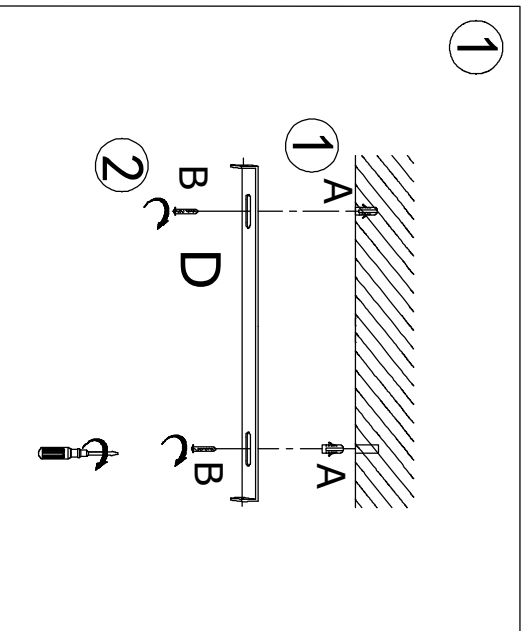

**B**

# Luca BESSONNI

81810457

spare parts	
code	part
A	 x 2PCS
B	 x 2PCS
C	 x 2PCS
D	 x 1PCS
E	 x 1PCS