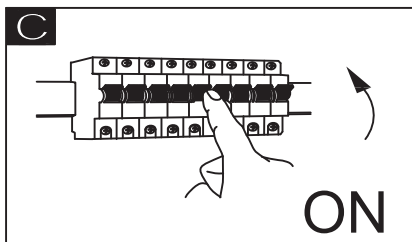

C17595MX / 82272059

Luca  
BESSONI

spare parts		
code	part	item no.
A	 x 4PCS	
B	 x 4PCS	

DE: Leuchtmittel nicht austauschbar  
 HU: Izzó nem cserélhető  
 BG: Крушката не се сменя  
 FR: Ampoule non remplaçable  
 IT: Sorgente luminosa non intercambiabile