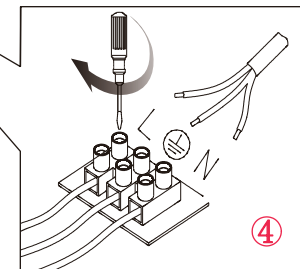

C17595MX / 82272059

Luca  
BESSONI

spare parts		
code	part	item no.
A	 x 4PCS	
B	 x 4PCS	

DE: Leuchtmittel nicht austauschbar  
 HU: Izzó nem cserélhető  
 BG: Крушката не се сменя  
 FR: Ampoule non remplaçable  
 IT: Sorgente luminosa non intercambiabile