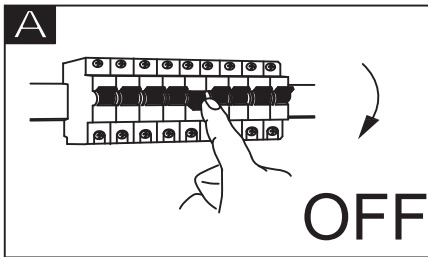

C17595MX / 82272059

Luca  
BESSONI

spare parts		
code	part	item no.
A	 x 4PCS	
B	 x 4PCS	

DE: Leuchtmittel nicht austauschbar  
 HU: Izzó nem cserélhető  
 BG: Крушката не се сменя  
 FR: Ampoule non remplaçable  
 IT: Sorgente luminosa non intercambiabile