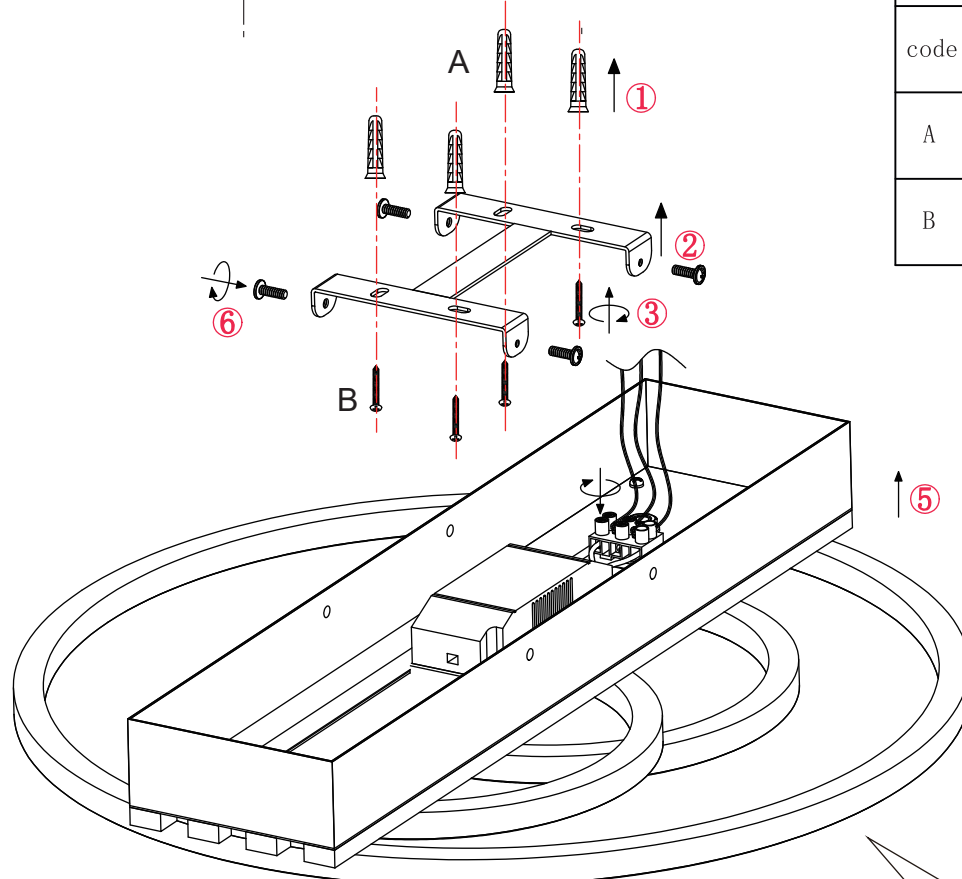

C17595MX / 82272059

Luca  
BESSONI

spare parts		
code	part	item no.
A	 x 4PCS	
B	 x 4PCS	

DE: Leuchtmittel nicht austauschbar  
 HU: Izzó nem cserélhető  
 BG: Крушката не се сменя  
 FR: Ampoule non remplaçable  
 IT: Sorgente luminosa non intercambiabile