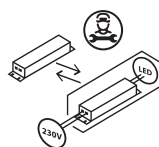

DE: Austausch des Betriebsgeräts durch eine Fachkraft
HU: A kezelőeszköz cseréje szakember által
BG: Смяна на работещия апарат от специалист
FR: Remplacement du dispositif de commande par un spécialiste
IT: Sostituzione del dispositivo operativo da parte di uno specialista