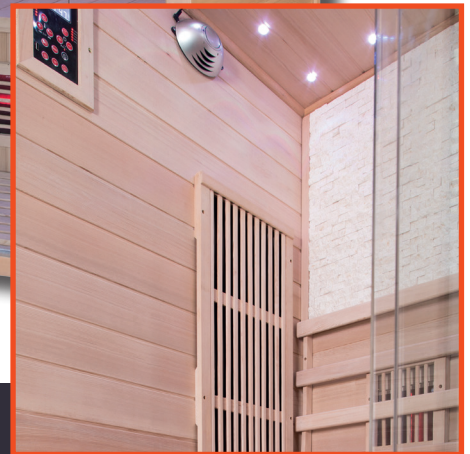

MODELL GÖTEBORG

120 X 105 X 200 cm · 2 Personen

STRAHLER

5 x

Vollspektrumstrahler

3 x

Karbonflächenstrahler

WATERWAVE HEAT

www.waterwave-spas.com

Wenig Platz im Eigenheim? Dann empfehlen wir unser Modell „Göteborg“. Bis zu zwei Personen können sich in der exklusiven Infrarotkabine aus kanadischem Tannenholz erwärmen oder sich nach einem langen Tag entspannen. Trotz kompakter Größe bietet unsere Kabine „Göteborg“ die komplette Komfortausstattung der Waterwave Heat Linie.

GÖTEBORG

Technische Daten Modell Göteborg

Maße: 120 x 105 x 200 cm
 Holz: kanadische Tanne
 Heizelemente: insgesamt 8 Stück
 2 x Vollspektrumstrahler Rücken
 1 x Vollspektrumstrahler Links
 1 x Vollspektrumstrahler Rechts
 1 x Vollspektrumstrahler Beine
 1 x Karbonflächenstrahler Links
 1 x Karbonflächenstrahler Rechts
 1 x Karbonflächenstrahler Boden
 Leistung: 2470 W
 Plätze: 2 Personen

Ausstattung: LCD Steuereinheit | Luftionisator | Leselampe | 2 Lautsprecher | Steindekor auf der Rückwand
 LED Sternenhimmel | LED Farbband | 2 Rotlichtstrahler | Getränkehalter | Handtuchhalter
 Bücherablage | Fussbodenheizung | Tür-Sicherheitsglas | Edelstahl Haltegriff | Edelstahl Beschläge