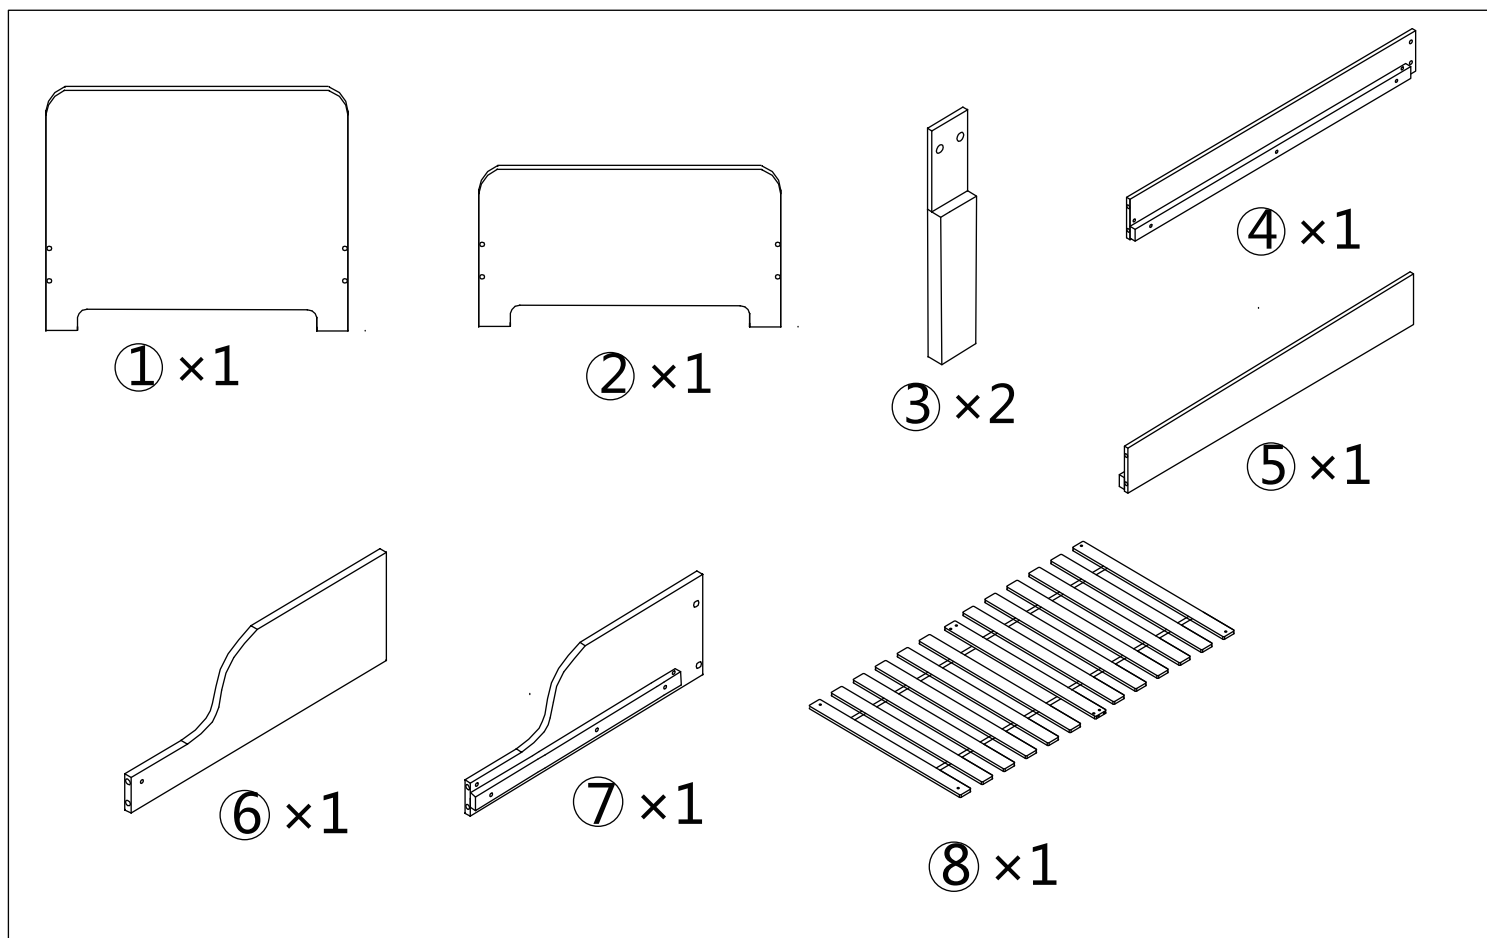

INSTRUCTION SHEEF

27930001/03

 6×45mm A×8	 6×55mm B×4	 C×12	 D×4	 E×4
------------------------------------------------------------------------------------------------------	------------------------------------------------------------------------------------------------------	---------------------------------------------------------------------------------------------	----------------------------------------------------------------------------------------------	----------------------------------------------------------------------------------------------

1

2

3

4

5