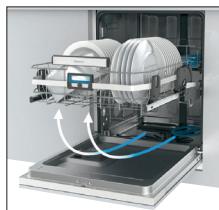

UMÝVAČKA RIADU DKDT5900XK SO SYSTÉMOM „COMFORTLIFT®“

Šírka
60
cm

06060003-07

- » senzor naplnenia
- » technológia „AirDry“
- » dotykové ovládanie
- » funkcia „AutoOff“ – automatické vypnutie
- » prípojka na teplú vodu do 60 °C
- » 8 programov, 3 teploty
- » programy umývania: 30 minút – 50 °C, 60 minút – 60 °C, 90 minút – 60 °C, Auto – 50 – 60 °C, Eco – 50 °C, intenzívne – 60 °C, údržba umývačky riadu, predumytie
- » možnosti: XtraPower, ochrana skla
- » horný ostrekovač
- » nastavenie času spustenia: 1 – 24 h
- » ukazovateľ zostávajúceho času
- » ukončenie programu: zvukový signál
- » invertný motor
- » technika pohyblivých dverí – čelá nábytku od 670 do 825 mm
- » nastavenie výšky na oboch stranách – aj pri naplnenej umývačke riadu
- » horný kôš: 4 sklápacie priečinky na šálky, 2 sklápacie držiaky na veľké poháre, 2 držiaky „SoftSpikes“, 2 rady sklápacích držiakov na tanieru, rukoväť koša
- » košík na príbory
- » dolný kôš: systém „ComfortLift®“ so 4 sklápacími držiakmi na tanieru, rukoväť z ušľachtilej ocele
- » funkcia „AquaStop“ – zastavenie vody
- » systém na ochranu skla
- » elektronický ukazovateľ doplnenia soli a leštidla

UMÝVAČKA RIADU DKDT3901XK