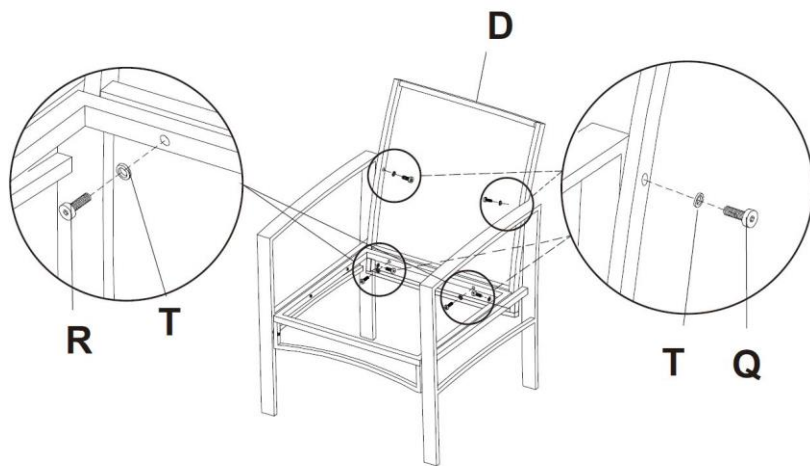

SET PIAZZA GRAU 4-TEILIG
864954

| | | | | | |
|----------|---|----------|----------|---|-----------|
| A |  | 3 | L |  | 1 |
| B |  | 3 | M |  | 2 |
| C |  | 2 | N |  M6*15 | 10 |
| D |  | 2 | O |  M6*20 | 2 |
| E |  | 2 | P |  M6*25 | 1 |
| F |  | 1 | Q |  M6*35 | 18 |
| G |  | 1 | R |  M6*40 | 12 |
| H |  | 1 | S |  M6*45 | 8 |
| I |  | 3 | T |  | 51 |
| J |  | 1 | U |  | 1 |
| K |  | 2 | V |  | 5 |

STUHL

BANK

TISCH