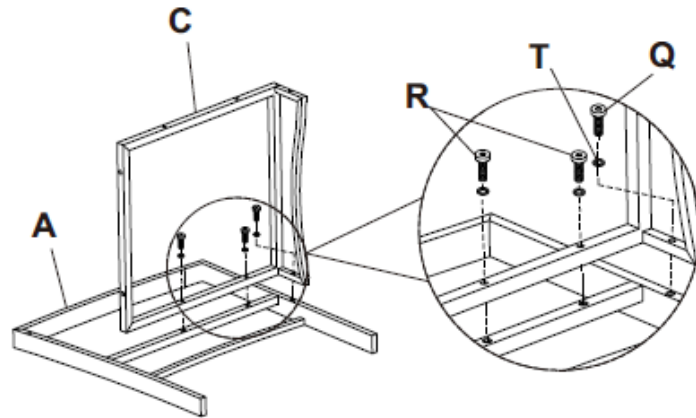

SET PIAZZA GRAU 4-TEILIG
864954

| | | | | | |
|----------|---|----------|----------|---|-----------|
| A |  | 3 | L |  | 1 |
| B |  | 3 | M |  | 2 |
| C |  | 2 | N |  M6*15 | 10 |
| D |  | 2 | O |  M6*20 | 2 |
| E |  | 2 | P |  M6*25 | 1 |
| F |  | 1 | Q |  M6*35 | 18 |
| G |  | 1 | R |  M6*40 | 12 |
| H |  | 1 | S |  M6*45 | 8 |
| I |  | 3 | T |  | 51 |
| J |  | 1 | U |  | 1 |
| K |  | 2 | V |  | 5 |

STUHL

BANK

TISCH