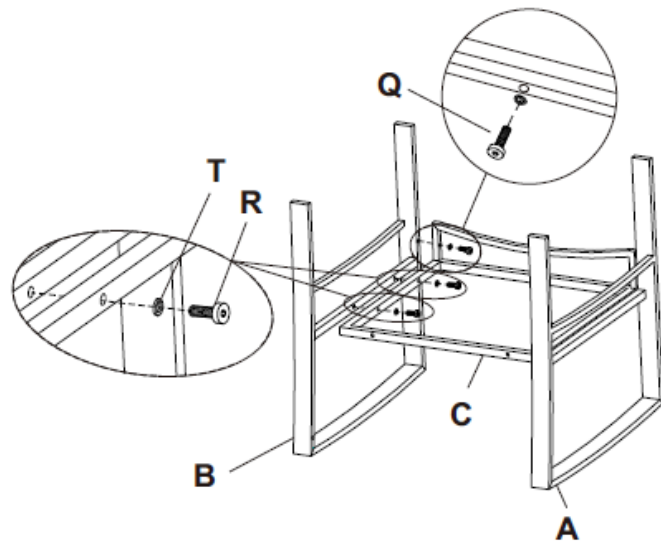

SET PIAZZA GRAU 4-TEILIG
864954

| | | | | | |
|----------|---|----------|----------|---|-----------|
| A |  | 3 | L |  | 1 |
| B |  | 3 | M |  | 2 |
| C |  | 2 | N |  M6*15 | 10 |
| D |  | 2 | O |  M6*20 | 2 |
| E |  | 2 | P |  M6*25 | 1 |
| F |  | 1 | Q |  M6*35 | 18 |
| G |  | 1 | R |  M6*40 | 12 |
| H |  | 1 | S |  M6*45 | 8 |
| I |  | 3 | T |  | 51 |
| J |  | 1 | U |  | 1 |
| K |  | 2 | V |  | 5 |

STUHL

BANK

TISCH