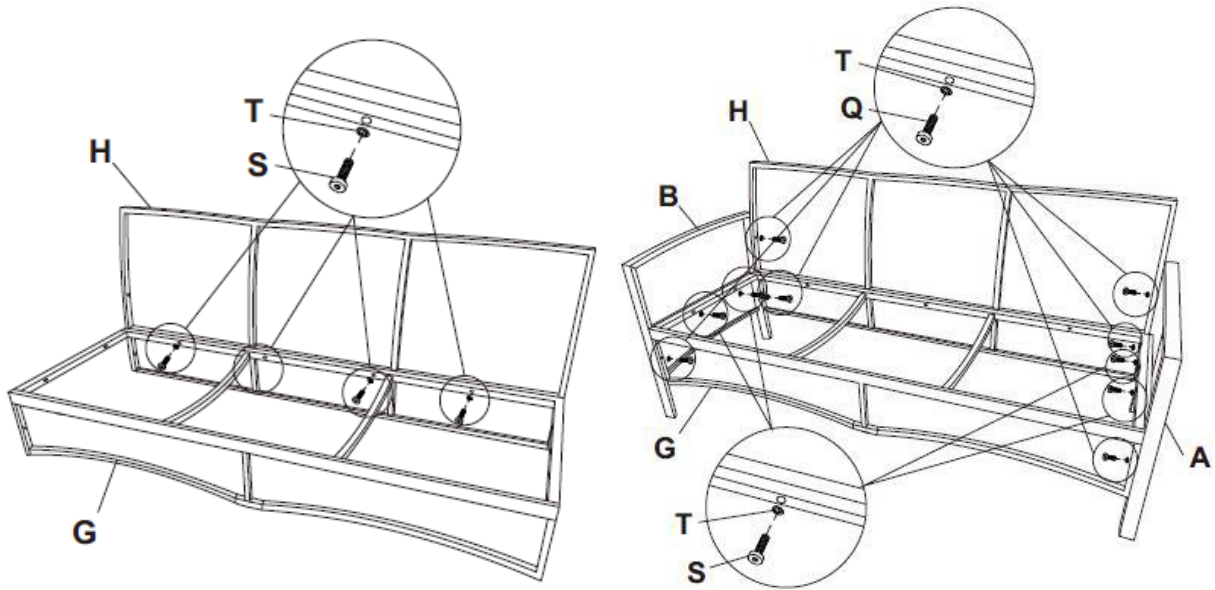

SET PIAZZA GRAU 4-TEILIG
864954

| | | | | | |
|----------|---|----------|----------|---|-----------|
| A |  | 3 | L |  | 1 |
| B |  | 3 | M |  | 2 |
| C |  | 2 | N |  M6*15 | 10 |
| D |  | 2 | O |  M6*20 | 2 |
| E |  | 2 | P |  M6*25 | 1 |
| F |  | 1 | Q |  M6*35 | 18 |
| G |  | 1 | R |  M6*40 | 12 |
| H |  | 1 | S |  M6*45 | 8 |
| I |  | 3 | T |  | 51 |
| J |  | 1 | U |  | 1 |
| K |  | 2 | V |  | 5 |

STUHL

BANK

TISCH