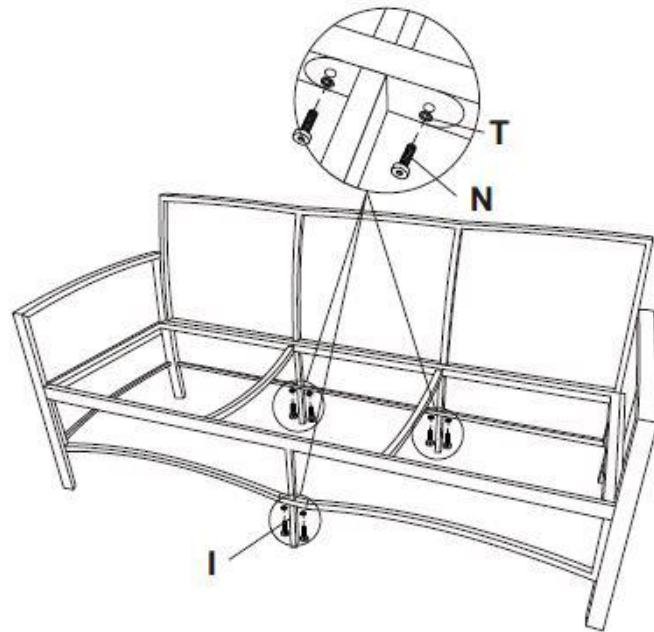

SET PIAZZA GRAU 4-TEILIG
864954

| | | | | | |
|----------|---|----------|----------|---|-----------|
| A |  | 3 | L |  | 1 |
| B |  | 3 | M |  | 2 |
| C |  | 2 | N |  M6*15 | 10 |
| D |  | 2 | O |  M6*20 | 2 |
| E |  | 2 | P |  M6*25 | 1 |
| F |  | 1 | Q |  M6*35 | 18 |
| G |  | 1 | R |  M6*40 | 12 |
| H |  | 1 | S |  M6*45 | 8 |
| I |  | 3 | T |  | 51 |
| J |  | 1 | U |  | 1 |
| K |  | 2 | V |  | 5 |

STUHL

BANK

TISCH