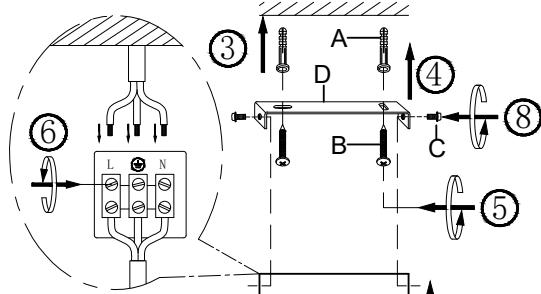

B

81811013-01
81811013-02

spare parts		
code	part	
A		x 2
B		x 2
C		x 2
D		x 1
E		x 3
F		x 1
G		x 1

excl. 1 x E27 max. 60W
230V~ 50Hz

MX Logistika SL spol.s.r.o.,
Roznavska 32,
82104 Bratislava 2 - Ruzinov, Slovakia.
www.moebelix.com
info@moebelix.at