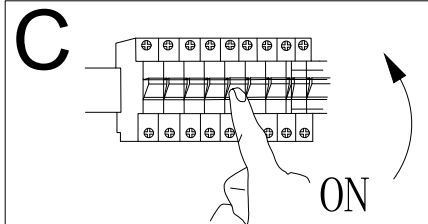

B

81811013-01
81811013-02

spare parts		
code	part	
A		x 2
B		x 2
C		x 2
D		x 1
E		x 3
F		x 1
G		x 1

excl. 1 x E27 max. 60W
230V~ 50Hz

MX Logistika SL spol.s.r.o.,
Roznavska 32,
82104 Bratislava 2 - Ruzinov, Slovakia.
www.moebelix.com
info@moebelix.at