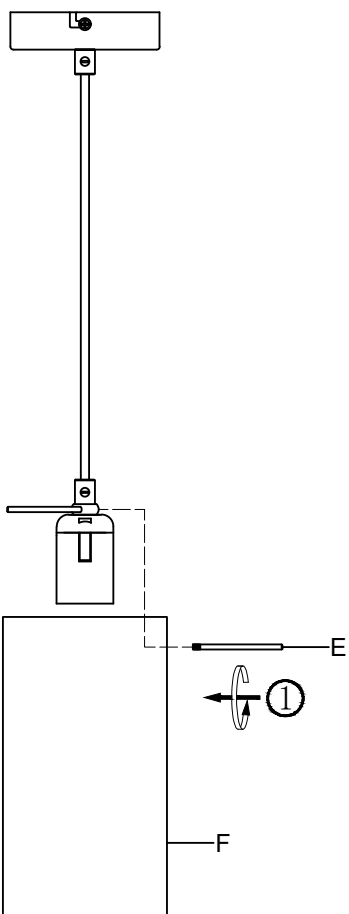

B

81811013-01
81811013-02

spare parts		
code	part	
A		x 2
B		x 2
C		x 2
D		x 1
E		x 3
F		x 1
G		x 1

excl. 1 x E27 max. 60W
230V~ 50Hz

MX Logistika SL spol.s.r.o.,
Roznavska 32,
82104 Bratislava 2 - Ruzinov, Slovakia.
www.moebelix.com
info@moebelix.at