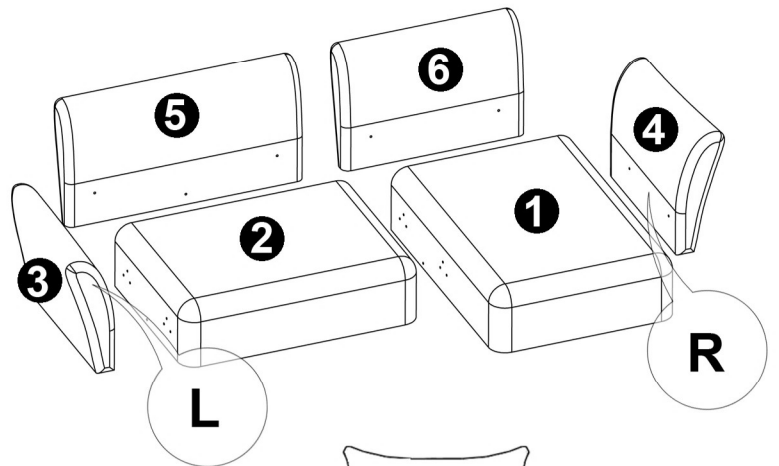

Modell: CAMMELLIO

Art. Nr.: 23 000 264

74/90 cm

13 mm

PH3

!
+/- 2cm

L

1, 4-6

R

1-3

<p>A</p>  <p>M8x100 x9</p>	<p>B</p>  <p>M8 x9</p>	<p>C</p>  <p>M8 x9</p>
<p>D</p>  <p>M6x18 x8</p>	<p>E</p>  <p>x4</p>	

1

L/R

A x9

3 4 6

5

2

R

C x4
B x4

13 mm

3

R

D x4

E x2