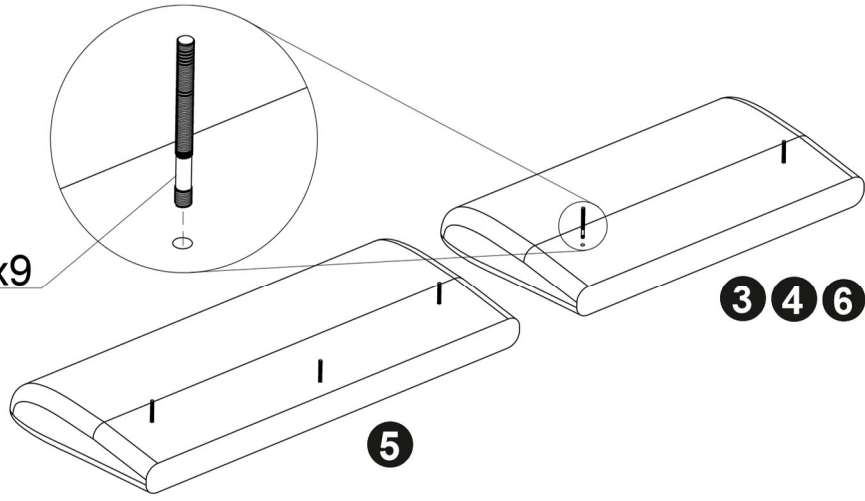

Modell: CAMMELLIO

Art. Nr.: 23 000 264

74/90 cm

13 mm

PH3

!
+/- 2cm

L

1, 4-6

R

1-3

<p>A</p>  <p>M8x100 x9</p>	<p>B</p>  <p>M8 x9</p>	<p>C</p>  <p>M8 x9</p>
<p>D</p>  <p>M6x18 x8</p>	<p>E</p>  <p>x4</p>	

1

L/R

A x9

3 4 6

5

2

R

C x4
B x4

13 mm

3

R

D x4

E x2