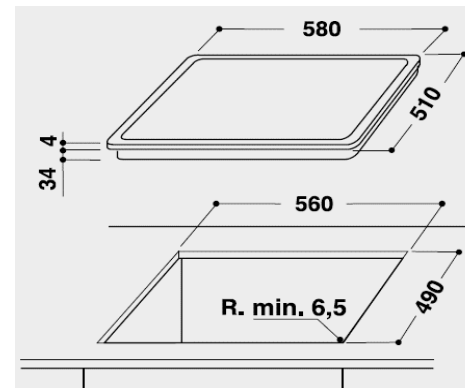

Model	Farbe	Produktcode	EAN Code
RI 261 X	Edelstahlrahmen	869991042800	8050147042809

Bedienung erfolgt über den Herd.

HIGHLIGHTS

- **4 Kochzonen** (Glaskeramik - einfach zu reinigen)
- **rahmenlos**

TECHNISCHE DATEN & MASSE

- Vorne links: 14,5 cm Ø, 1200 Watt
- Hinten links: 21 cm Ø, 2100 Watt
- Hinten rechts: 14,5 cm Ø, 1200 Watt
- Vorne rechts: 18 cm Ø, 1700 Watt
- Gesamt-Anschlusswert: 6,2 kW

- Einbauhöhe: 47 mm
- Ausschnittmaße (B x T) 560 x 490 mm