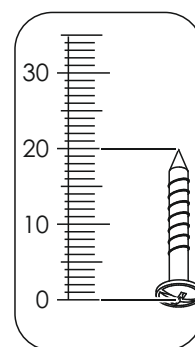

FONTANA FTB03

FONTANA FTB03

MM

A1 ø8 x 35 mm x8 	E0 	x10	E1 ø15 x 12,5 mm x10 		
F1 	x10	O2 	x4	M 	x1

FONTANA FTB03

1	598	722	28	x1	1/1
2	598	722	28	x1	1/1
3	600	1200	28	x1	1/1
4	1143	270	28	x1	1/1

1 ▶

2 ▶