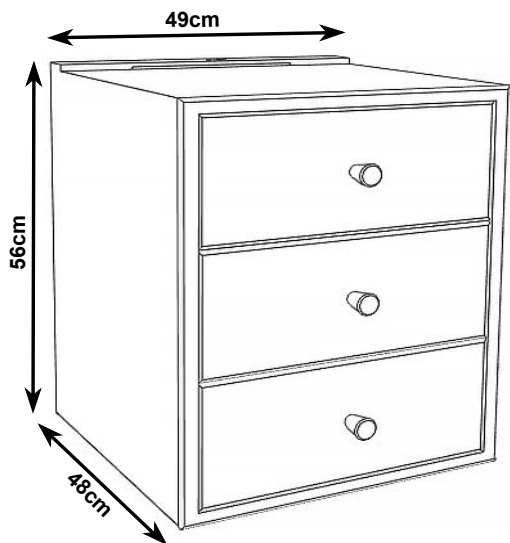

BRISBANE NAKO

1

2

819362 NEON_5x13-NW

LED repair

SWITCH repair

USB repair

PL- Ten produkt zawiera źródła światła o klasie efektywności energetycznej „G”