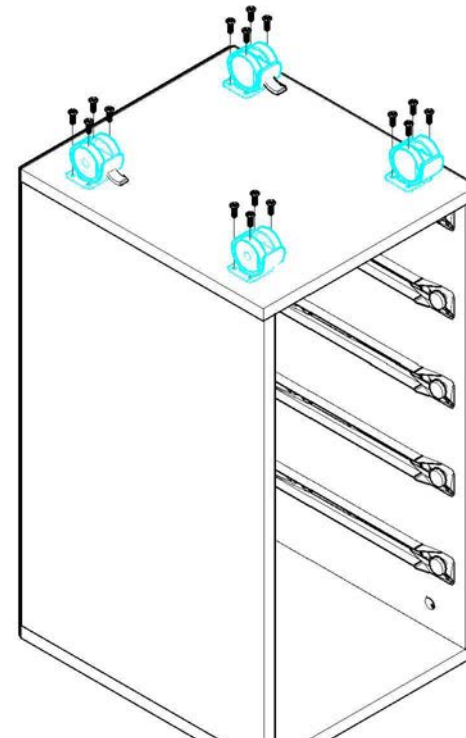

A	28pcs		
B	28pcs		
C	8pcs		
D	5pcs		
E	5pcs		
F	2pcs		
G	2pcs		
H	56pcs		
I	20pcs		
J	20pcs		

WL5.170 - WL5.174  
**WOHNLING**<sup>®</sup>  
 Möbel zum Wohlfühlen

1	330*376*16mm	1pcs
2	330*376*16mm	1pcs
3	598*376*16mm	1pcs
4	598*376*16mm	1pcs
5	290*116*16mm	5pcs
6	300*100*16mm	5pcs
7	300*100*16mm	5pcs
8	238*99*16mm	5pcs
9	248*295*3mm	5pcs
10	326*628*3mm	1pcs

1

2

3

4

5

6

7

8