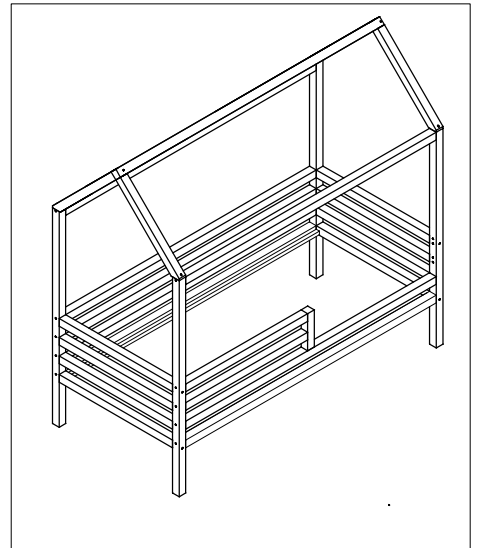

Bett Karlson

2247917G

POL POWER
ul. Poznanska, 113 A
62-052 Komorniki
Polen
E-Mail: hbz@hbz-meble.pl

POL POWER
Verkaufsbüro Deutschland
Pyrmonter Str. 78
32676 Lügde Deutschland
E-Mail: hbz-meble@web.de

<p>Ax48 8x35</p> 	<p>Bx41 L105</p> 	<p>Ex1</p> 	<p>Fx4 7x50</p> 	<p>Gx6 d8</p> 	<p>H d15</p> 
---	---	---	---	--	---