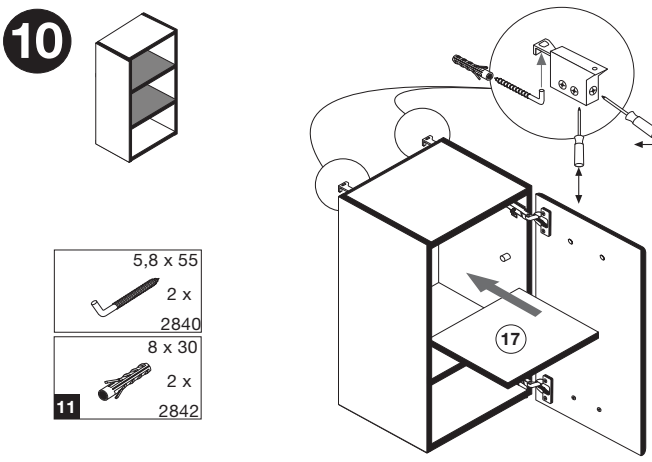

11	2855
13	2855
18	2855

HELD NÖBEL Held Möbel GmbH
Vogelparadies 9
32457 Porta Westfalica
0571 / 79838-10
info@held-moebel.de
www.held-moebel.de

1	2802	2	2801	3	1601	4	1609	5	2861
6	2821	7	2862	8	1060	9	2812	10	2812
11	2842	12	2843	13	2855	14	2865		2840

8 x 30 8 x 30 8 x 30 4 x 30 4 x 30 4 x 30 5,8 x 55 2 x 2840 2 x 2842

88711.130

1	2802	3	1601	6	2821	14	2865	15	2863	18	2863	19	2865

12-07-2011