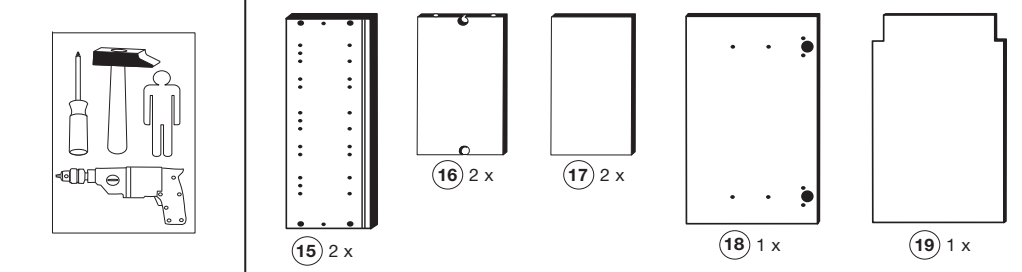

11	2855
13	2855
18	2855

HELD NÖBEL Held Möbel GmbH
Vogelparadies 9
32457 Porta Westfalica
0571 / 79838-10
info@held-moebel.de
www.held-moebel.de

1	2802	2	2801	3	1601	4	1609	5	2861
6	2821	7	2862	8	1060	9	2812	10	2812
11	2842	12	2843	13	2855	14	2865		2840

8 x 30 8 x 30 8 x 30 4 x 30 4 x 30 4 x 30 5,8 x 55 2 x 2840 2 x 2842

88711.130