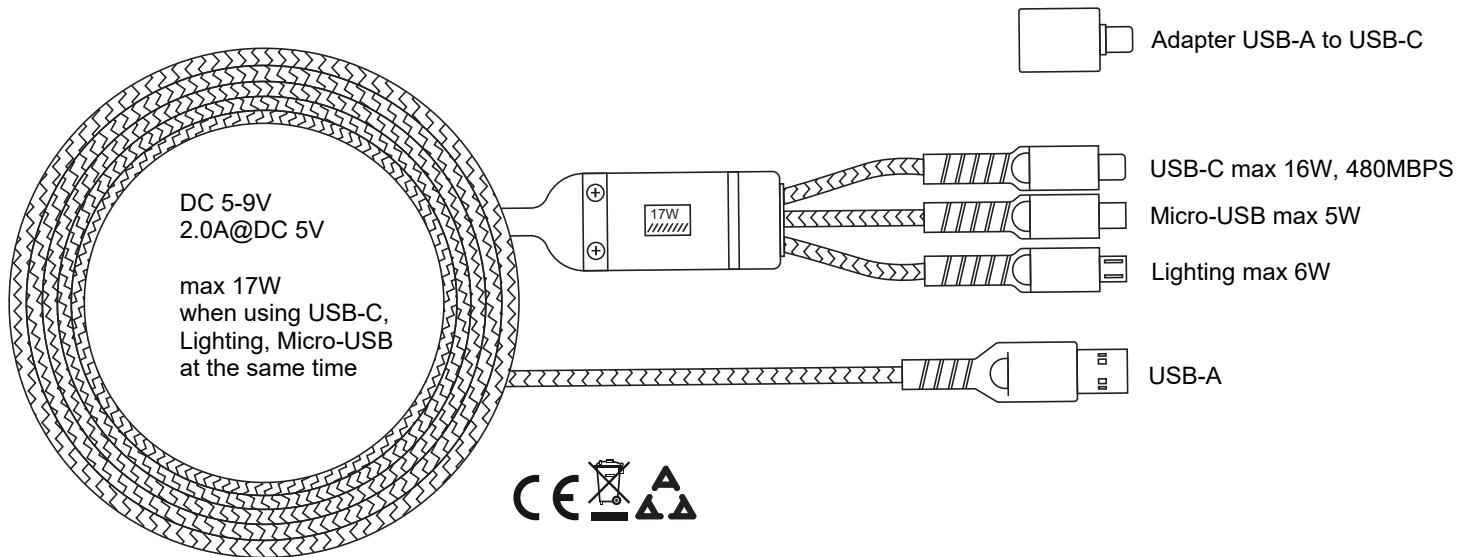

# C90040MX / 82272101

Luca  
**BESSONI**

DE: Hinweis: Bei Ladevorgängen am USB-C Anschluss über 5,5 V (fast charging) funktionieren die anderen Anschlüsse möglicherweise nicht  
HU: Megjegyzés: Ha az USB-C porton keresztül tölt 5,5 V felett (gyors töltés), előfordulhat, hogy a többi port nem működik  
BG: Забелѝжка: При зареждане през USB-C порта с напрежение над 5,5 V (бързо зареждане), другите портове може да не работят.  
FR: Remarque: Lors d'une charge sur le port USB-C supérieure à 5,5 V (charge rapide), les autres ports peuvent ne pas fonctionner  
IT: Nota: quando si carica tramite la porta USB-C a oltre 5,5 V (ricarica rapida), le altre porte potrebbero non funzionare.