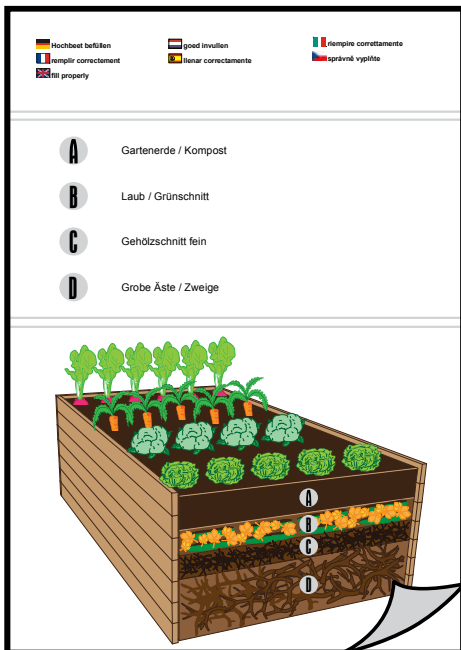

07

08

Lieber Kunde, achten Sie auf die richtige Befüllung!

Geachte klant, let op de juiste vulling!

Dear customer, pay attention to the correct filling!

Cher client, faites attention au bon remplissage!

Estimado cliente, presta atención al llenado correcto!

Caro cliente, prestare attenzione al corretto riempimento!

Vážený zákazník, dbejte na správné vyplnění!