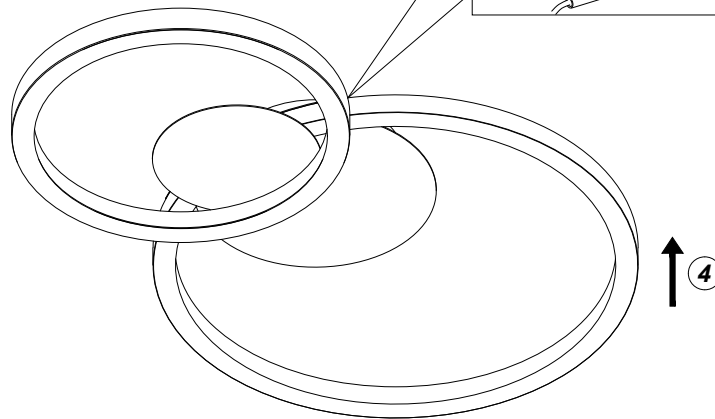

75220049/6556390

220-240V~,50/60Hz, 24W
 MX Logistika SL, spol. s.r.o, Roznavska 32
 82104 Bratislava 2-Ruzinov, Slovakia
 UID-Nr.: SK2022467568
 www.moebelix.com
 info@moebelix.at

DE: Dieses Produkt enthält eine Lichtquelle der Energieeffizienzklasse: E
 HU: A termék a következő energiaosztályba tartozó fényforrást tartalmaz: E.
 BG: Този продукт съдържа източник на светлина с клас на енергийна ефективност: E.
 FR : Ce produit contient une source lumineuse de classe d'efficacité énergétique : E.
 IT: Questo prodotto contiene una sorgente luminosa di classe di efficienza energetica: E