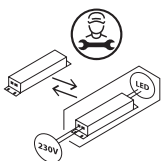

75220049/6556390

220-240V~,50/60Hz, 24W
 MX Logistika SL, spol. s.r.o, Roznavska 32
 82104 Bratislava 2-Ruzinov, Slovakia
 UID-Nr.: SK2022467568
 www.moebelix.com
 info@moebelix.at

DE: Dieses Produkt enthält eine Lichtquelle der Energieeffizienzklasse: E
 HU: A termék a következő energiaosztályba tartozó fényforrást tartalmaz: E.
 BG: Този продукт съдържа източник на светлина с клас на енергийна ефективност: E.
 FR : Ce produit contient une source lumineuse de classe d'efficacité énergétique : E.
 IT: Questo prodotto contiene una sorgente luminosa di classe di efficienza energetica: E