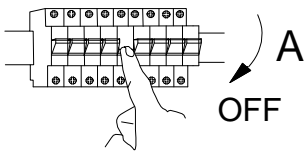

75220049/6556390

220-240V~,50/60Hz, 24W
 MX Logistika SL, spol. s.r.o, Roznavska 32
 82104 Bratislava 2-Ruzinov, Slovakia
 UID-Nr.: SK2022467568
 www.moebelix.com
 info@moebelix.at

DE: Dieses Produkt enthält eine Lichtquelle der Energieeffizienzklasse: E
 HU: A termék a következő energiaosztályba tartozó fényforrást tartalmaz: E.
 BG: Този продукт съдържа източник на светлина с клас на енергийна ефективност: E.
 FR : Ce produit contient une source lumineuse de classe d'efficacité énergétique : E.
 IT: Questo prodotto contiene una sorgente luminosa di classe di efficienza energetica: E