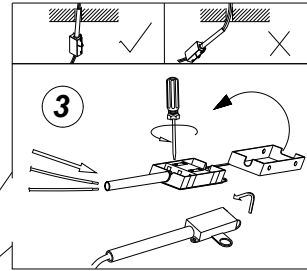

75220049/6556390

220-240V~,50/60Hz, 24W
 MX Logistika SL, spol. s.r.o, Roznavska 32
 82104 Bratislava 2-Ruzinov, Slovakia
 UID-Nr.: SK2022467568
 www.moebelix.com
 info@moebelix.at

DE: Dieses Produkt enthält eine Lichtquelle der Energieeffizienzklasse: E
 HU: A termék a következő energiaosztályba tartozó fényforrást tartalmaz: E.
 BG: Този продукт съдържа източник на светлина с клас на енергийна ефективност: E.
 FR : Ce produit contient une source lumineuse de classe d'efficacité énergétique : E.
 IT: Questo prodotto contiene una sorgente luminosa di classe di efficienza energetica: E