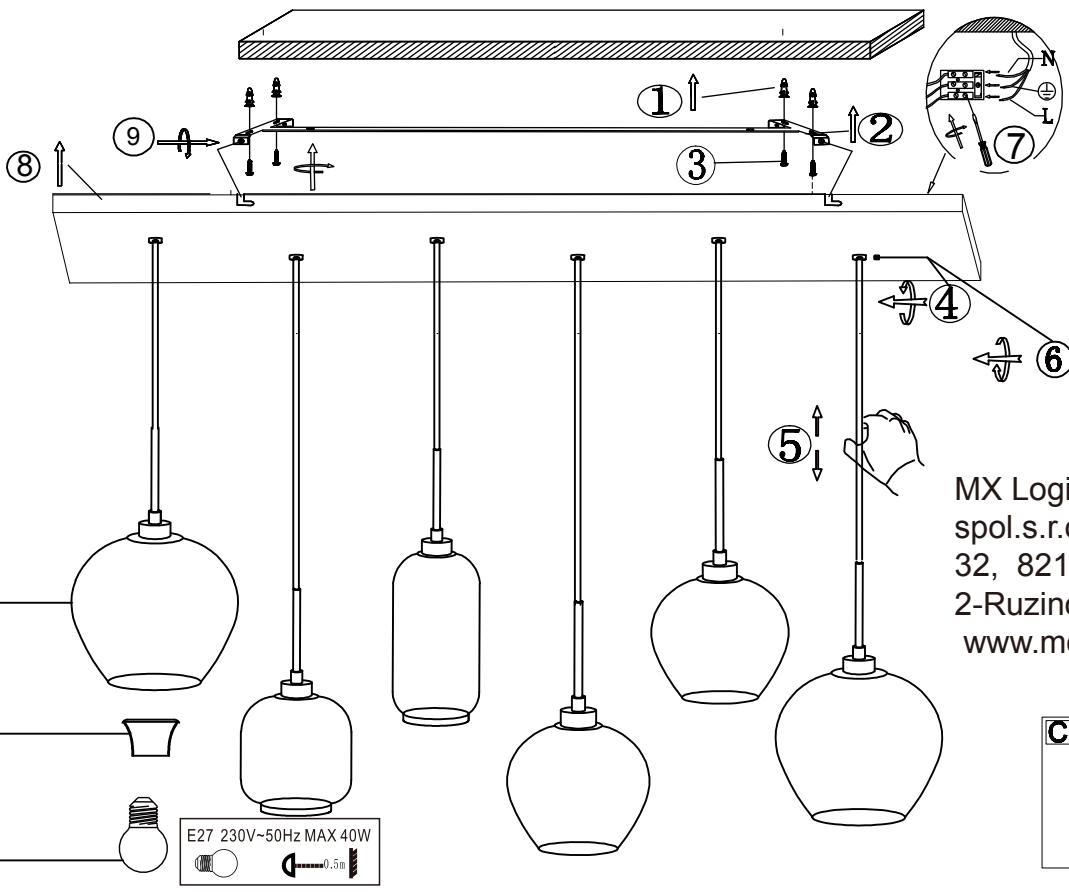

JAMES WOOD
INTERIOR

81810812

B

MX Logistika SL
spol.s.r.o., Roznavska
32, 82104 Bratislava
2-Ruzinov.Slovakia
www.moebelix.com