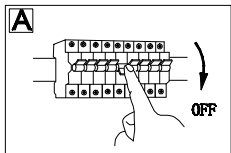

JAMES WOOD
INTERIOR

81810812

B

MX Logistika SL
spol.s.r.o., Roznavska
32, 82104 Bratislava
2-Ruzinov.Slovakia
www.moebelix.com