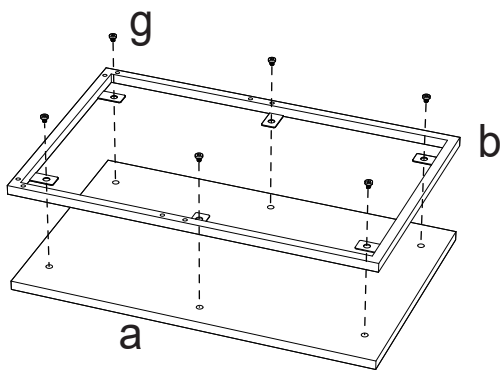

HÖLSCHER
LEUCHTEN

SIDE TABLE ASSEMBLY INSTRUCTION 880410

ax1

bx1

cx1

dx2

ex2

fx14

gx6

hx1

①

②