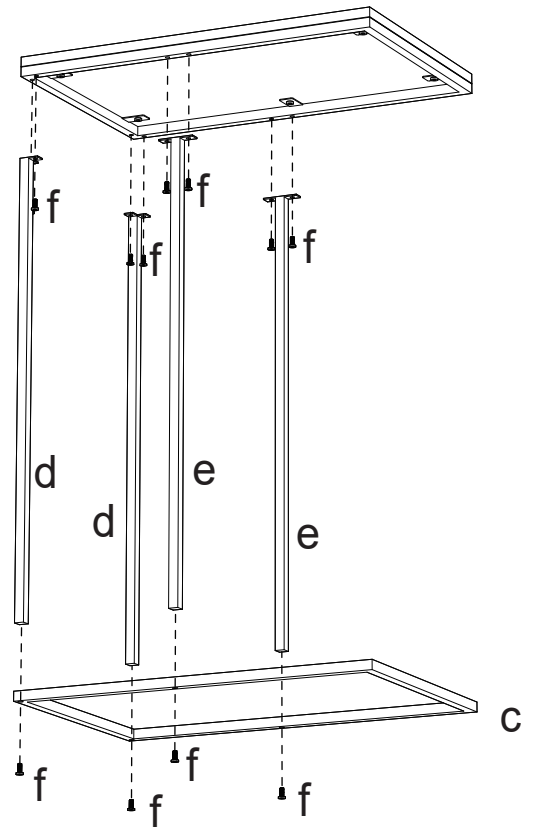

HÖLSCHER
LEUCHTEN

SIDE TABLE ASSEMBLY INSTRUCTION 880410

ax1

bx1

cx1

dx2

ex2

fx14

gx6

hx1

①

②