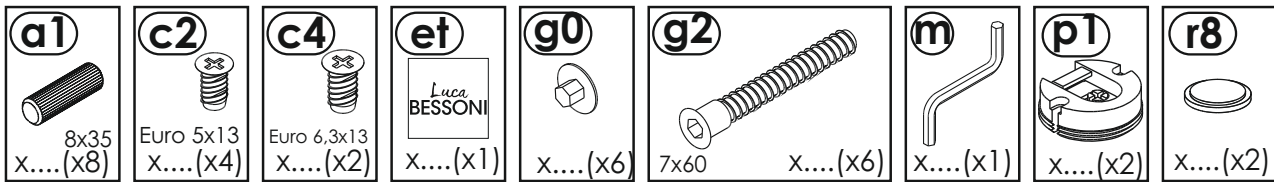

AVENSIS NEW 12

max.
3 kg

Luca
BESSONI

① - C1

② - C1

1803

AVENSIS NEW 12

2