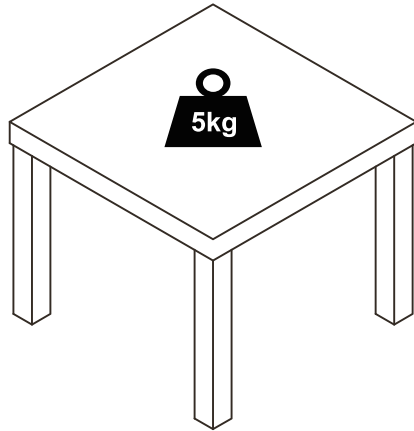

79680016/01/02/03/04/05
NORMEN

MX Logistika SL, spol.s.r.o.
ROZNAVSKA 32
SK-82104 BRATISLAVA Slovakia
info@moebelix.at

D7x70mm

①

x1

②

x4

A

x4

01

02

03