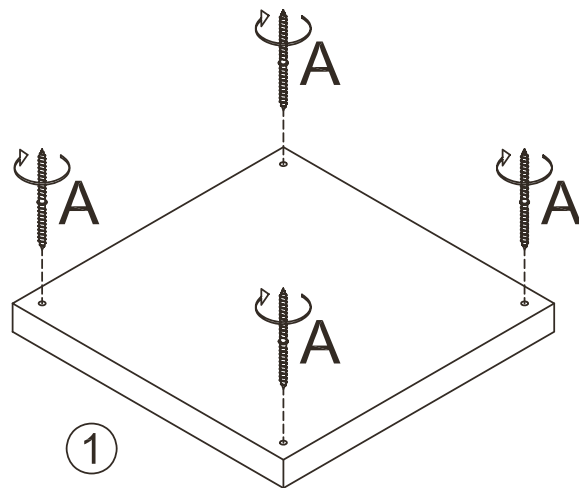

79680016/01/02/03/04/05
NORMEN

MX Logistika SL, spol.s.r.o.
ROZNAVSKA 32
SK-82104 BRATISLAVA Slovakia
info@moebelix.at

D7x70mm

①

x1

②

x4

A

x4

01

02

03