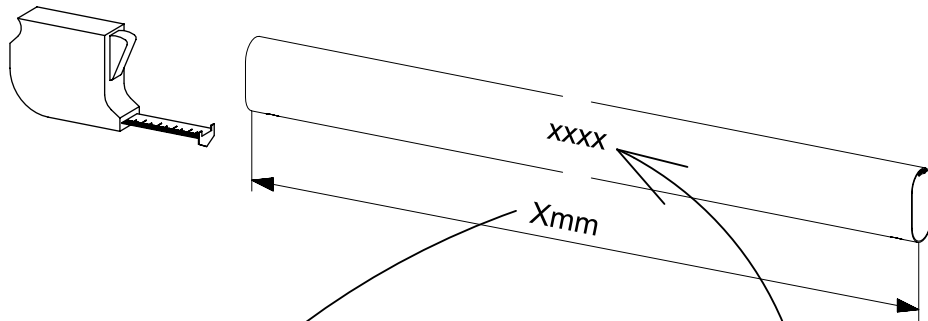

MZ110\_04

rauch

Xmm	  	xxxx
393mm	max. 40kg	2000
426mm	max. 40kg	2001
538mm	max. 40kg	2011
563mm	max. 40kg	2002
650mm	max. 40kg	2003
809mm	max. 40kg	2004
873mm	max. 40kg	2006
890mm	max. 40kg	2010
1097mm	max. 40kg	2008

xxxx = 2000, 2001, 2002, 2003, 2004, 2006, 2008, 2010, 2011,

1

2x  3,5x15

2x 

2.