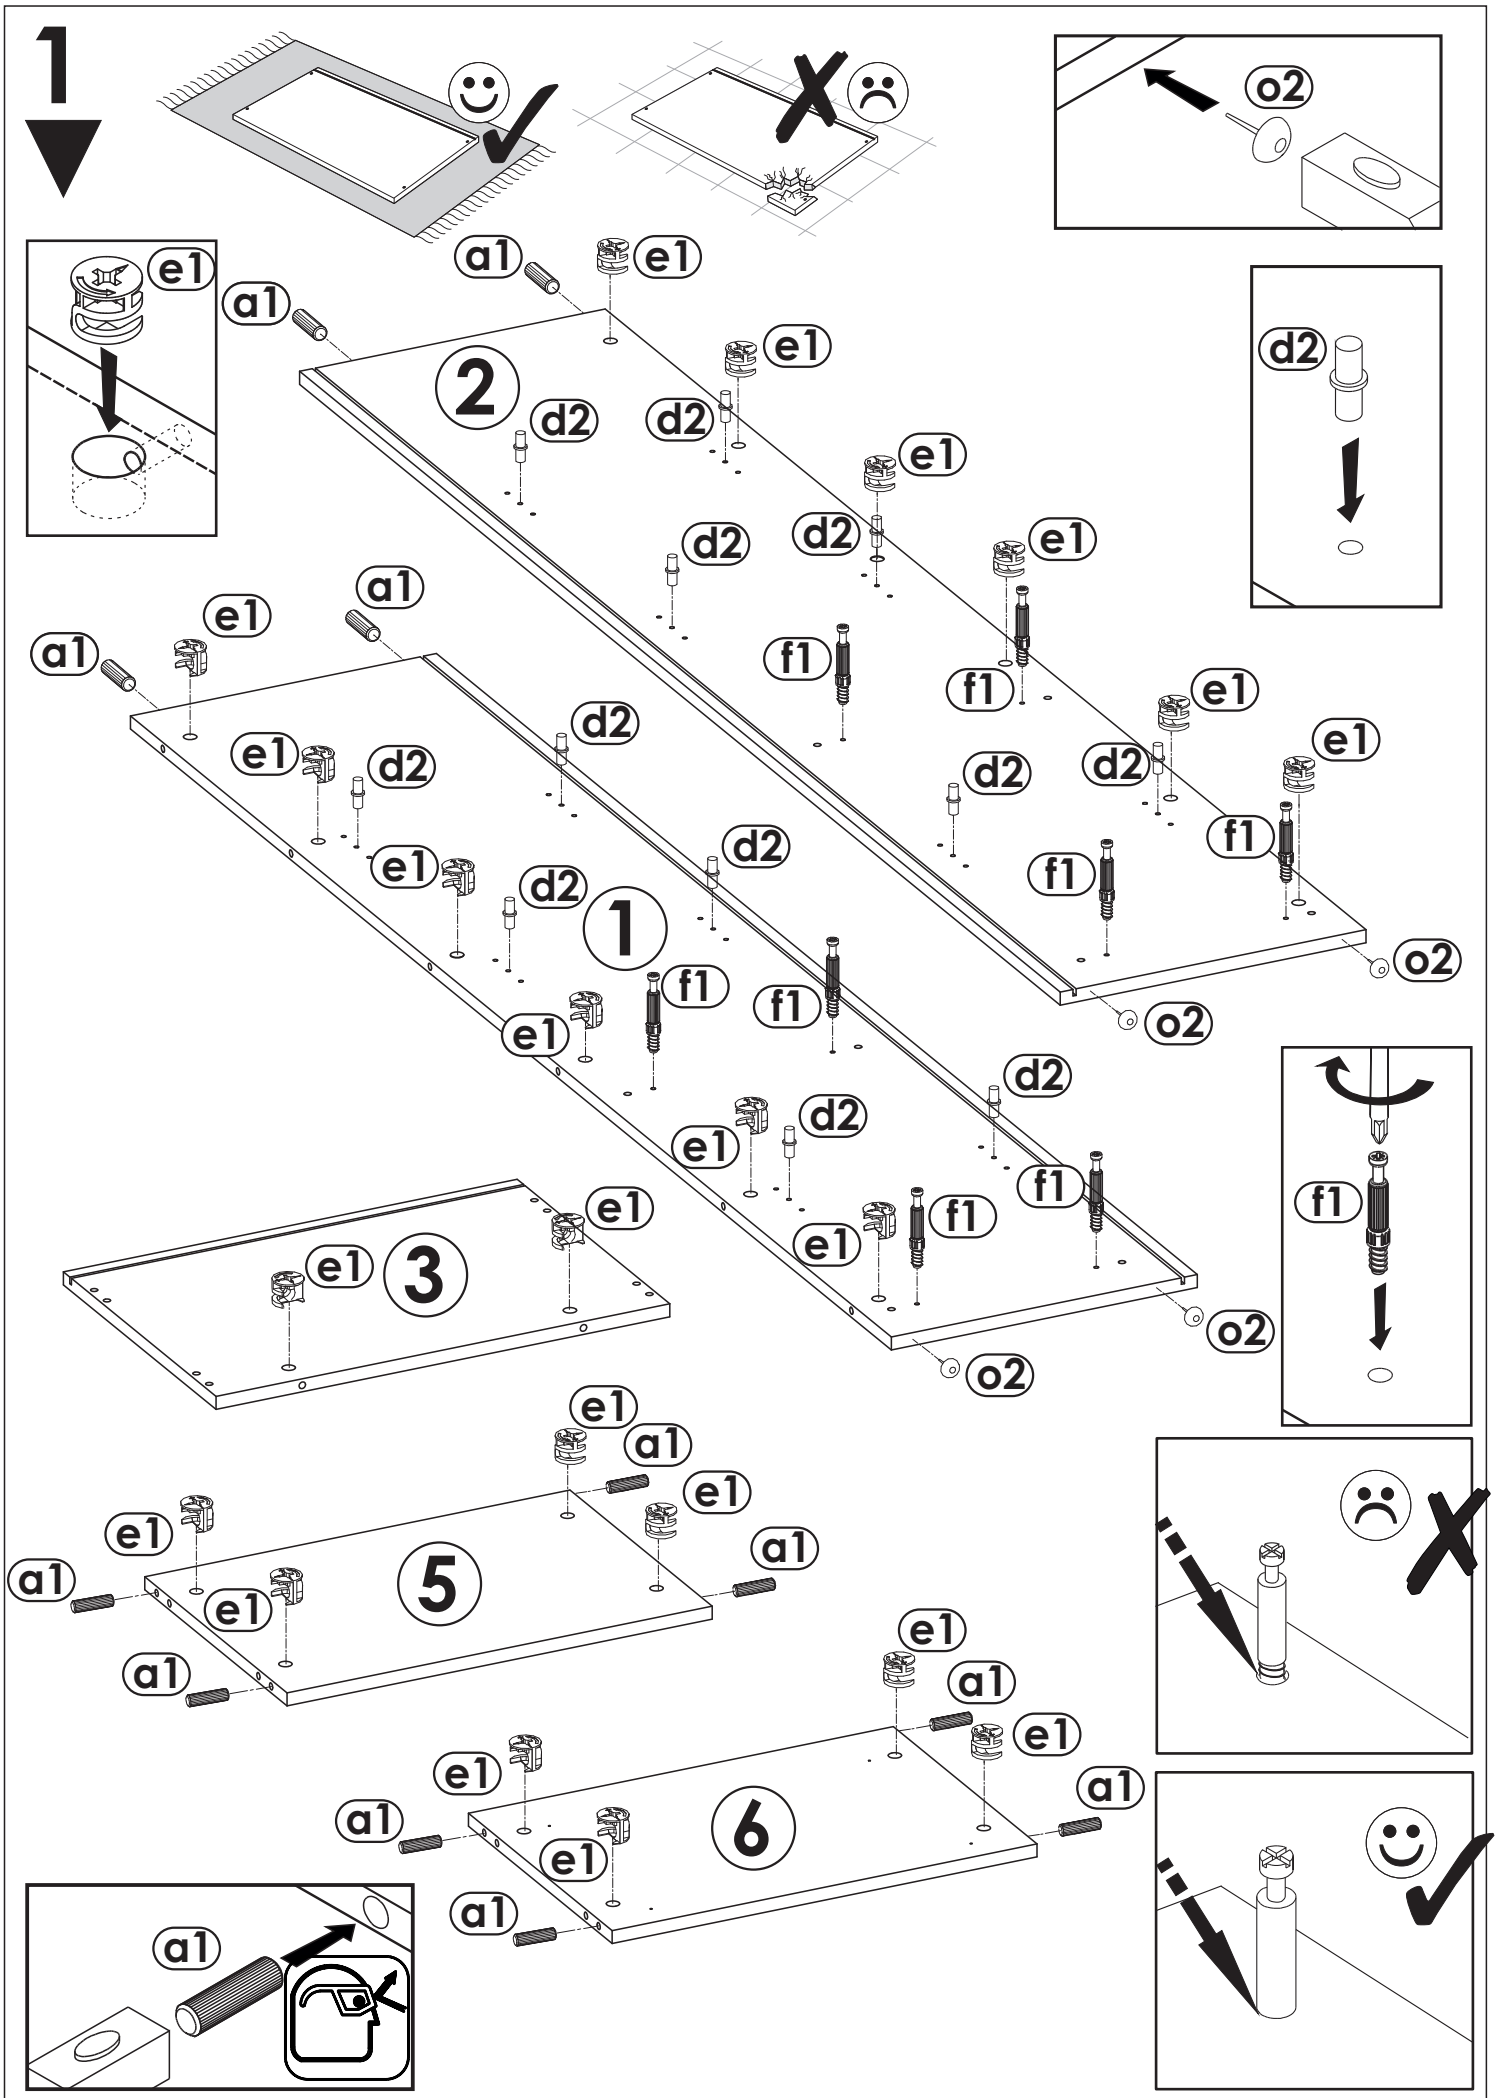

1803

KASHMIR KAS01

- 60 min.

- | | | |
|--------|--------|--------|
| ① - C2 | ⑦ - C2 | ⑬ - C2 |
| ② - C2 | ⑧ - C2 | ⑭ - C2 |
| ③ - C1 | ⑨ - C2 | |
| ④ - C1 | ⑩ - C2 | |
| ⑤ - C1 | ⑪ - C2 | |
| ⑥ - C1 | ⑫ - C2 | |

KASHMIR KAS01

2
▼

3
▼

L

R

4
▼

L

R

5

6

7

8

L R

9
▼

LR

10
▼