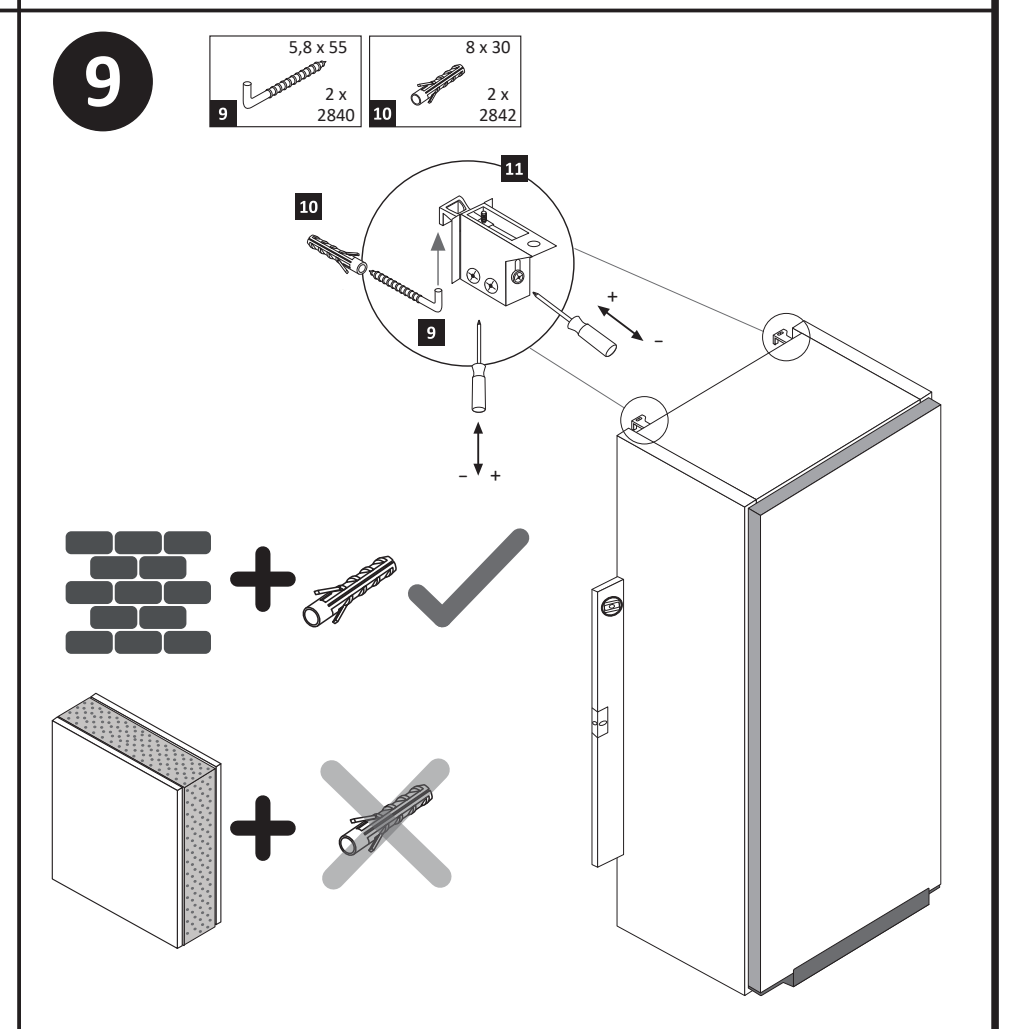

**ACHTUNG !**  
Montagebeispiel Rechtsanschlag !  
Soll die Tür links angeschlagen werden müssen die Kreuzmontageplatten **5** auf dem linken Seitenteil **22** L montiert werden.

**2**

<b>2</b> 4 x 2801	<b>7</b> 8 x 2861	<b>17</b> 1 x 2863
----------------------	----------------------	-----------------------

**ACHTUNG !**  
Montagebeispiel Rechtsanschlag !  
Soll die Tür links angeschlagen werden, müssen die Scharniere in die gegenseitigen Bohrungen montiert werden.

Scharnieransichten von unten

**D****Wichtige Pflegehinweise**