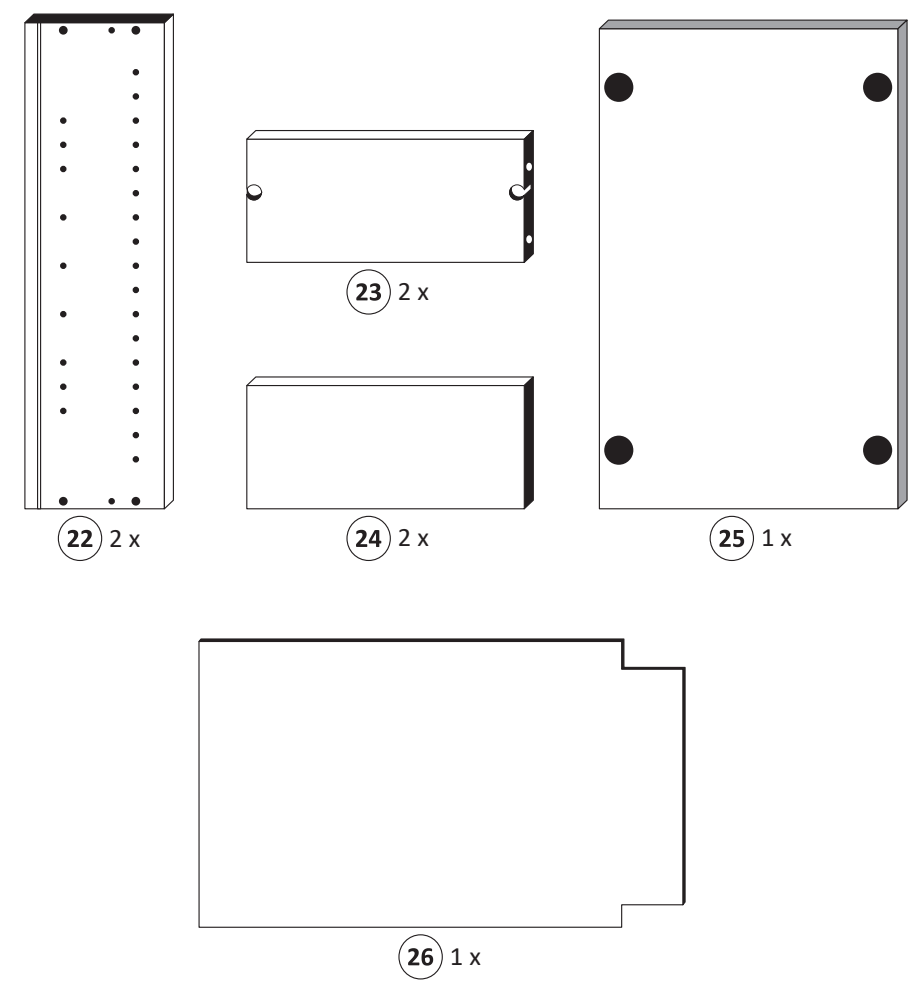

Artikel-Nr.	Aufbauanleitungs-Nr.	Fertigungsdatum
	88007.536	

<b>1</b> 4 x 2802 3,5 x 15	<b>2</b> 4 x 2801 8 x 30	gedämpft <b>3</b> 1 x 1504 4 x 30	ungedämpft <b>4</b> 1 x 1505 5,8 x 55	<b>5</b> 2 x 1613 8 x 30
<b>6</b> 6 x 2804	<b>7</b> 8 x 2861	<b>8</b> 4 x 2812	<b>9</b> 2 x 2840	<b>10</b> 2 x 2842
<b>11</b> 2 x 2843	<b>12</b> 2 x 2865	5/5 x 16 <b>13</b> 8 x 2821	35 mm <b>14</b> 2 x 2886	<b>15</b> 1 x 5675
<b>16</b> 25 x 2862	<b>17</b> 1 x 2863	<b>A</b> 4 x		

**ACHTUNG !**  
Montagebeispiel Rechtsanschlag !  
Soll die Tür links angeschlagen werden müssen die Kreuzmontageplatten **5** auf dem linken Seitenteil **22** L montiert werden.

**2**

<b>2</b> 4 x 2801	<b>7</b> 8 x 2861	<b>17</b> 1 x 2863
----------------------	----------------------	-----------------------