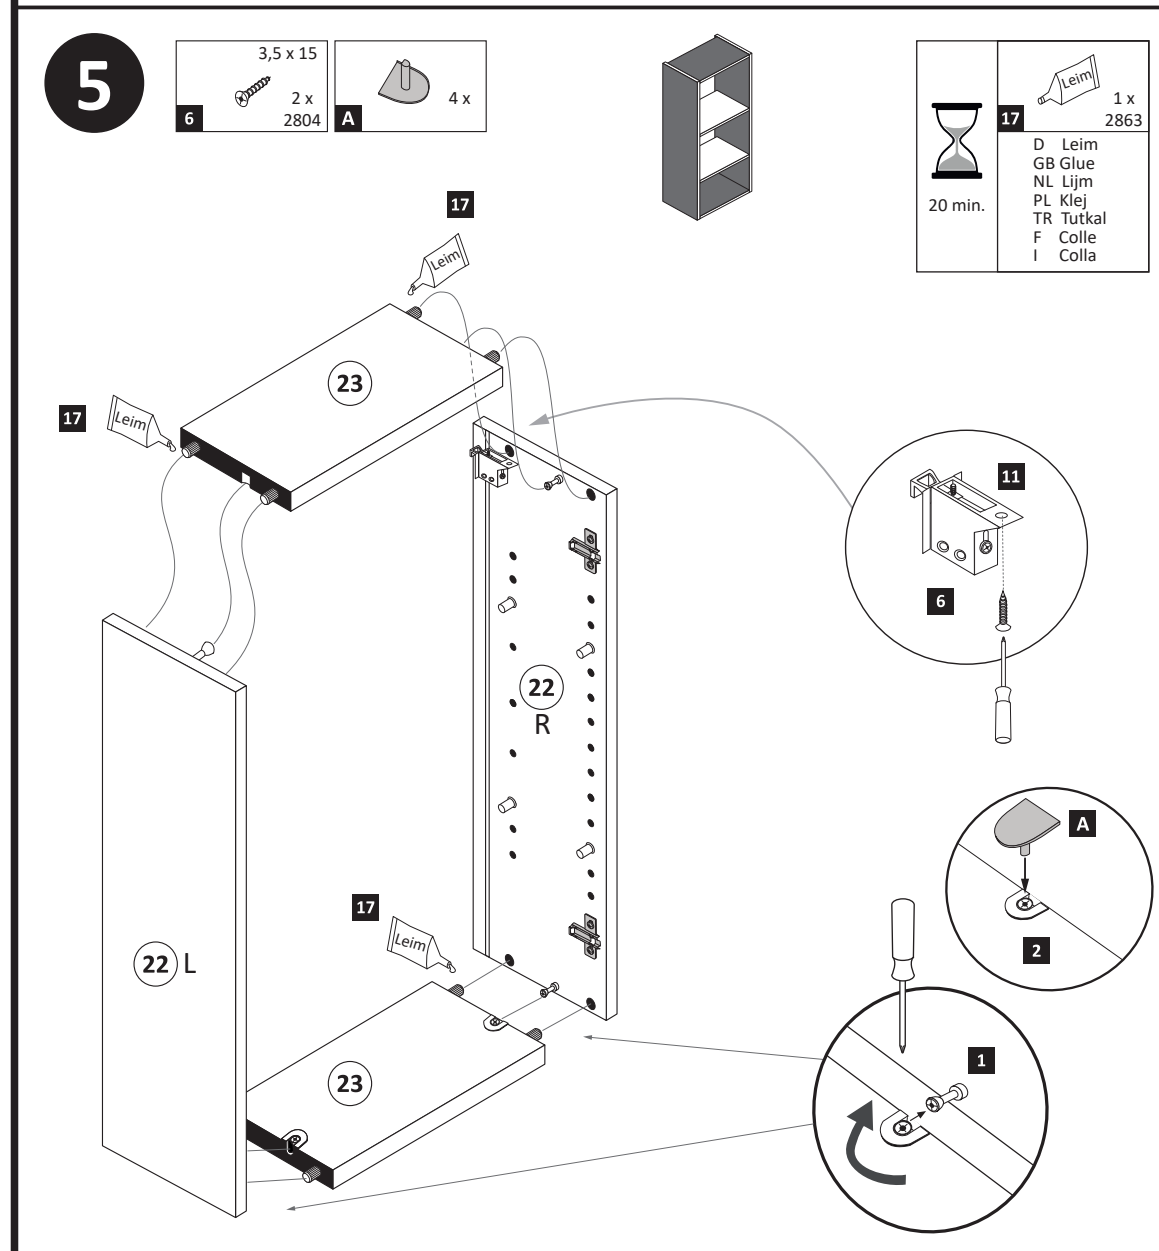

**ACHTUNG !**  
Montagebeispiel Rechtsanschlag !  
Soll die Tür links angeschlagen werden müssen die Kreuzmontageplatten **5** auf dem linken Seitenteil **22** L montiert werden.

**2**

<b>2</b> 4 x 2801	<b>7</b> 8 x 2861	<b>17</b> 1 x 2863
----------------------	----------------------	-----------------------

**ACHTUNG !**  
Montagebeispiel Rechtsanschlag !  
Soll die Tür links angeschlagen werden, müssen die Scharniere in die gegenseitigen Bohrungen montiert werden.

Scharnieransichten von unten

**D****Wichtige Pflegehinweise**