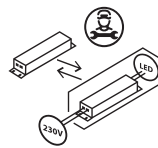

DE: Austausch des Betriebsgeräts durch eine Fachkraft

HU: A kezelésszköz cseréje szakember által

BG: Смяна на работещия апарат от специалист

FR: Remplacement du dispositif de commande par un spécialiste

IT: Sostituzione del dispositivo operativo da parte di uno specialista