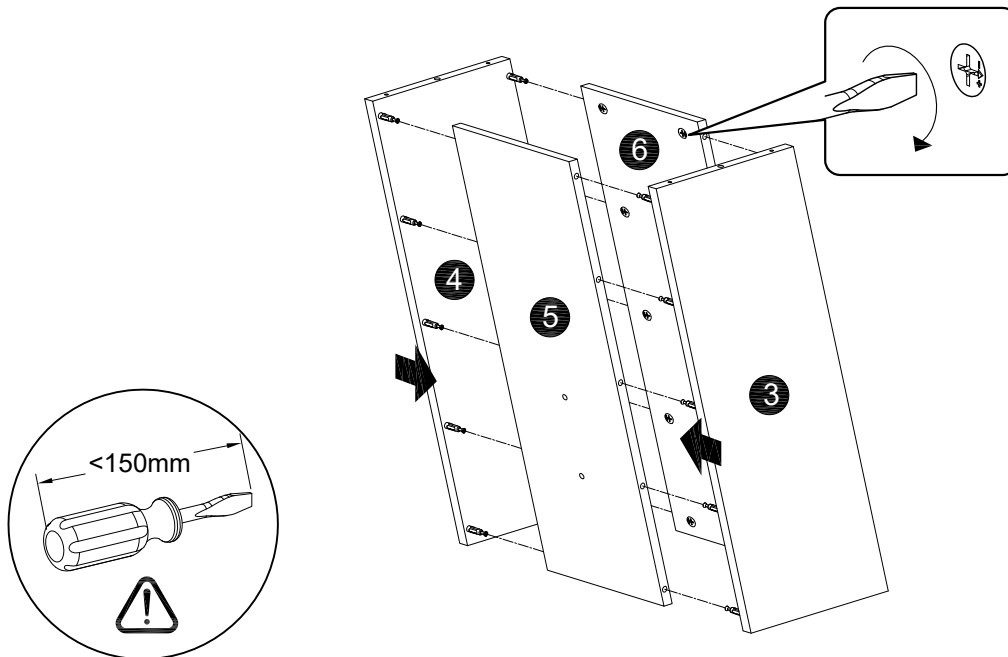

22390022-01

METZ 160

2 PERS.

30 MIN

1

2

3

<b>D</b>	x 2
M6 x 25mm	

<b>J</b>	x 1
4mm	

4

<b>A</b>	x 2
Φ8.0 x 40mm	

<b>E</b>	x 2
M6 x 35mm	

<b>F</b>	x 2
Φ16mm	

<b>H</b>	x 4
Φ6.0 x 60mm	

<b>J</b>	x 1
4mm	

<b>K</b>	x 4
Φ19mm	

5

<b>A</b>	x 2
	
Φ8.0 x 40mm	

<b>G</b>	x 4
	
Φ6.0 x 50mm	

<b>J</b>	x 1
	
4mm	

6

<b>A</b>	x 2
	
Φ8.0 x 40mm	

<b>E</b>	x 6
	
M6 x 35mm	

<b>J</b>	x 1
	
4mm	