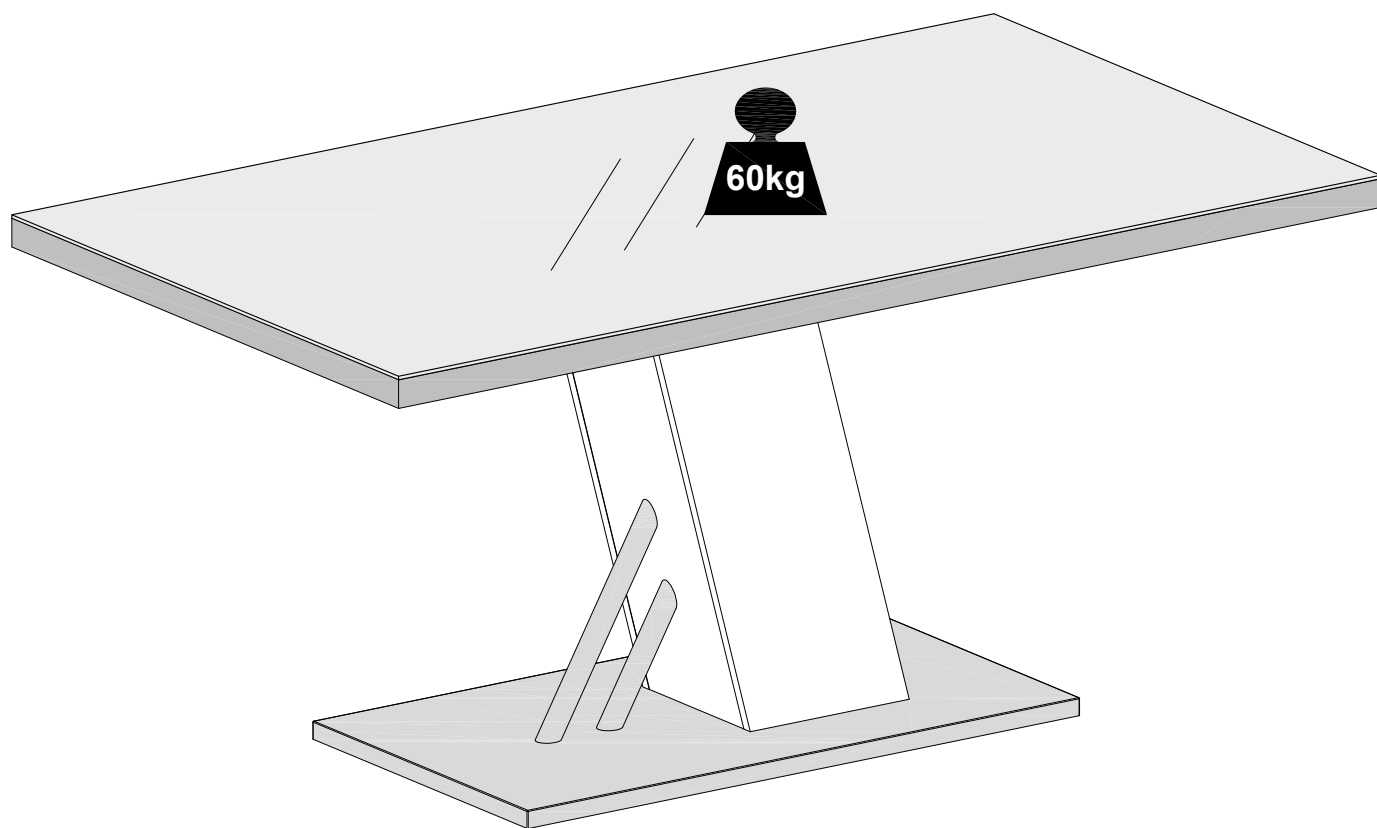

22390022-01

METZ 160

2 PERS.

30 MIN

1

2

3

<b>D</b>	x 2
M6 x 25mm	

<b>J</b>	x 1
4mm	

4

<b>A</b>	x 2
Φ8.0 x 40mm	

<b>E</b>	x 2
M6 x 35mm	

<b>F</b>	x 2
Φ16mm	

<b>H</b>	x 4
Φ6.0 x 60mm	

<b>J</b>	x 1
4mm	

<b>K</b>	x 4
Φ19mm	

5

<b>A</b>	x 2
	
Φ8.0 x 40mm	

<b>G</b>	x 4
	
Φ6.0 x 50mm	

<b>J</b>	x 1
	
4mm	

6

<b>A</b>	x 2
	
Φ8.0 x 40mm	

<b>E</b>	x 6
	
M6 x 35mm	

<b>J</b>	x 1
	
4mm	