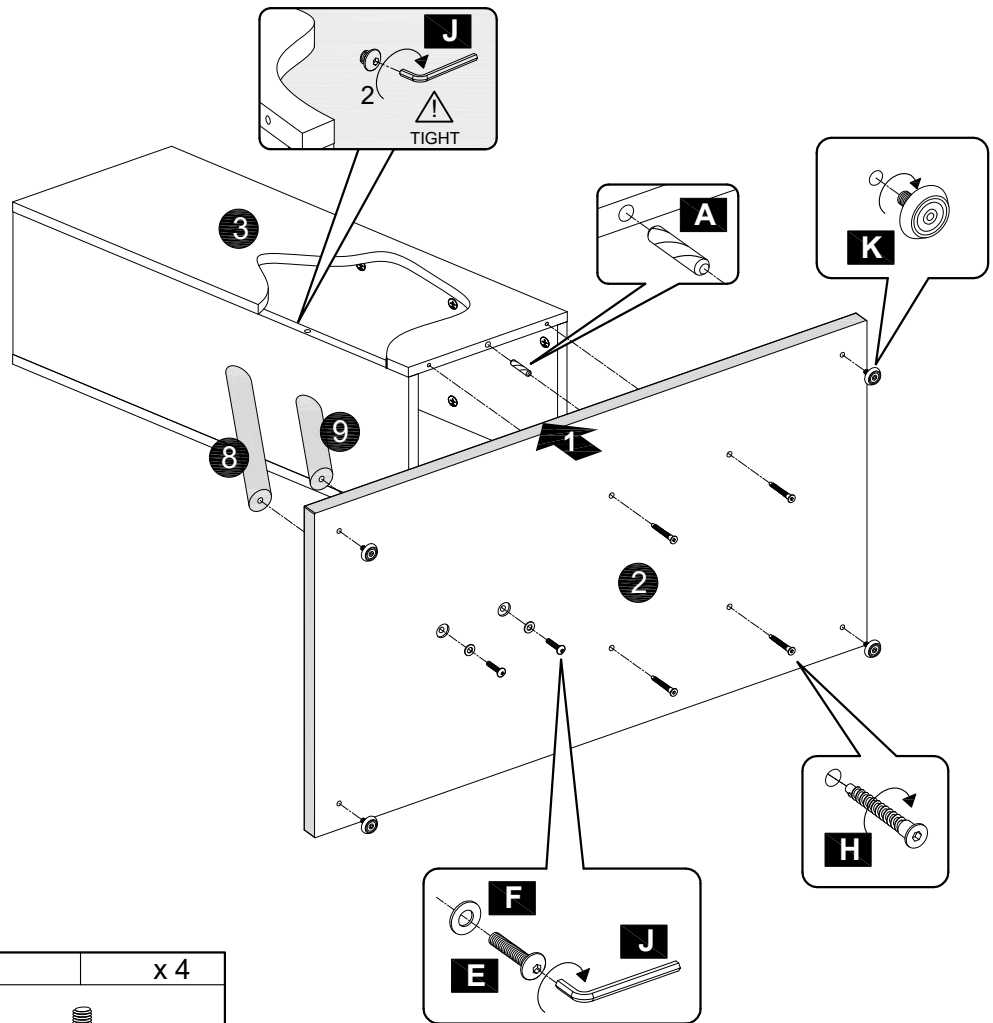

22390022-01

METZ 160

2 PERS.

30 MIN

1

2

3

<b>D</b>	x 2
M6 x 25mm	

<b>J</b>	x 1
4mm	

4

<b>A</b>	x 2
Φ8.0 x 40mm	

<b>E</b>	x 2
M6 x 35mm	

<b>F</b>	x 2
Φ16mm	

<b>H</b>	x 4
Φ6.0 x 60mm	

<b>J</b>	x 1
4mm	

<b>K</b>	x 4
Φ19mm	

5

<b>A</b>	x 2
	
Φ8.0 x 40mm	

<b>G</b>	x 4
	
Φ6.0 x 50mm	

<b>J</b>	x 1
	
4mm	

6

<b>A</b>	x 2
	
Φ8.0 x 40mm	

<b>E</b>	x 6
	
M6 x 35mm	

<b>J</b>	x 1
	
4mm	