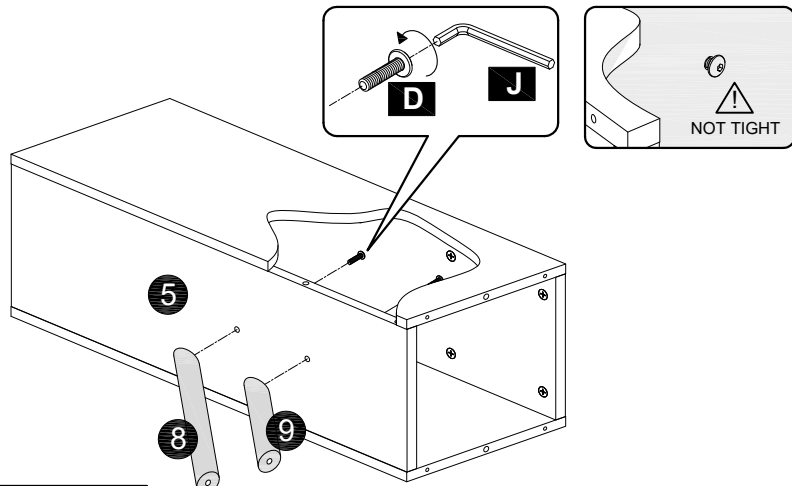

22390022-01

METZ 160

2 PERS.

30 MIN

1

2

3

<b>D</b>	x 2
M6 x 25mm	

<b>J</b>	x 1
4mm	

4

<b>A</b>	x 2
Φ8.0 x 40mm	

<b>E</b>	x 2
M6 x 35mm	

<b>F</b>	x 2
Φ16mm	

<b>H</b>	x 4
Φ6.0 x 60mm	

<b>J</b>	x 1
4mm	

<b>K</b>	x 4
Φ19mm	

5

<b>A</b>	x 2
	
Φ8.0 x 40mm	

<b>G</b>	x 4
	
Φ6.0 x 50mm	

<b>J</b>	x 1
	
4mm	

6

<b>A</b>	x 2
	
Φ8.0 x 40mm	

<b>E</b>	x 6
	
M6 x 35mm	

<b>J</b>	x 1
	
4mm	