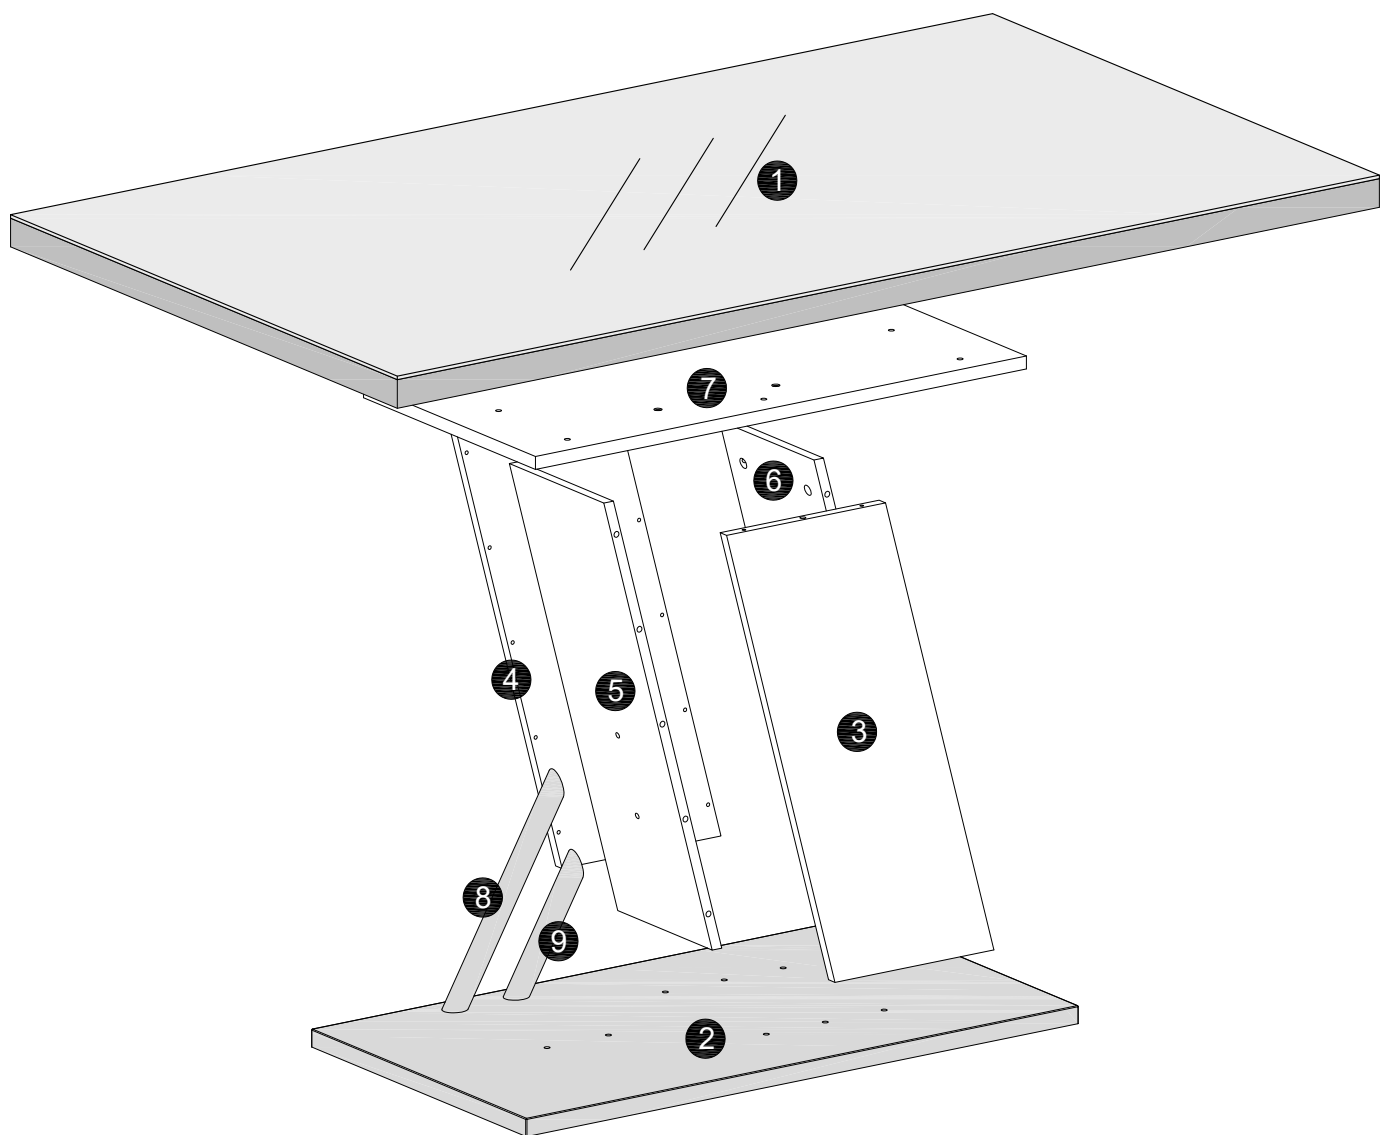

22390022-01

METZ 160

2 PERS.

30 MIN

1

2

3

<b>D</b>	x 2
M6 x 25mm	

<b>J</b>	x 1
4mm	

4

<b>A</b>	x 2
Φ8.0 x 40mm	

<b>E</b>	x 2
M6 x 35mm	

<b>F</b>	x 2
Φ16mm	

<b>H</b>	x 4
Φ6.0 x 60mm	

<b>J</b>	x 1
4mm	

<b>K</b>	x 4
Φ19mm	

5

<b>A</b>	x 2
	
Φ8.0 x 40mm	

<b>G</b>	x 4
	
Φ6.0 x 50mm	

<b>J</b>	x 1
	
4mm	

6

<b>A</b>	x 2
	
Φ8.0 x 40mm	

<b>E</b>	x 6
	
M6 x 35mm	

<b>J</b>	x 1
	
4mm	