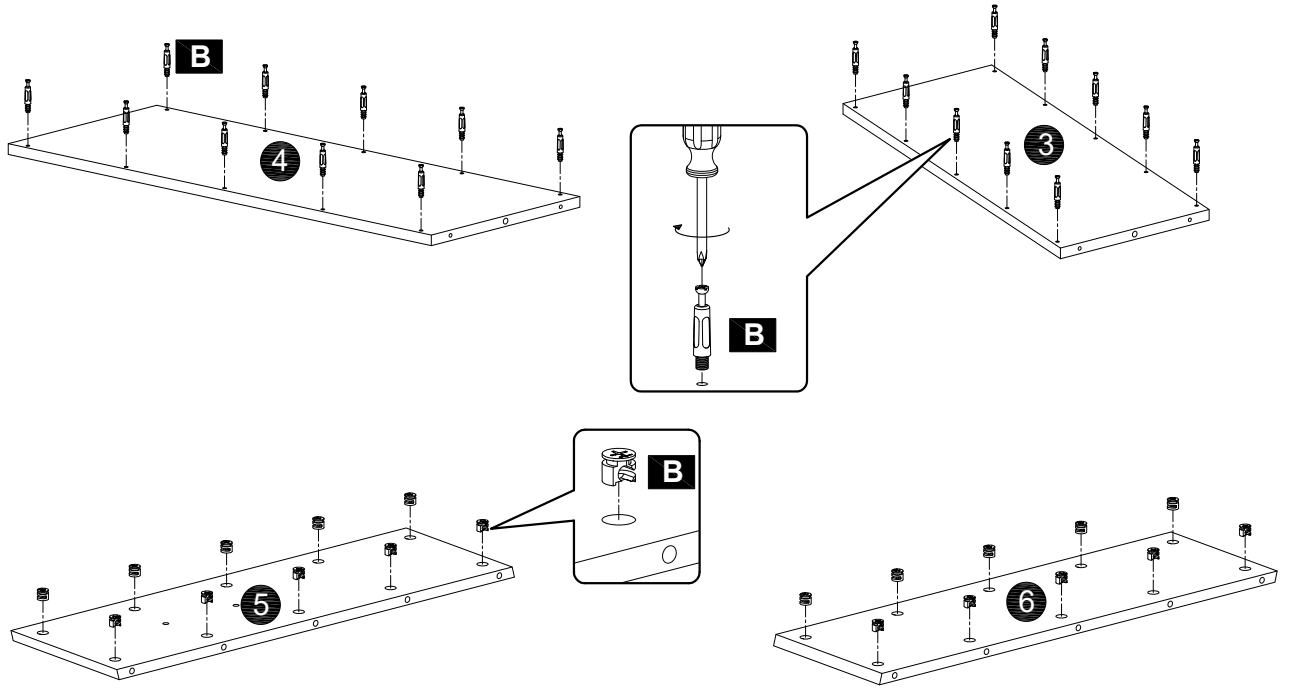

22390022-01

METZ 160

2 PERS.

30 MIN

1

2

3

<b>D</b>	x 2
M6 x 25mm	

<b>J</b>	x 1
4mm	

4

<b>A</b>	x 2
Φ8.0 x 40mm	

<b>E</b>	x 2
M6 x 35mm	

<b>F</b>	x 2
Φ16mm	

<b>H</b>	x 4
Φ6.0 x 60mm	

<b>J</b>	x 1
4mm	

<b>K</b>	x 4
Φ19mm	

5

<b>A</b>	x 2
	
Φ8.0 x 40mm	

<b>G</b>	x 4
	
Φ6.0 x 50mm	

<b>J</b>	x 1
	
4mm	

6

<b>A</b>	x 2
	
Φ8.0 x 40mm	

<b>E</b>	x 6
	
M6 x 35mm	

<b>J</b>	x 1
	
4mm	