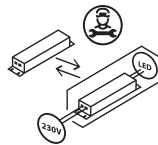

DE: Leuchtmittel nicht austauschbar
 HU: Izzó nem cserélhető
 BG: Крушката не се сменя
 FR: Ampoule non remplaçable
 IT: Sorgente luminosa non intercambiabile

Spare parts		
code		item no.
A		
B	4x	

DE: Austausch des Betriebsgeräts durch eine Fachkraft
 HU: A kezelőeszköz cseréje szakember által
 BG: Смяна на работещия апарат от специалист
 FR: Remplacement du dispositif de commande par un spécialiste
 IT: Sostituzione del dispositivo operativo da parte di uno specialista