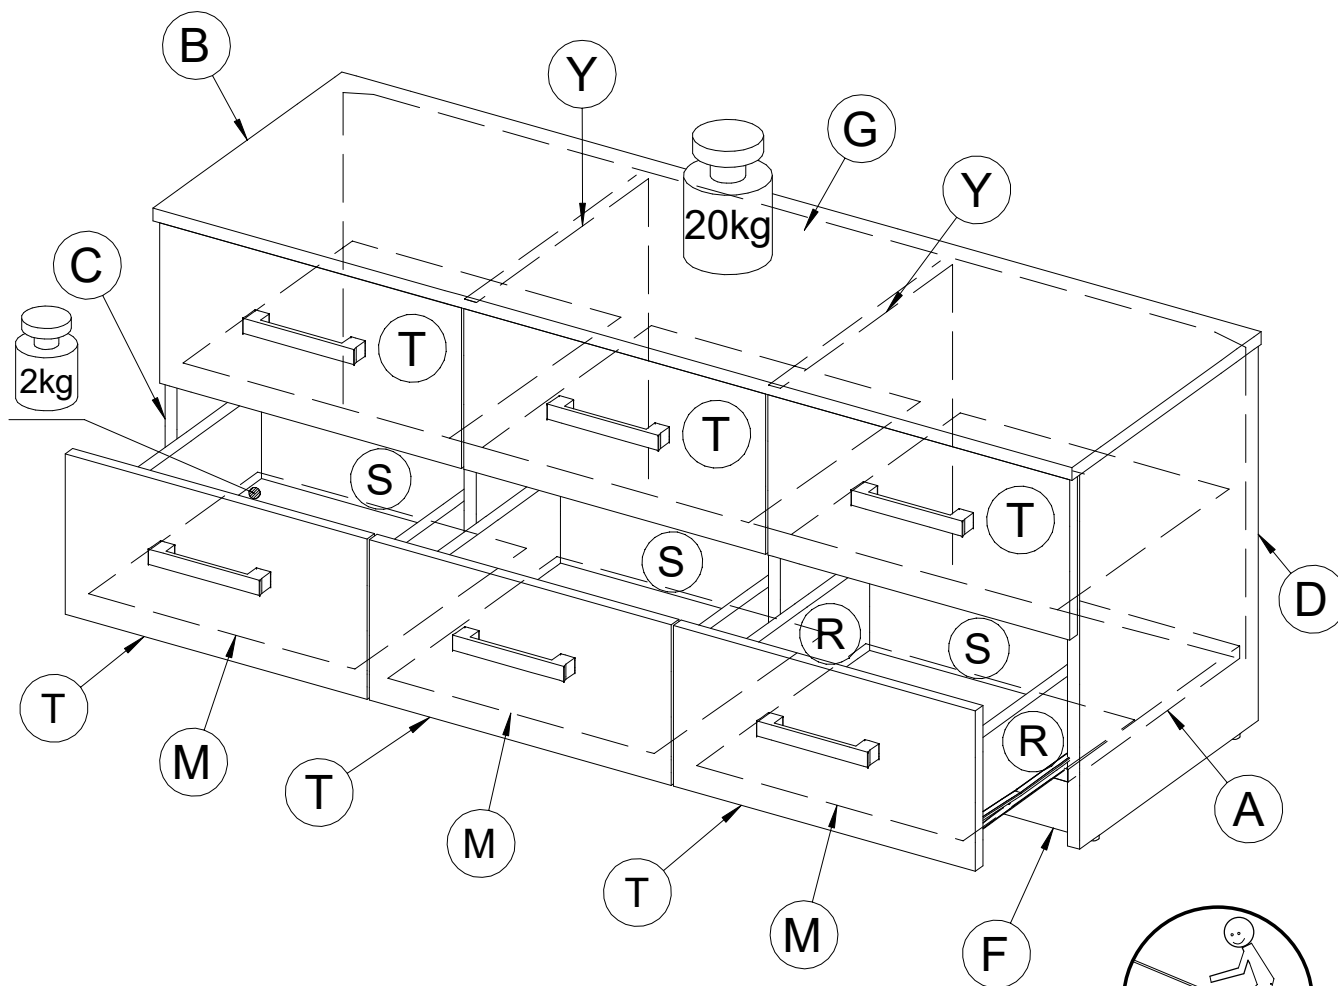

Colli 1/2		
C	487x378	1x
D	487x378	1x
M	347x358	6x
R	350x111	12x
S	317x109	6x
Y	391x362	2x

Colli 2/2		
A	1154x363	1x
B	1192x400	1x
F	1154x80	1x
G	1172x412	1x
T	387x202	6x

Colli 1/2		
1	378x143x2,5	2x
2	654x143x2,5	2x
Colli 2/2		
3	443x50x2,5	2x
4	1247x50x2,5	2x

ELENZIO 6S

1/25

Z1		44x
Z2		1x
Z3		16x
Z16		36x
Z29		24x
Z30		37x
Z33		37x
Z58		12x
Z67		6x
Z282		24x
Z90		6x
Z114		12x
Z156		15x
Z178		33x
Z166		6x
Z269		6x

Z16		4x
Z75		2x
Z81		2x
Z140		2x