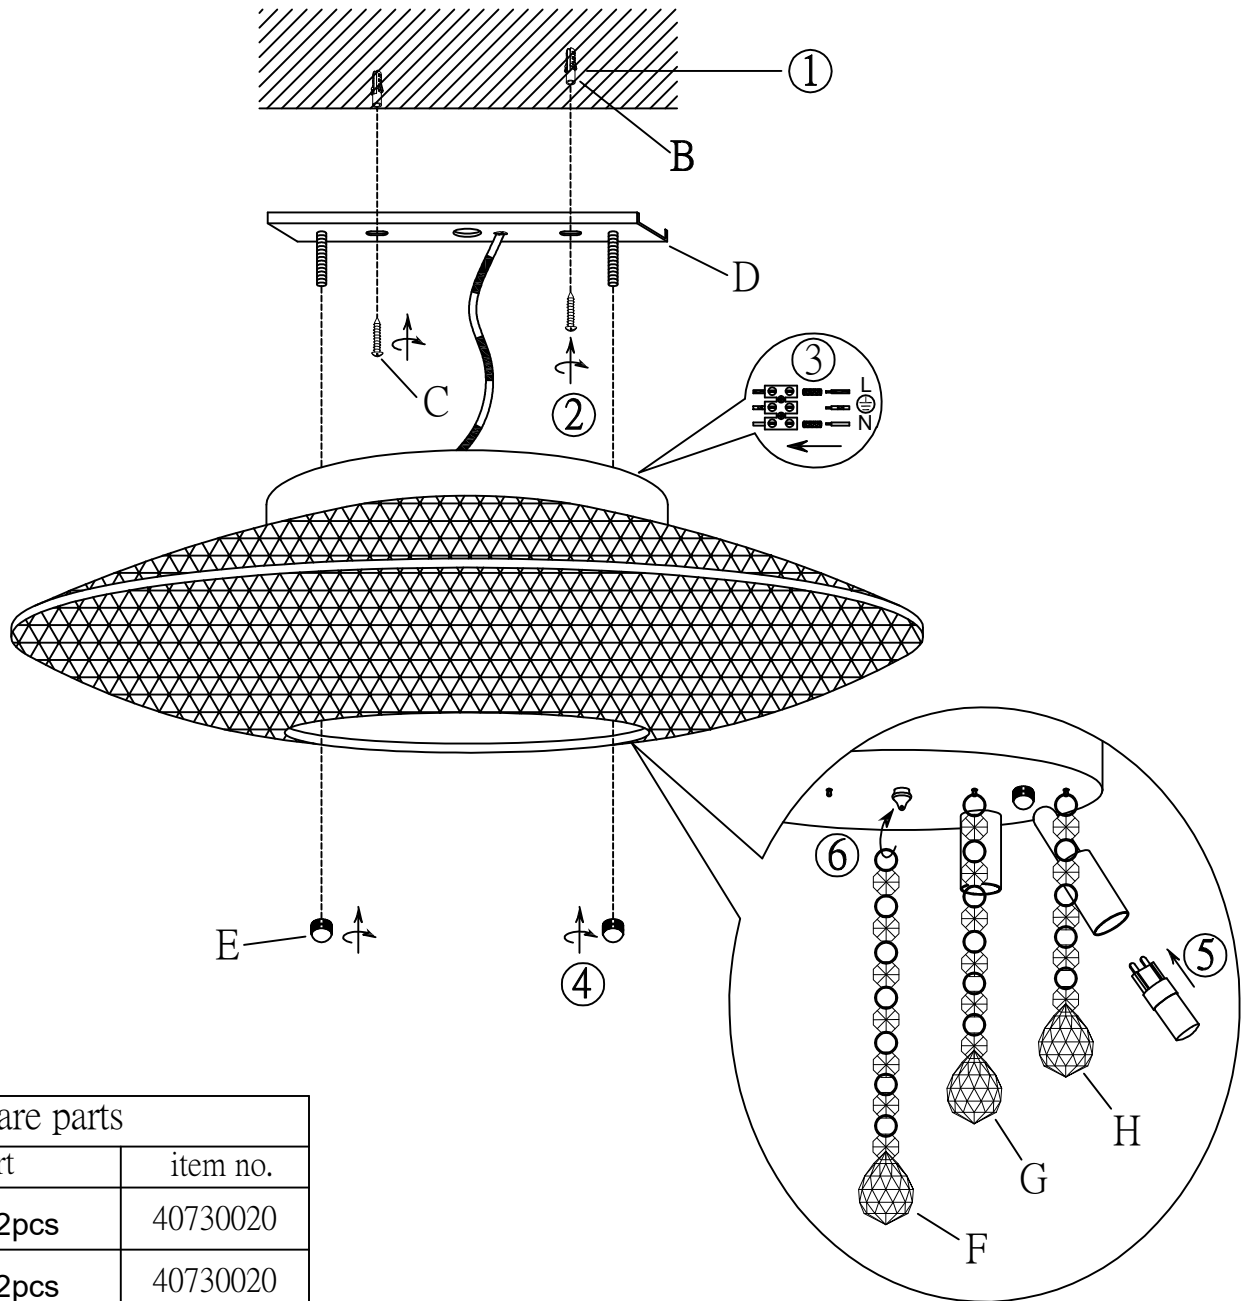

40730020

Luca  
BESSONI

spare parts

code	part	item no.
B	 X2pcs	40730020
C	 X2pcs	40730020
D	 X1pc	40730020
E	 X2pcs	40730020
F	 X1pc	40730020
G	 X4pcs	40730020
H	 X8pcs	40730020