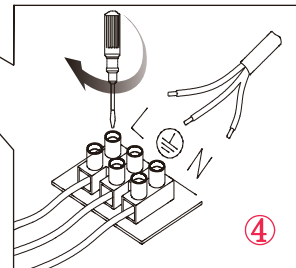

C17606MX / 82272065

Luca
BESSONI

spare parts		
code	part	item no.
A	 x 4PCS	
B	 x 4PCS	

DE: Leuchtmittel nicht austauschbar
 HU: Izzó nem cserélhető
 BG: Крушката не се сменя
 FR: Ampoule non remplaçable
 IT: Sorgente luminosa non intercambiabile