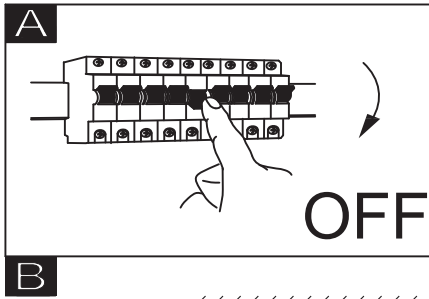

C17606MX / 82272065

Luca
BESSONI

spare parts		
code	part	item no.
A	 x 4PCS	
B	 x 4PCS	

DE: Leuchtmittel nicht austauschbar
 HU: Izzó nem cserélhető
 BG: Крушката не се сменя
 FR: Ampoule non remplaçable
 IT: Sorgente luminosa non intercambiabile