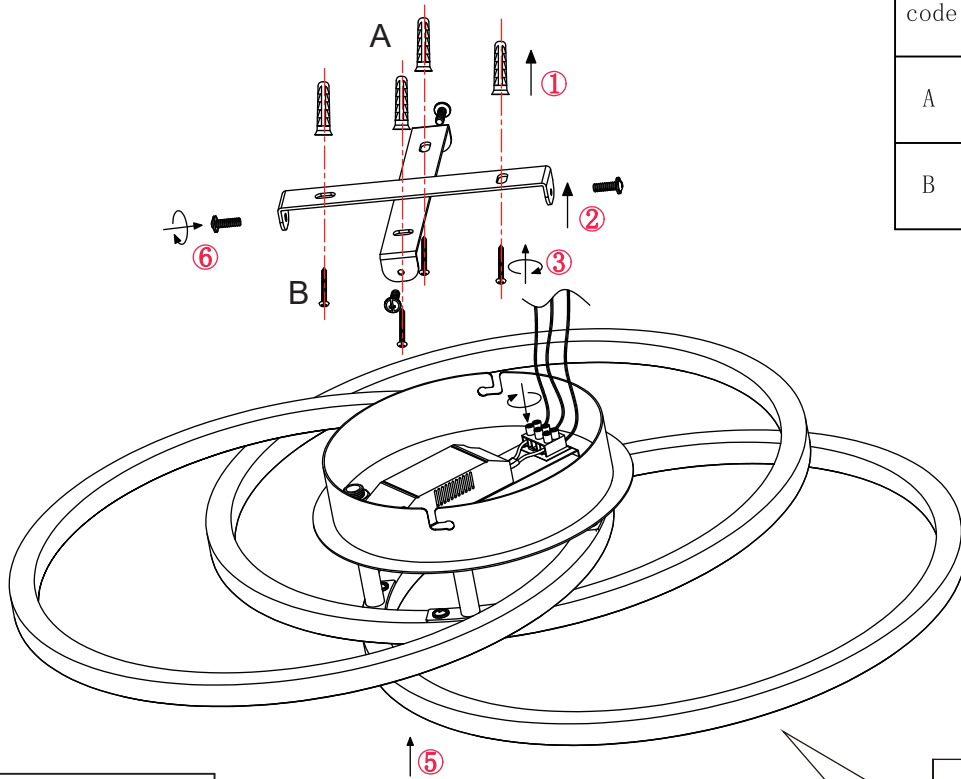

C17606MX / 82272065

Luca
BESSONI

spare parts		
code	part	item no.
A	 x 4PCS	
B	 x 4PCS	

DE: Leuchtmittel nicht austauschbar
 HU: Izzó nem cserélhető
 BG: Крушката не се сменя
 FR: Ampoule non remplaçable
 IT: Sorgente luminosa non intercambiabile