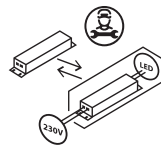

DE: Austausch des Betriebsgeräts durch eine Fachkraft
HU: A kezelőeszköz cseréje szakember által
BG: Смяна на работещия апарат от специалист
FR: Remplacement du dispositif de commande par un spécialiste
IT: Sostituzione del dispositivo operativo da parte di uno specialista