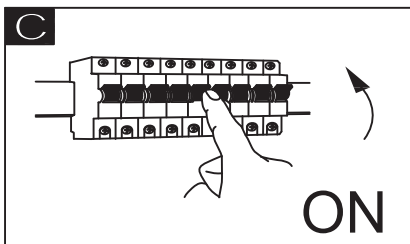

C17606MX / 82272065

Luca
BESSONI

spare parts		
code	part	item no.
A	 x 4PCS	
B	 x 4PCS	

DE: Leuchtmittel nicht austauschbar
 HU: Izzó nem cserélhető
 BG: Крушката не се сменя
 FR: Ampoule non remplaçable
 IT: Sorgente luminosa non intercambiabile