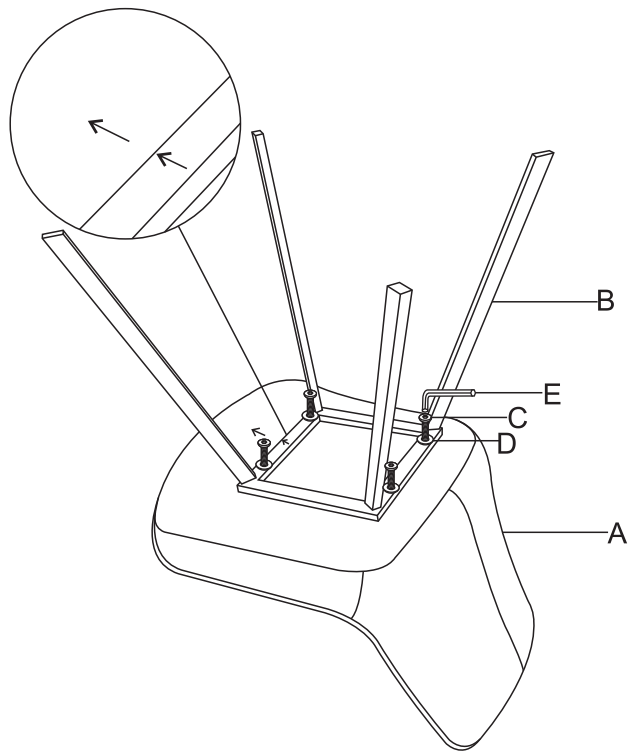

00550014/02/03/04/05

XXXLutz KG  
Roemerstrasse 39  
AT-4600 Wels

MID.YOU

<b>A</b>  1	<b>B</b>  1	<b>C</b>  M6X30 4	<b>D</b>  M6X16 4	<b>E</b>  M5 1
-------------------	-------------------	-------------------------	-------------------------	----------------------

<p><b>A</b></p> <p>1</p>	<p><b>B</b></p> <p>1</p>	<p><b>C</b></p> <p>M6X30 4</p>	<p><b>D</b></p> <p>M6X16 4</p>	<p><b>E</b></p> <p>M5 1</p>
--------------------------	--------------------------	--------------------------------	--------------------------------	-----------------------------