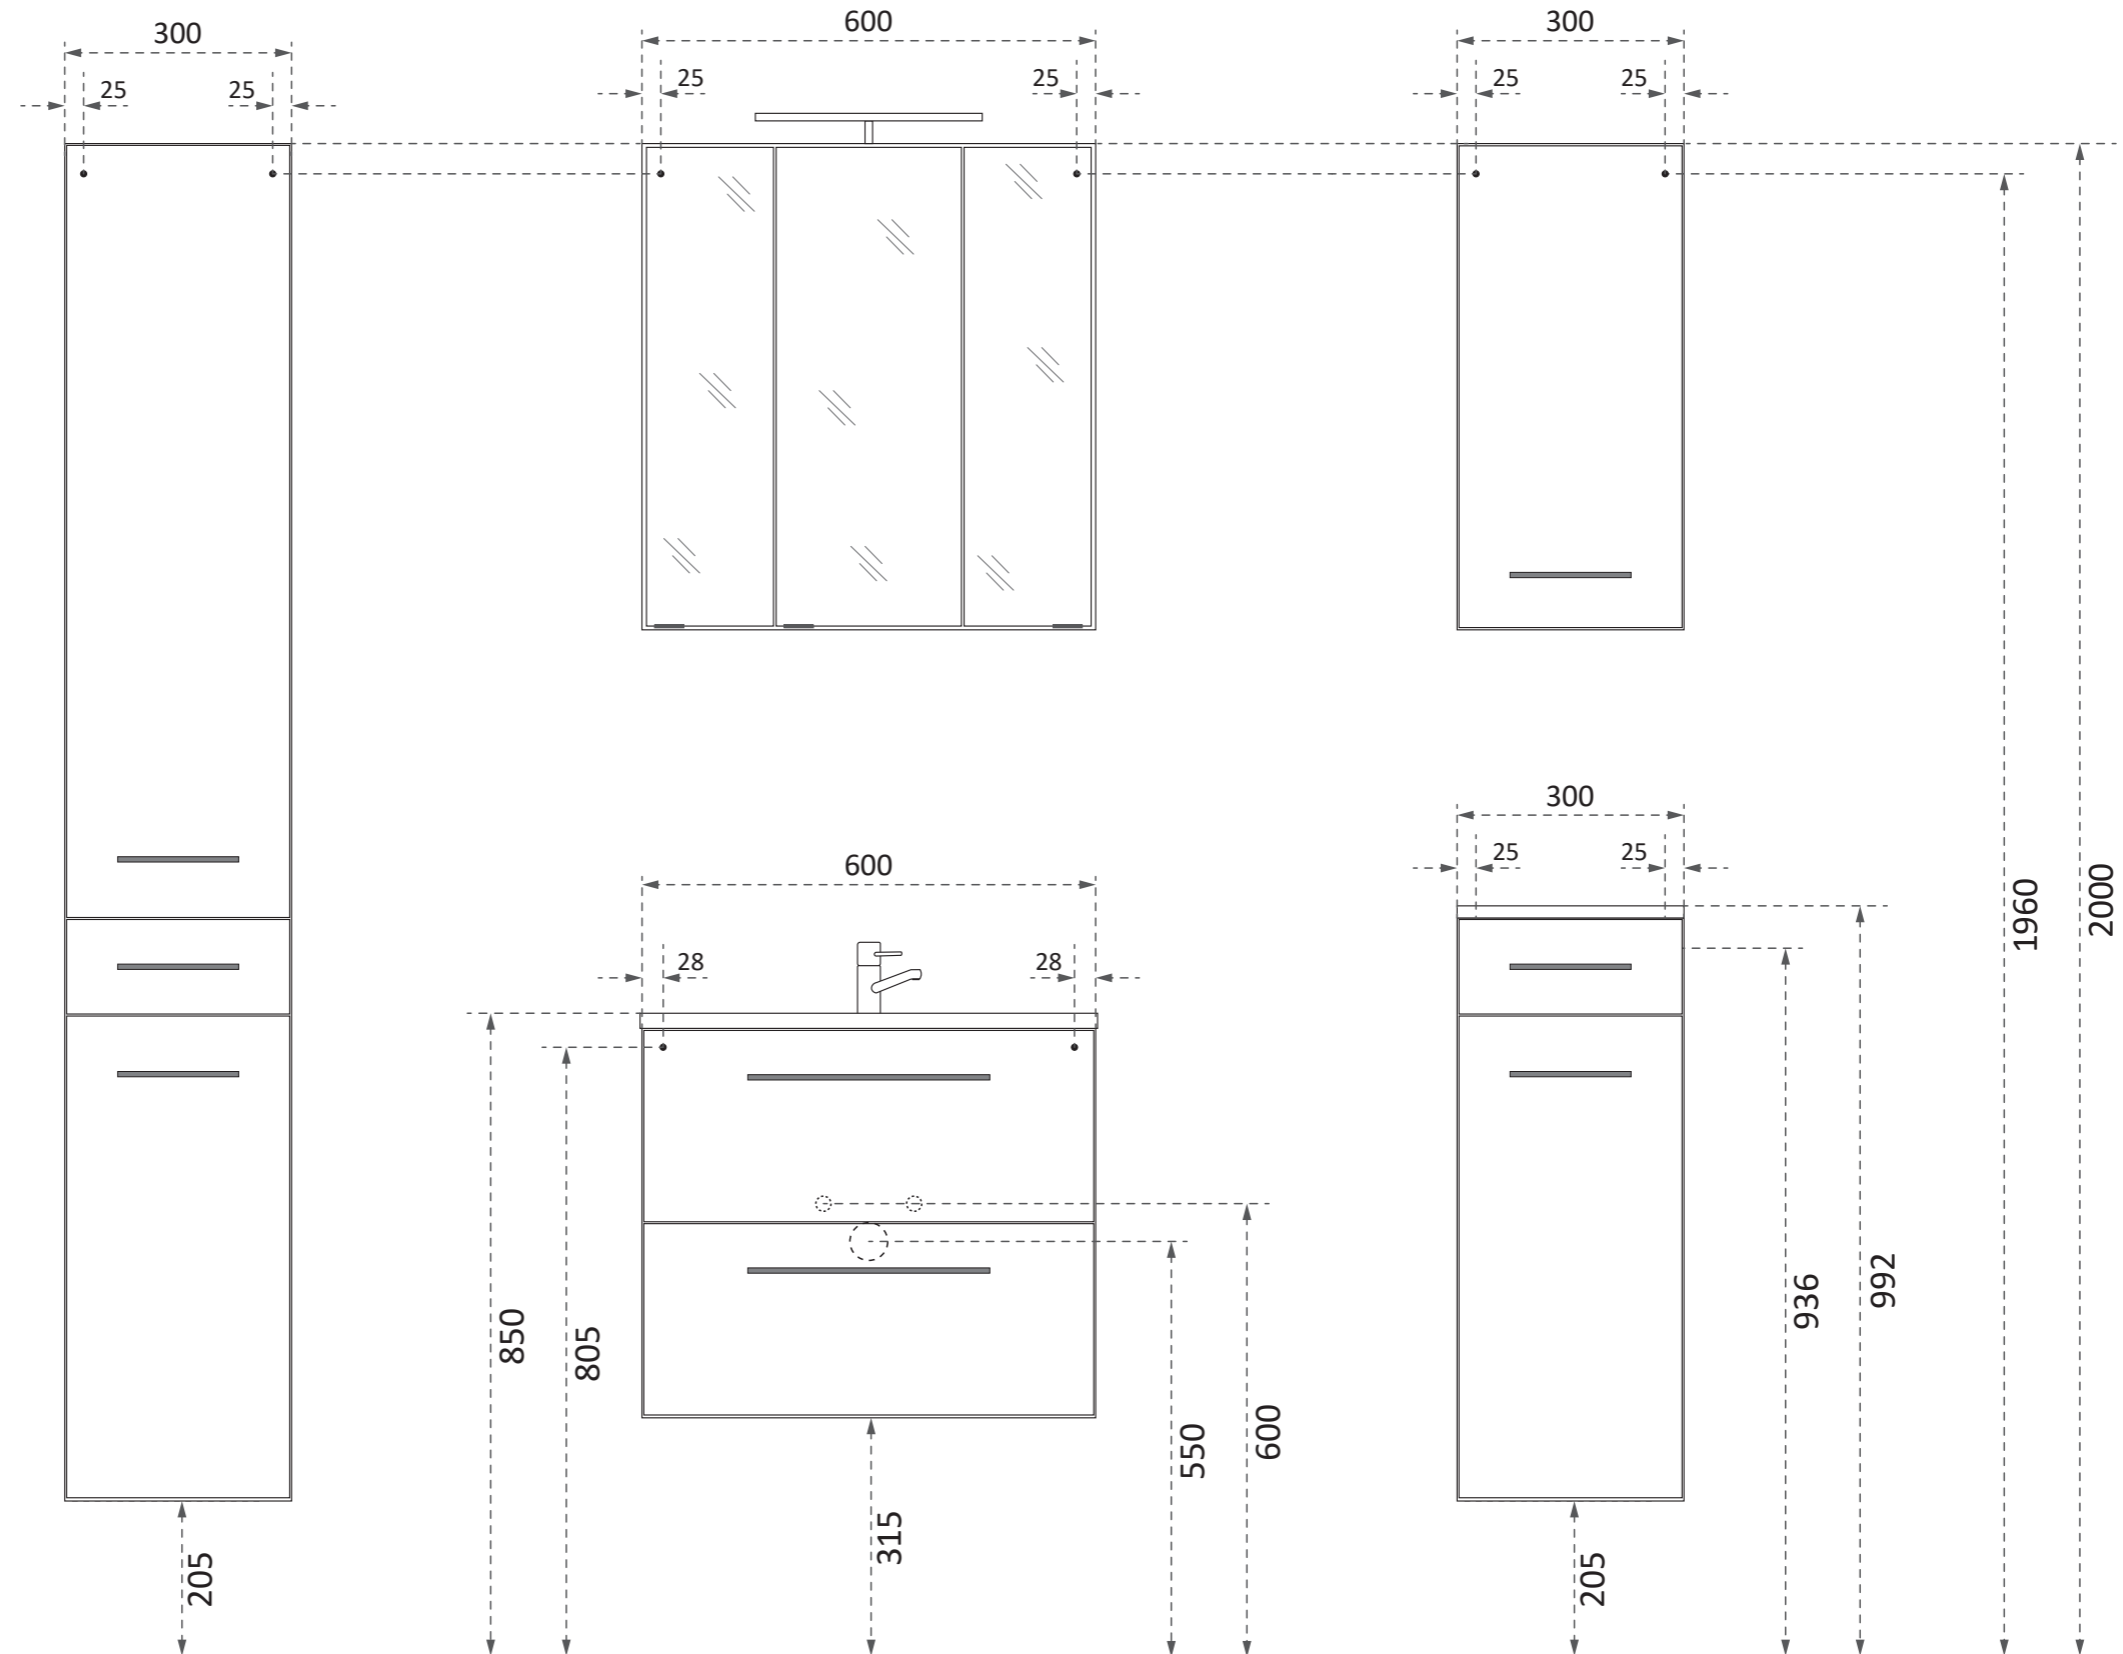

# Montagemaße Programm Manchester