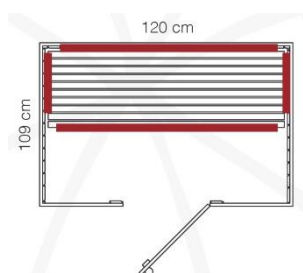

Infrarotkabine

Polaris

- Hemlock natur
- Digitalsteuerung innen
- Radio mit USB Schnittstelle
- Lüftungsschieber für Frischluft
- Seitliche Glaspaneele für viel Licht im Innenraum
- Isolationsglas in der Tür
- Farblichtgerät zur Entspannung

Achtung: Abstand Kabine – Wand muss bei Betrieb 15 cm betragen!

Abmessungen: B 120 x T 109 x H 200

Strahler: 5 Flächenstrahler

Leistung: 1900 Watt

Platzbedarf zur Montage:

Höhe: 230 cm

Wände: jeweils + 50 cm

Art.Nr.: 9012584

EAN: 9007819012584

Verpackung:

Paket A	205x130x25 cm	90 kg
Paket B	205x120x20 cm	58 kg
Paket C	130x120x30 cm	41 kg