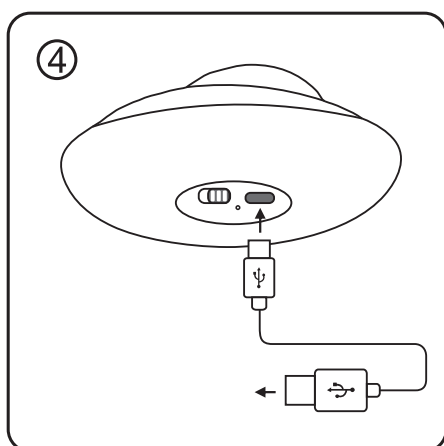

C31784MM / 82271479-02

modern living

BDSK Handels GmbH & Co. KG
Mergentheimer Straße 59
DE-97084 Würzburg
Germany
UID: DE279448078

EN: while charging turn power off. Charging time 1.5h
DE: während des Ladens den Artikel ausschalten. Ladedauer 1.5 Stunden
CZ: vypněte položku během načítání. Doba nabíjení 1,5 hodiny
HU: kapcsolja ki az elemet betöltés közben. Töltési idő 1,5 óra
SK: vypnite položku počas načítavania. Doba nabíjania 1,5 hodiny
SI: izklopite predmet med nalaganjem. Čas polnjenja 1,5 ure
HR: isključite stavku dok se učitava. Vrijeme punjenja 1,5 sat
RO: opriți articolul în timp ce se încarcă. Timp de încărcare 1,5 ore
PL: wyłącz element podczas ładowania. Czas ładowania 1,5 godziny
RS: isključite stavku dok se učitava. Vreme punjenja 1,5 sata
FR: éteignez l'élément pendant son chargement. Temps de charge 1,5 heures
SE: stäng av objektet medan det laddas. Laddningstid 1,5 timmar