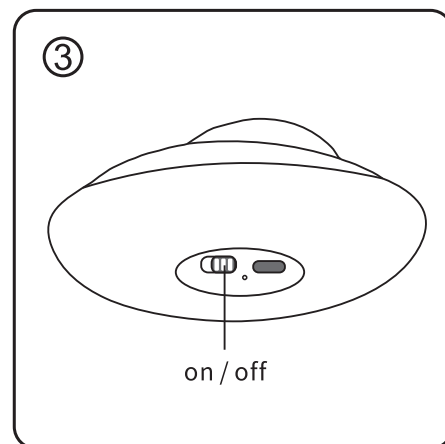

C31784MM / 82271479-02

modern living

BDSK Handels GmbH & Co. KG
Mergentheimer Straße 59
DE-97084 Würzburg
Germany
UID: DE279448078

EN: while charging turn power off. Charging time 1.5h
DE: während des Ladens den Artikel ausschalten. Ladedauer 1.5 Stunden
CZ: vypněte položku během načítání. Doba nabíjení 1,5 hodiny
HU: kapcsolja ki az elemet betöltés közben. Töltési idő 1,5 óra
SK: vypnite položku počas načítavania. Doba nabíjania 1,5 hodiny
SI: izklopite predmet med nalaganjem. Čas polnjenja 1,5 ure
HR: isključite stavku dok se učitava. Vrijeme punjenja 1,5 sat
RO: opriți articolul în timp ce se încarcă. Timp de încărcare 1,5 ore
PL: wyłącz element podczas ładowania. Czas ładowania 1,5 godziny
RS: isključite stavku dok se učitava. Vreme punjenja 1,5 sata
FR: éteignez l'élément pendant son chargement. Temps de charge 1,5 heures
SE: stäng av objektet medan det laddas. Laddningstid 1,5 timmar