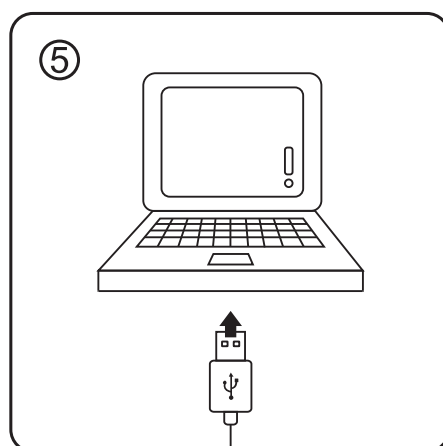

C31784MM / 82271479-02

modern living

BDSK Handels GmbH & Co. KG
Mergentheimer Straße 59
DE-97084 Würzburg
Germany
UID: DE279448078

EN: while charging turn power off. Charging time 1.5h
DE: während des Ladens den Artikel ausschalten. Ladedauer 1.5 Stunden
CZ: vypněte položku během načítání. Doba nabíjení 1,5 hodiny
HU: kapcsolja ki az elemet betöltés közben. Töltési idő 1,5 óra
SK: vypnite položku počas načítavania. Doba nabíjania 1,5 hodiny
SI: izklopite predmet med nalaganjem. Čas polnjenja 1,5 ure
HR: isključite stavku dok se učitava. Vrijeme punjenja 1,5 sat
RO: opriți articolul în timp ce se încarcă. Timp de încărcare 1,5 ore
PL: wyłącz element podczas ładowania. Czas ładowania 1,5 godziny
RS: isključite stavku dok se učitava. Vreme punjenja 1,5 sata
FR: éteignez l'élément pendant son chargement. Temps de charge 1,5 heures
SE: stäng av objektet medan det laddas. Laddningstid 1,5 timmar