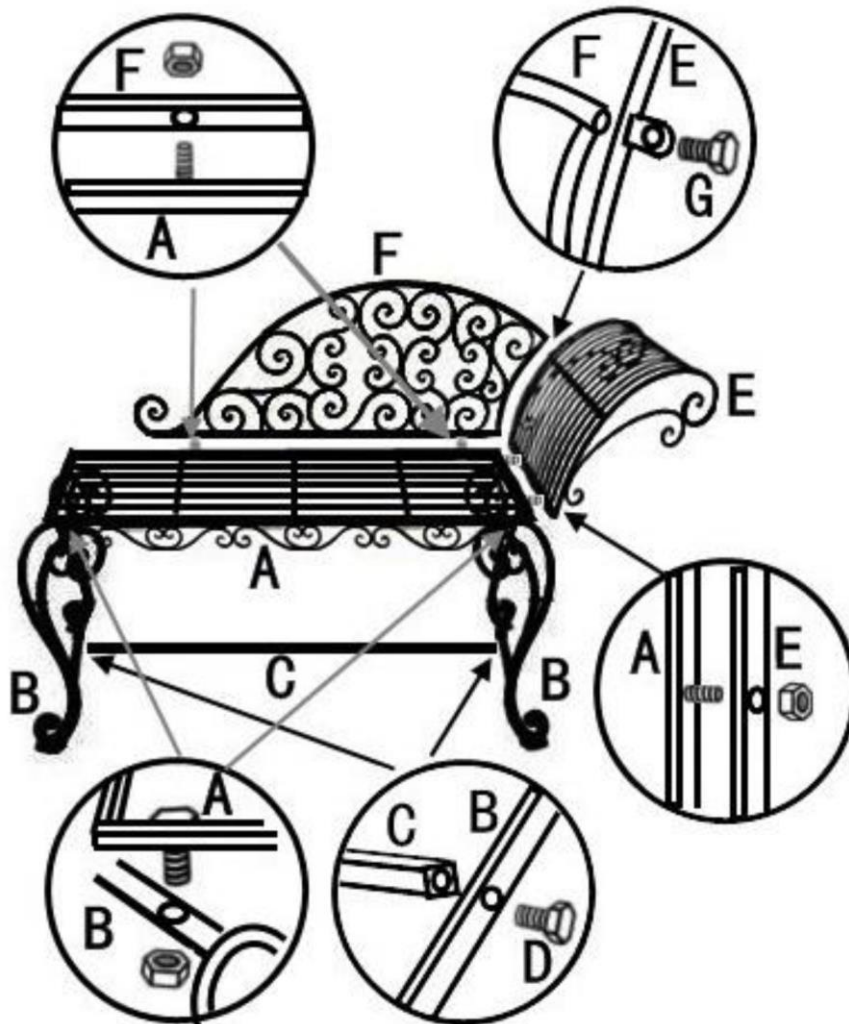

Art. 950393 Gartenbank LAMINGTON

Aufbauanleitung

Inhalt:

A		1 PC
B		2 PC
C		1 PC
D		2 PC
E		1 PC
F		1 PC
G		1 PC

Aufbau

Hergestellt für:
Harms Import & Vertriebs GmbH & Co KG
Sternkamp 18
D-26655 Westerstede